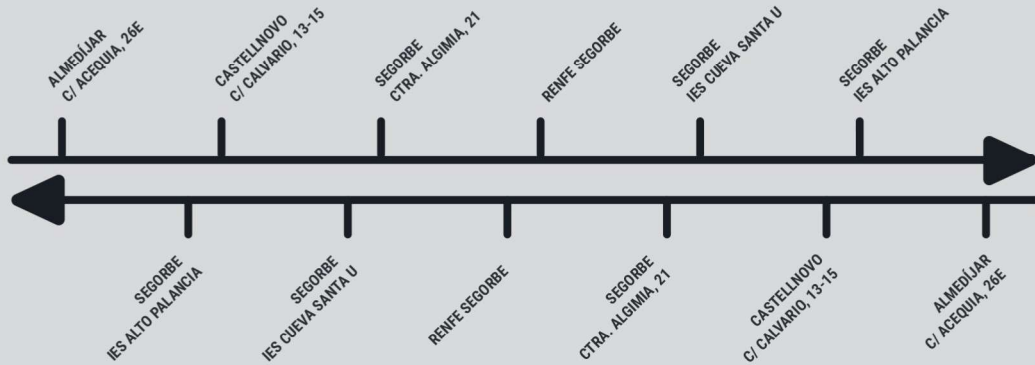

Transport Públic Generalitat Valenciana

LÍNEA 372B: ALMEDÍJAR - CASTELLNOVO - PEÑALBA - SEGORBE (A DEMANDA)

→ ANADA

← TORNADA

HORARI / HORARIO

DIMARTS I DIJOUS LABORABLES A DEMANDA / MARTES Y JUEVES LABORABLES A DEMANDA

DES DEL 29 D'ABRIL DE 2024
DESDE 29 DE ABRIL DE 2024

ANADA
IDA

	DIMARTS I DIJOUS / MARTES Y JUEVES
ALMEDÍJAR	6:30*
CASTELLNOVO	6:35*
PEÑALBA	6:45*
SEGORBE	6:50*

TORNADA
VUELTA

	DIMARTS I DIJOUS / MARTES Y JUEVES
SEGORBE	16:00*
PEÑALBA	16:05*
CASTELLNOVO	16:15*
ALMEDÍJAR	16:20*