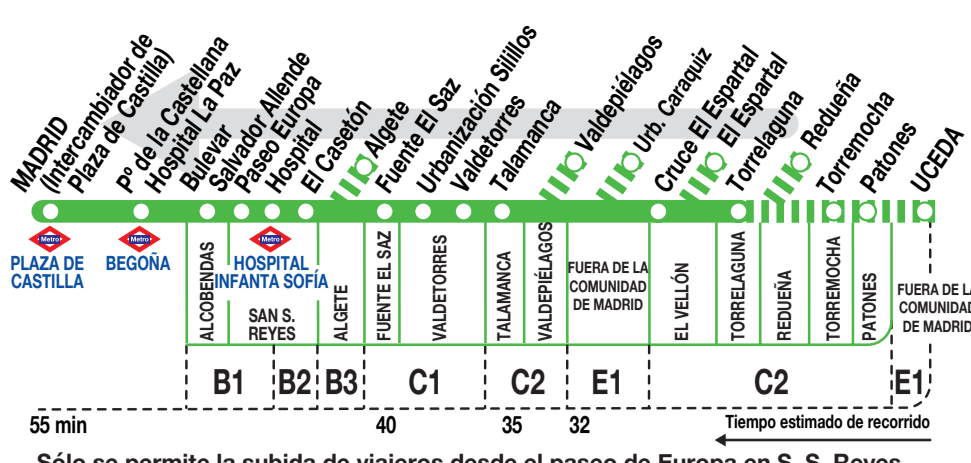

197

Madrid (Plaza de Castilla)

Sólo se permite la subida de viajeros desde el paseo de Europa en S. S. Reyes en la parada 06751 P.º Europa - Parque Picos de Olite.

Horarios de paso aproximado

MADRID	Fuente el Saz	Urb. Sillillos	Valdetorres	Talamanca	Valdepiélagos	TORRELAGUNA	Redueña	Torremocha	Patones	UCEDA
--------	---------------	----------------	-------------	-----------	---------------	-------------	---------	------------	---------	-------

^a Pasando por la Urb. Prado Norte (Algete).

^c Pasa por la Urbanización Caraquiz.

^e Continúa a Alcobendas (Est. Alcobendas - S.S. Reyes), pasando por el casco urbano de Fuente el Saz de Jarama.

^h Pasa por el hospital Infanta Sofía (San Sebastián de los Reyes).

ⁱ Llegan al Intercambiador de Plaza de Castilla en superficie.

^v Sólo viernes laborables y vísperas de festivo.

^x Servicio expres a Madrid.

^l Sólo días lectivos hasta Institutos Algete.