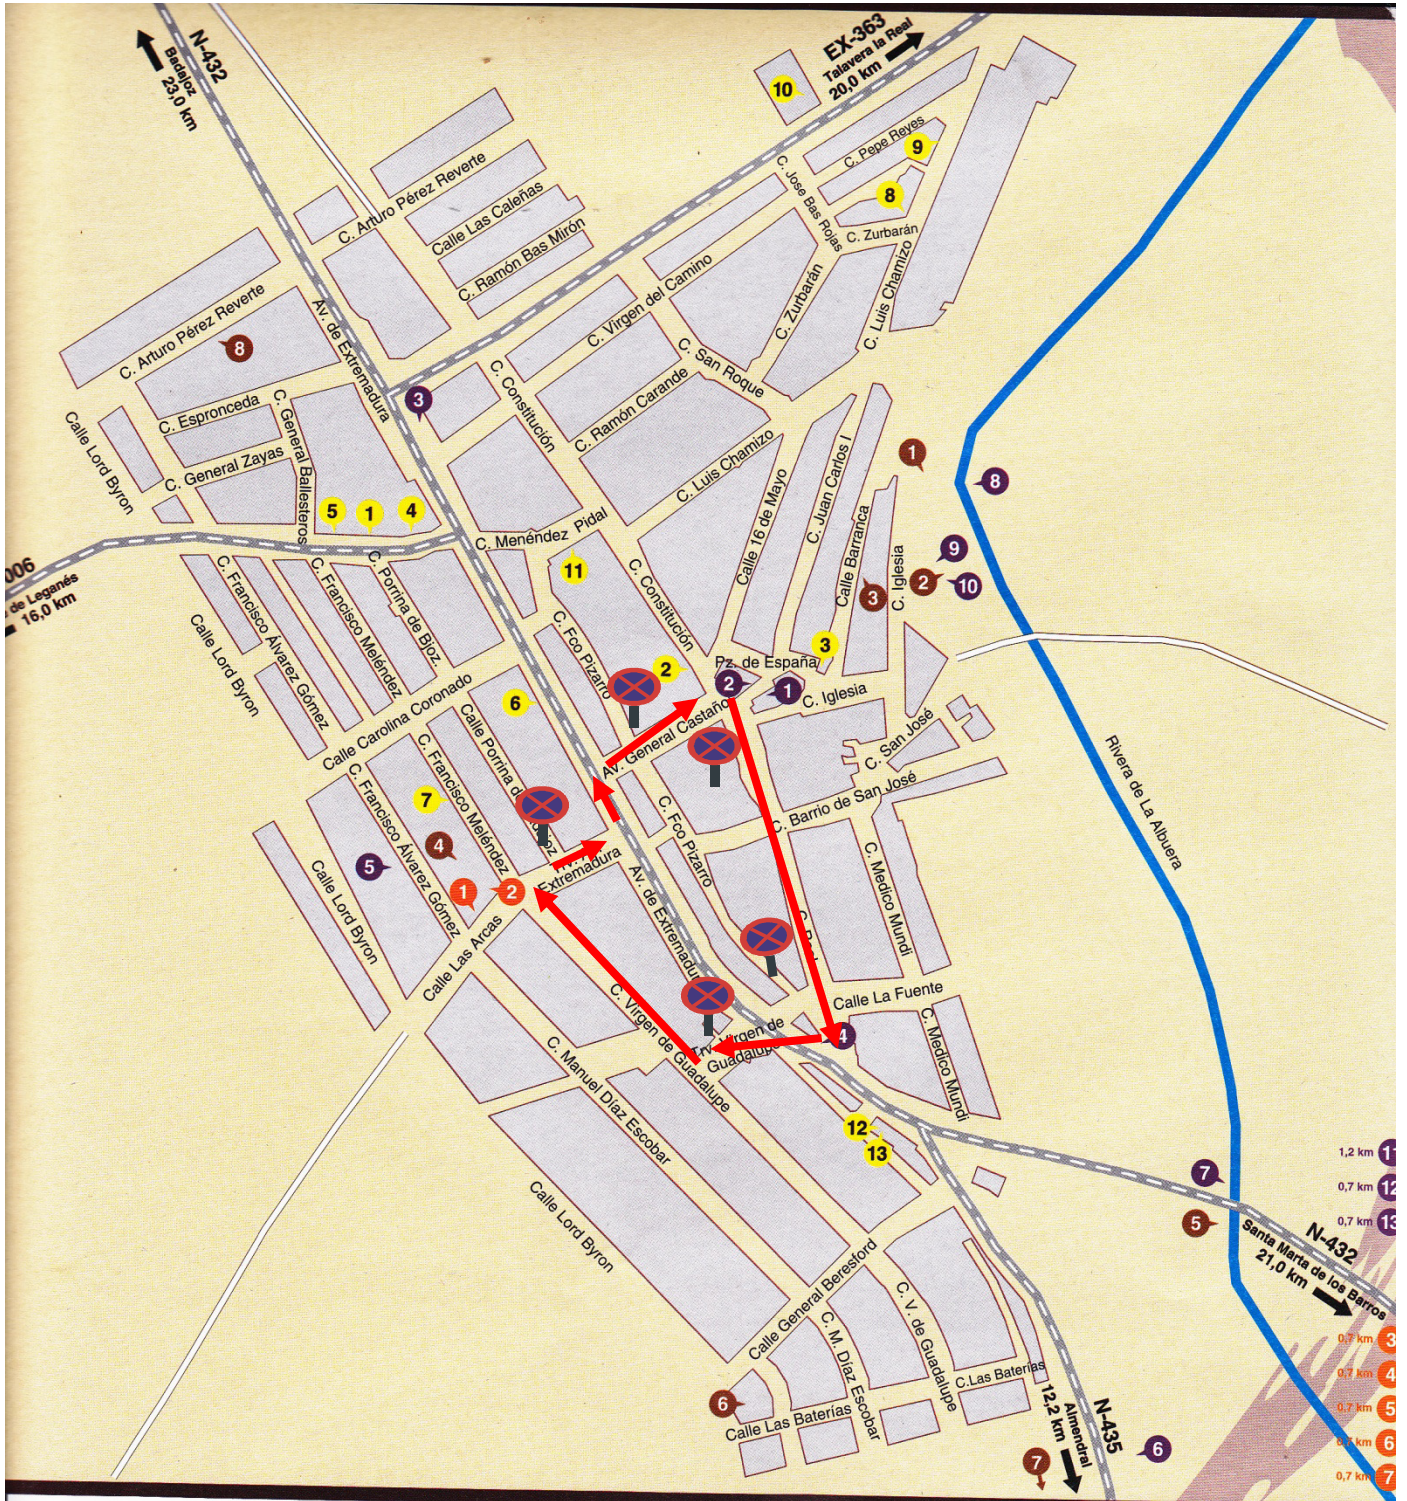

ITINERARIOS PROCESIONES SEMANA SANTA

2018

DÍA 25 DE MARZO: 12:15 HORAS

Itinerario: Se limitarán los estacionamientos en C/ Real, Trsia de San José, Iglesia y Parroquia en horario de 11:30 Horas a Fin.

DÍA 28 DE MARZO: 20:00 HORAS

Se limitarán los estacionamientos en las vías; Juan Carlos I, Luis Chamizo, Constitución y Pza. España en horario de 19:00 – FIN.

DÍA 30 DE MARZO: 18:00 HORAS

Se limitarán los estacionamientos en las vías; Real, Avda. Extremadura, virgen de Guadalupe, Las Arcas, Avda. Extremadura, General Castaño, y Pza. España en Horario de 17:00- Fin.

DÍA 30 DE MARZO: 00:00 HORAS

Se limitarán los estacionamientos en las vías, Pza. España, C/ 16 de Mayo, San Roque, Virgen del Camino, Constitución y Pza. España en horario de **23:00- FIN**.