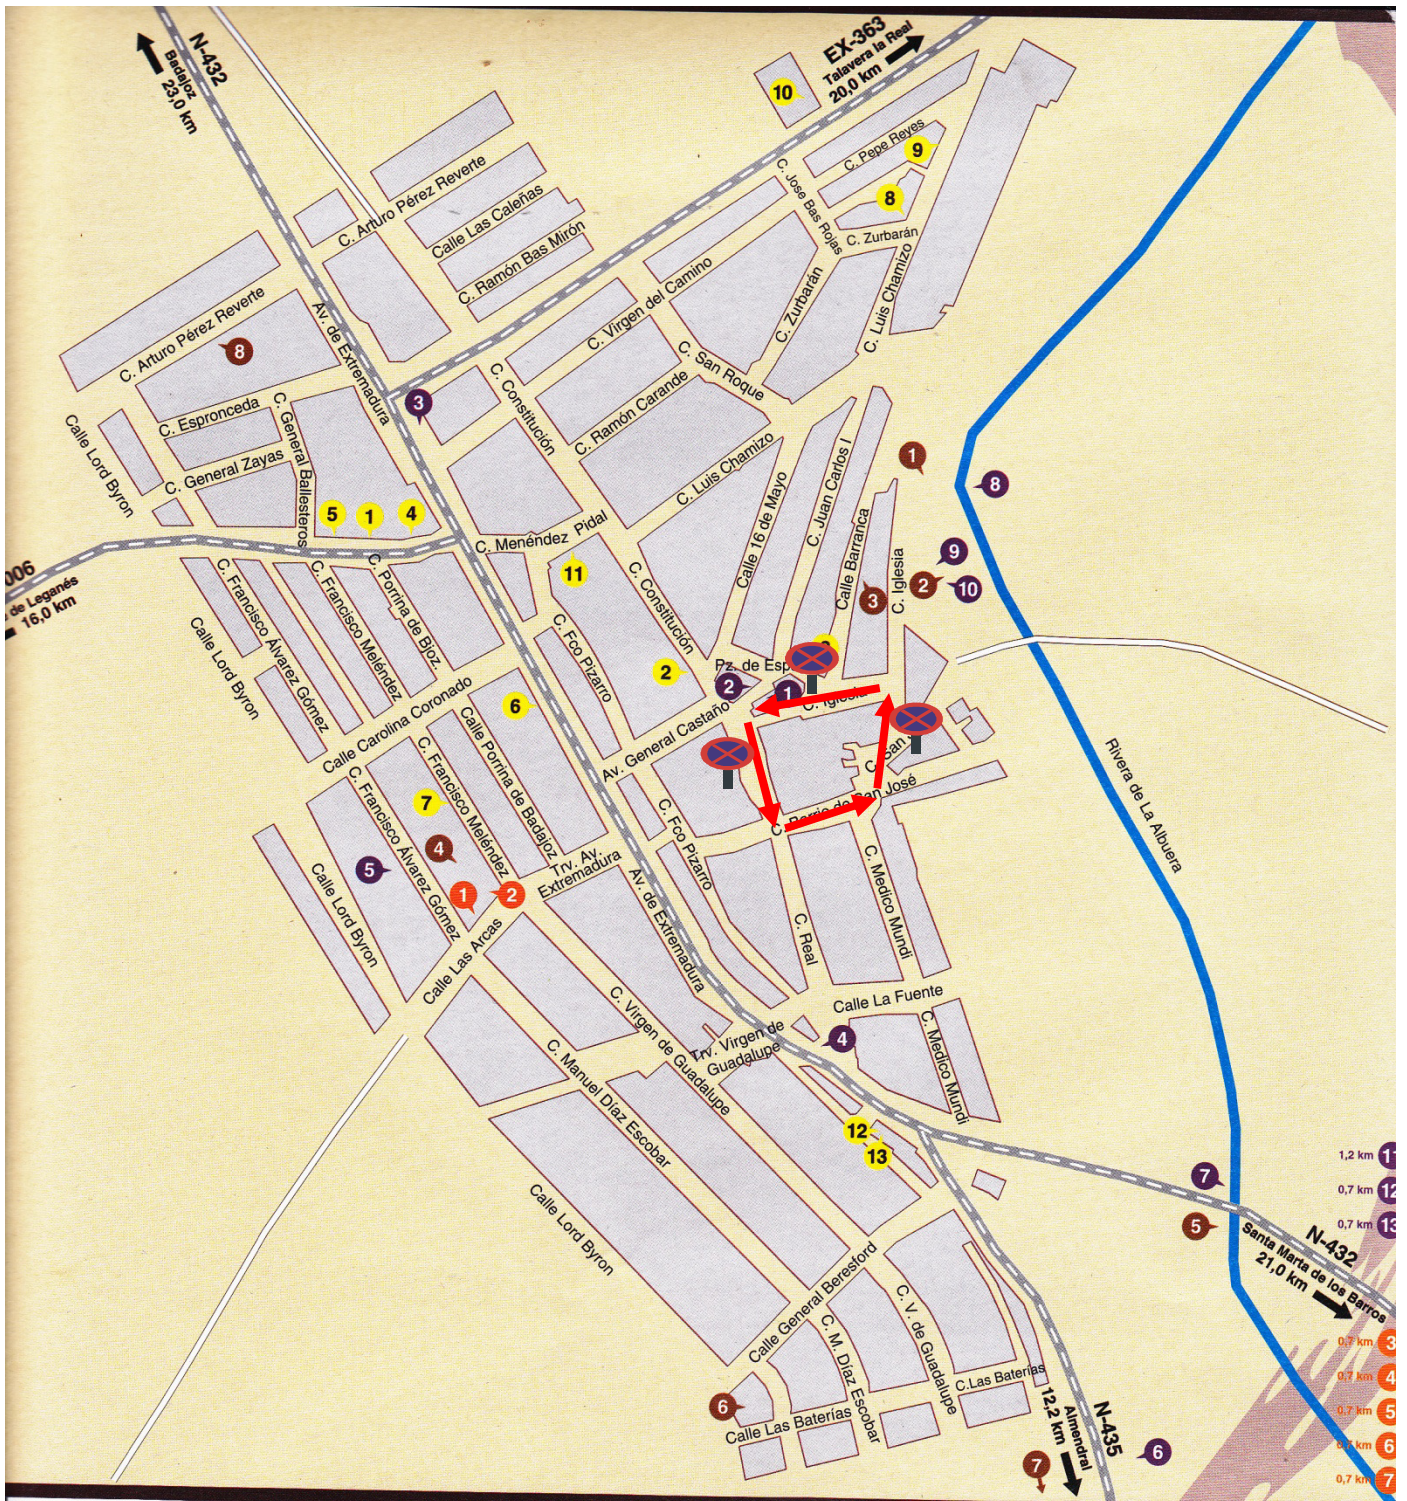

ITINERARIOS PROCESIONES SEMANA SANTA

2018

DÍA 25 DE MARZO: 12:15 HORAS

Itinerario: Se limitarán los estacionamientos en C/ Real, Trsia de San José, Iglesia y Parroquia en horario de 11:30 Horas a Fin.

DÍA 28 DE MARZO: 20:00 HORAS

Se limitarán los estacionamientos en las vías; Juan Carlos I, Luis Chamizo, Constitución y Pza. España en horario de 19:00 – FIN.

DÍA 30 DE MARZO: 18:00 HORAS

Se limitarán los estacionamientos en las vías; Real, Avda. Extremadura, virgen de Guadalupe, Las Arcas, Avda. Extremadura, General Castaño, y Pza. España en Horario de 17:00- Fin.

DÍA 30 DE MARZO: 00:00 HORAS

Se limitarán los estacionamientos en las vías, Pza. España, C/ 16 de Mayo, San Roque, Virgen del Camino, Constitución y Pza. España en horario de **23:00- FIN**.