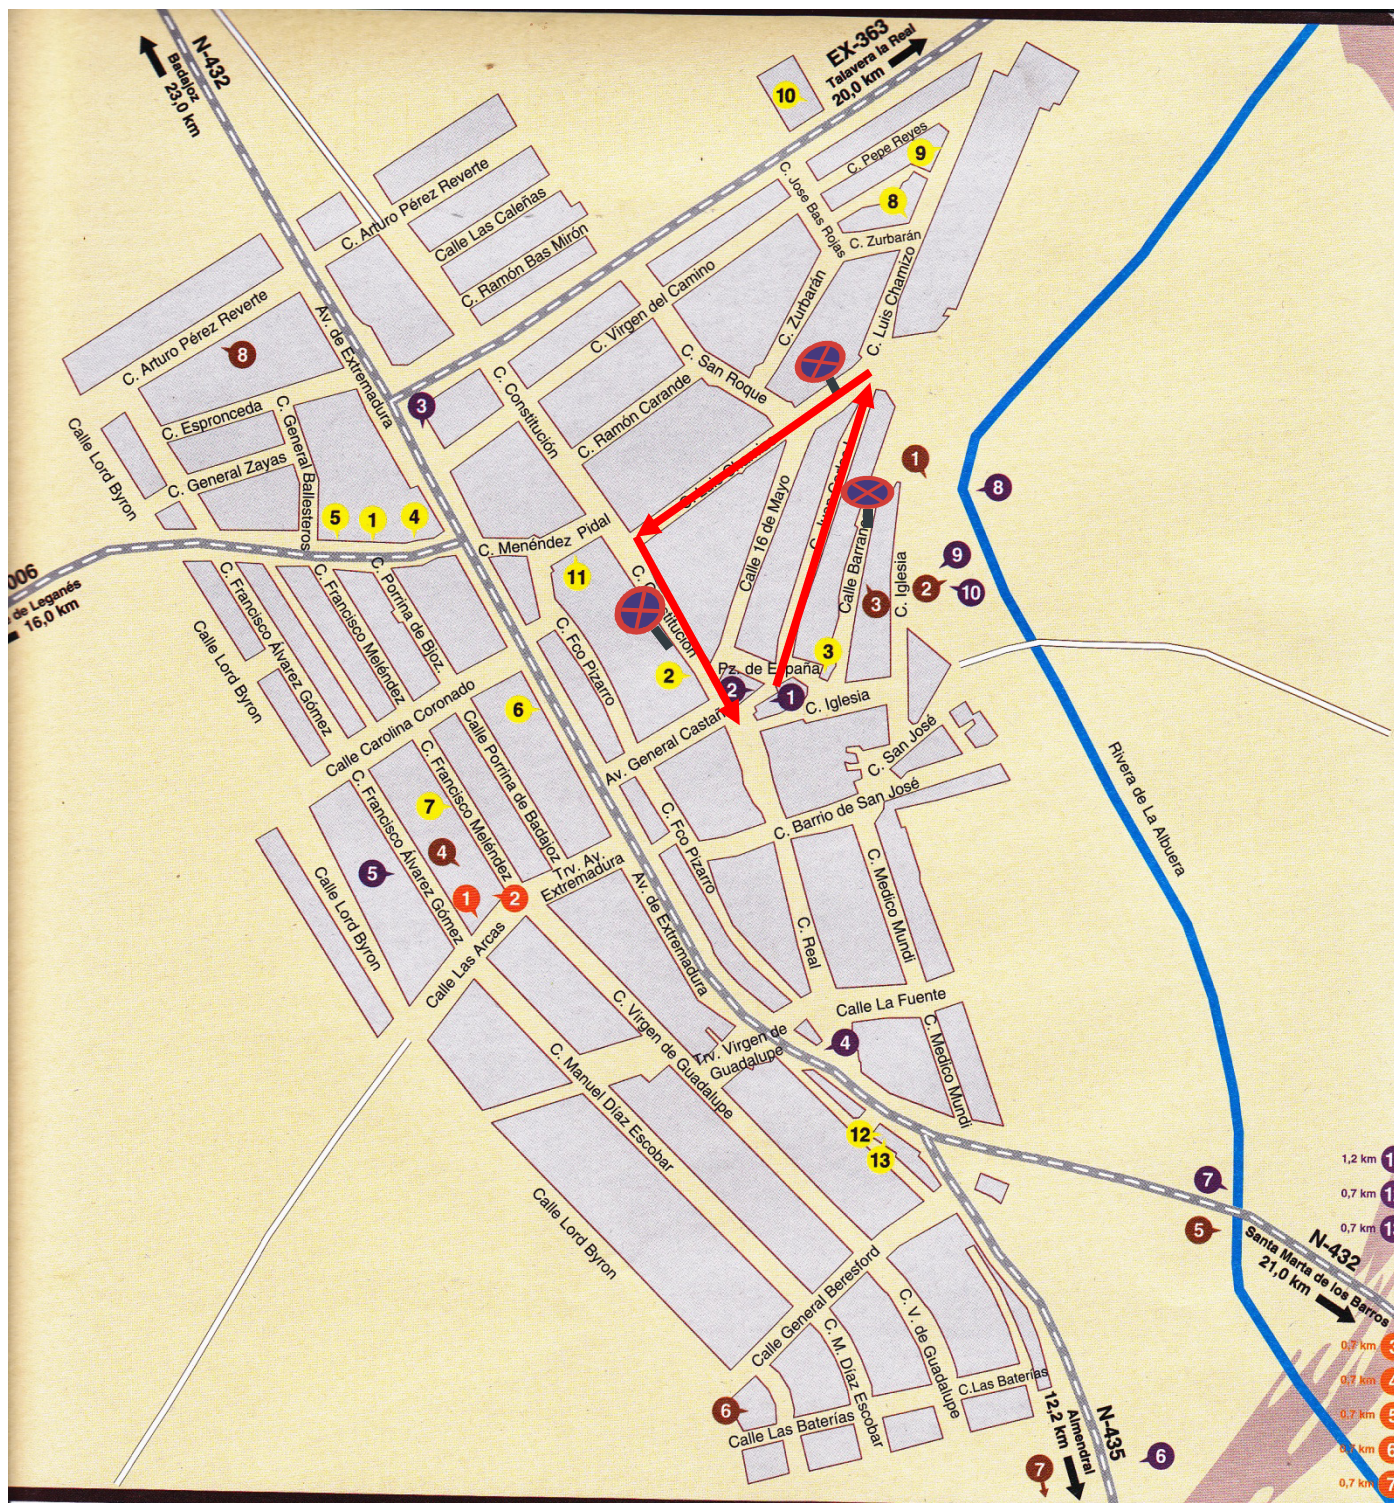

ITINERARIOS PROCESIONES SEMANA SANTA

2018

DÍA 25 DE MARZO: 12:15 HORAS

Itinerario: Se limitarán los estacionamientos en C/ Real, Trsia de San José, Iglesia y Parroquia en horario de 11:30 Horas a Fin.

DÍA 28 DE MARZO: 20:00 HORAS

Se limitarán los estacionamientos en las vías; Juan Carlos I, Luis Chamizo, Constitución y Pza. España en horario de 19:00 – FIN.

DÍA 30 DE MARZO: 18:00 HORAS

Se limitarán los estacionamientos en las vías; Real, Avda. Extremadura, virgen de Guadalupe, Las Arcas, Avda. Extremadura, General Castaño, y Pza. España en Horario de 17:00- Fin.

DÍA 30 DE MARZO: 00:00 HORAS

Se limitarán los estacionamientos en las vías, Pza. España, C/ 16 de Mayo, San Roque, Virgen del Camino, Constitución y Pza. España en horario de **23:00- FIN**.