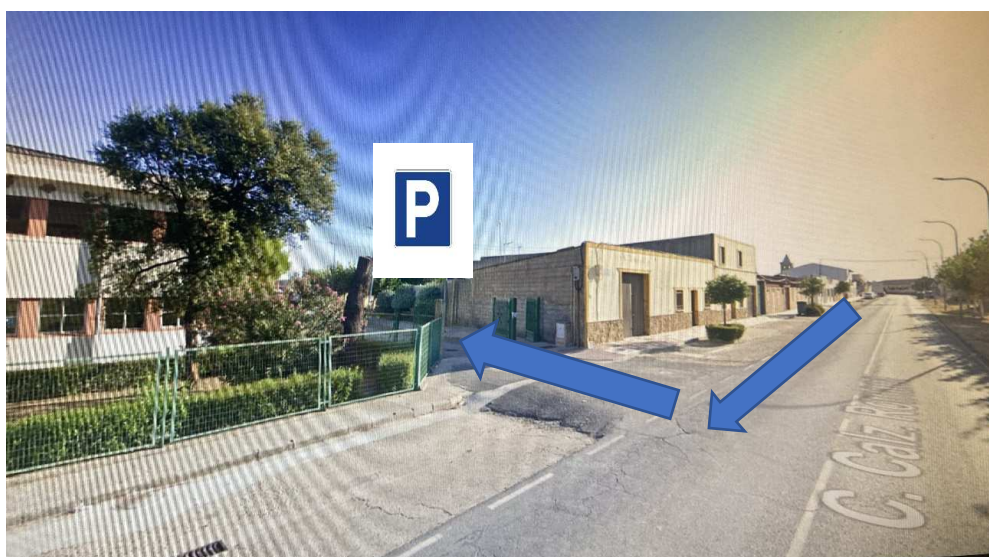

Ayuntamiento de Torremayor

COMUNICADO

HABILITACIÓN DE ZONA DE ESTACIONAMIENTO PARA ENTRADA Y SALIDA DEL COLEGIO.

POR MEDIO DEL PRESENTE SE INFORMA A LOS PADRES/MADRES QUE CON MOTIVO DE LAS OBRAS QUE SE ESTÁN REALIZANDO PARA LA CREACIÓN DEL CARRIL BICI Y POSTERIORMENTE SU PUESTA EN MARCHA, **SE HABILITARÁ DE FORMA DEFINITVA LA ZONA DE ENTRADA AL PARQUE COMO LUGAR DE ESTACIONAMIENTO PARA LA ENTRADA Y SALIDA DEL COLEGIO.**

LOS PADRES Y MADRES QUE LLEVEN A SUS HIJOS/AS EN COCHE AL COLEGIO DEBERÁN ESTACIONAR EN LA ZONA RESERVADA Y HABILITADA PARA ELLO.

EL ALCALDE