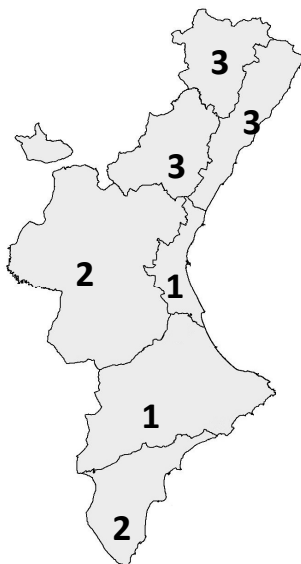

NIVEL DE PREEMERGENCIA		NIVELL DE PREEMERGÈNCIA
RIESGO BAJO/MEDIO	1	RISC BAIX/MITJÀ
RIESGO ALTO	2	RISC ALT
RIESGO EXTREMO	3	RISC EXTREM

TORMENTAS SECAS		TEMPESTES SEQUES
PROBABLES	P	PROBABLES
ALTO RIESGO	A	ALT RISC