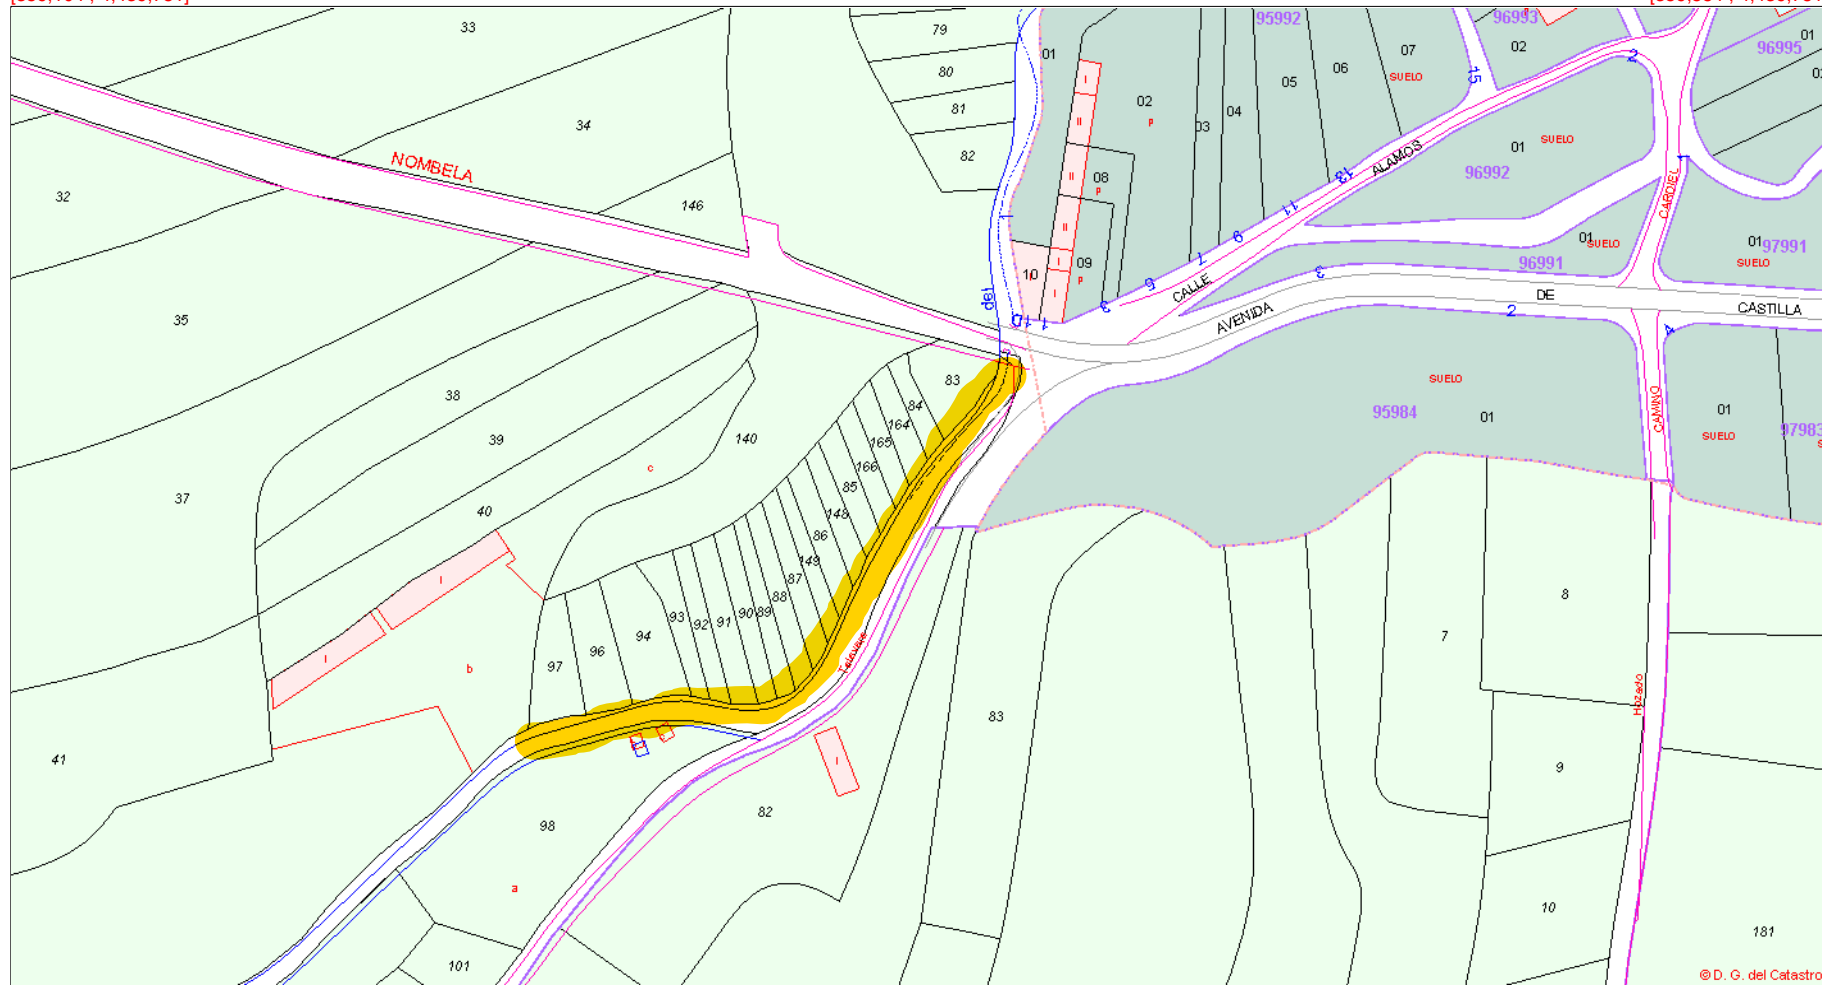

GOBIERNO DE ESPAÑA

MINISTERIO DE HACIENDA

SECRETARÍA DE ESTADO DE HACIENDA

DIRECCIÓN GENERAL DEL CATASTRO

Sede Electrónica del Catastro

Provincia de TOLEDO
Municipio de GARCÍOTUM
Coordenadas U.T.M. Huso: 30 ETRS89

ESCALA 1:2,000

50m 0 50 100m

CARTOGRAFÍA CATASTRAL

[359,104 ; 4,439,781]

[359,584 ; 4,439,781]

[359,104 ; 4,439,521]

[359,584 ; 4,439,521]

© D. G. del Catastro