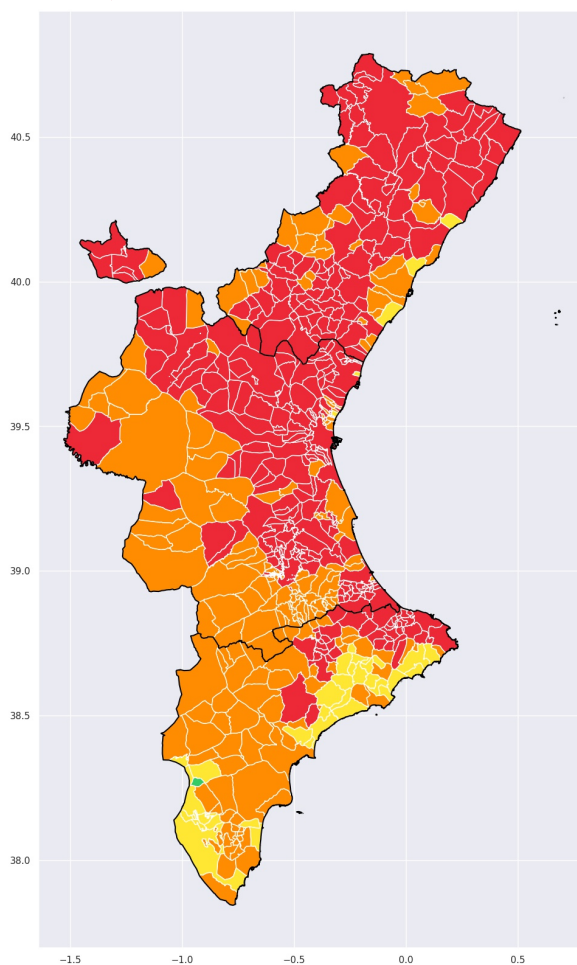

Boletín de temperaturas extremas

Válido para: 15-07-2022

Mapas de riesgo por temperaturas extremas

Viernes, 15

Sábado, 16

Consejos de actuación frente a una alerta de calor

- Cuidado con el sol, especialmente entre las 12 y las 16 horas.
- Utiliza cremas protectoras adecuadas.
- Bebe abundante agua, suprime el alcohol y la cafeína.
- Come abundantes ensaladas, frutas y verduras.
- Cuidado con el coche, no dejes a nadie dentro, tampoco a tu mascota.
- Busca lugares frescos y a la sombra.
- Cuidado especialmente con mayores, enfermos e infancia.
- No realices ejercicio físico intenso en las horas más calurosas.

Teléfono de emergencias: 112

Más información en

www.sp.san.gva.es/calor

Información adicional

Este boletín se elabora en el marco del Sistema de Predicción Diaria de las Temperaturas Extremas Estivales en el Territorio de la Comunitat Valenciana, desarrollado por Meteoclim Services en colaboración con la Dirección General de Salud Pública y Adicciones, de la Conselleria de Sanidad Universal y Salud Pública de la Generalitat Valenciana.

Información y consejos sobre olas de calor en la web de la Dirección General de Salud Pública y Adicciones, de la Conselleria de Sanitat Universal i Salut Pública de la Generalitat Valenciana (www.sp.san.gva.es/calor).