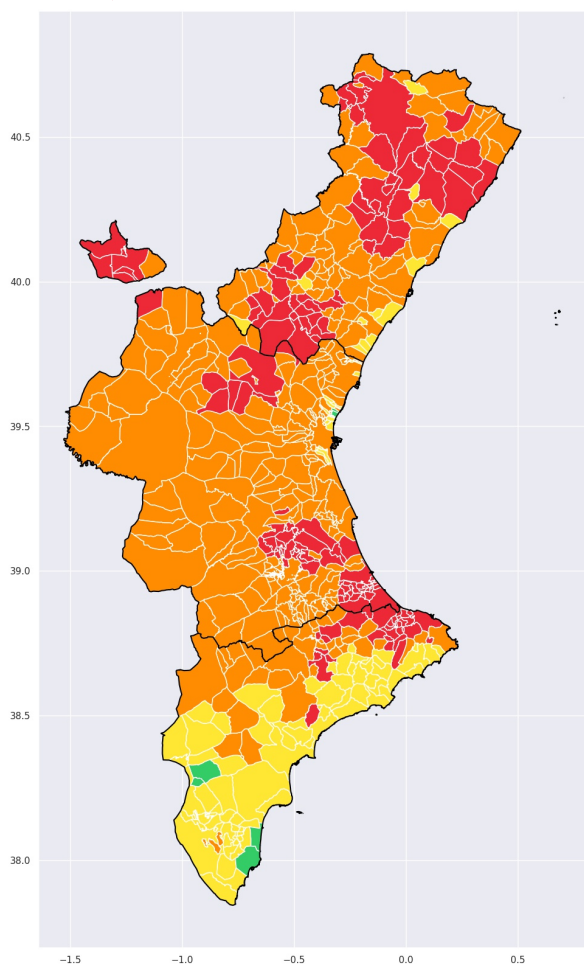

Boletín de temperaturas extremas

Válido para: 15-07-2022

Mapas de riesgo por temperaturas extremas

Viernes, 15