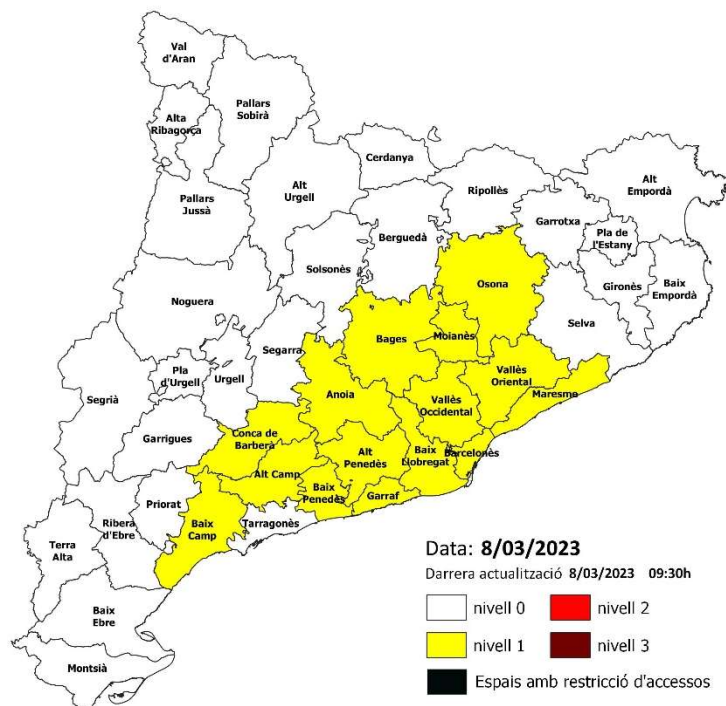

COMUNICAT DEL NIVELL DE PLA ALFA

Es comunica que com a conseqüència de les actuals condicions meteorològiques, a partir de les 09:30 hores del dia 8 de març de 2023 s'actualitza el Pla Alfa en els següents nivells i comarques :

Nivell 1

Àrea regional de BARCELONA: **Alt Penedès, Baix Llobregat, Barcelonès, Garraf, Maresme, Vallès Occidental i Vallès Oriental.**

Àrea regional de CATALUNYA CENTRAL: **Anoia, Bages, Moianès i Osona.**

Àrea regional de TARRAGONA: **Alt Camp, Baix Camp, Baix Penedès i Conca de Barberà.**

Accés al mapa de Pla Alfa: <https://interior.gencat.cat/plaalfa>

Mapa Pla Alfa

Santa Perpètua de Mogoda, 8 de març de 2023
09:30 hores