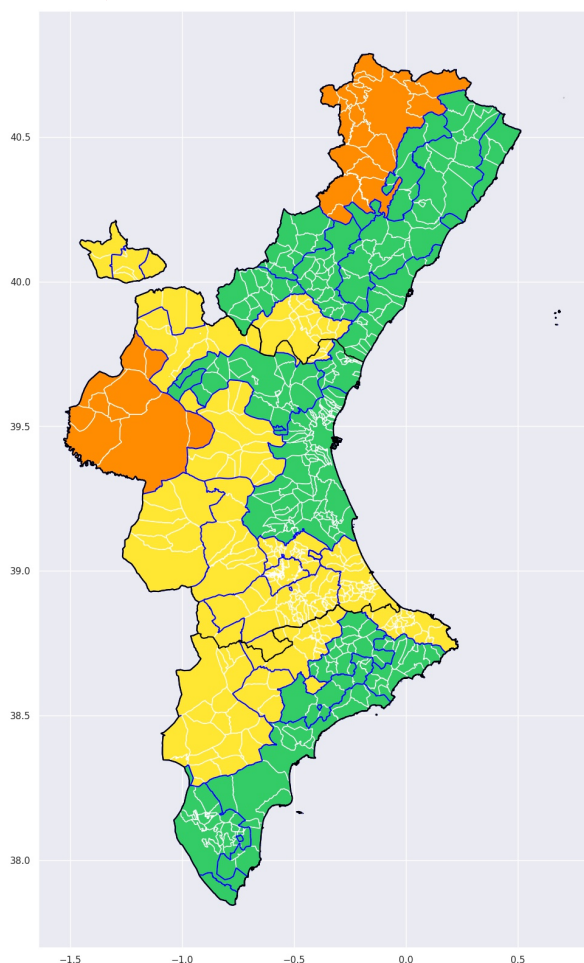

Boletín de temperaturas extremas

Válido para: 22-07-2021

Mapas de alertas por temperaturas extremas

Jueves, 22

Viernes, 23

Consejos de actuación frente a una alerta de calor

- Cuidado con el sol, especialmente entre las 12 y las 16 horas.
- Utiliza cremas protectoras adecuadas.
- Bebe abundante agua, suprime el alcohol y la cafeína.
- Come abundantes ensaladas, frutas y verduras.
- Cuidado con el coche, no dejes a nadie dentro, tampoco a tu mascota.
- Busca lugares frescos y a la sombra.
- Cuidado especialmente con mayores, enfermos e infancia.
- No realices ejercicio físico intenso en las horas más calurosas.

Listado de zonas termoclimáticas y poblaciones

Zona 1: Ares del Maestrat, Benafigos, Benassal, Castell de Cabres, Castellfort, Chodos/Xodos, Cincorres, Culla, Forcall, Herbers, la Mata de Morella, Morella, Olocau del Rey, Vilafranca/Villafranca del Cid, Palanques, Portell de Morella, la Pobla de Benifassà, Todolella, Vallibona, Villores, Vistabella del Maestrat, Zorita del Maestrazgo.

Zona 2: Atzeneta del Maestrat, Albocàsser, Catí, Xert, la Serratella, Sierra Engarcerán, la Torre d'En Besora, Vilar de Canes.

Zona 3: Figueroles, Alcalà de Xivert, l'Alcora, Betxí, Benlloc, Borriol, Cabanes, Canet lo Roig, Cervera del Maestre, Costur, les Coves de Vinromà, la Jana, Onda, Vilafamés, la Pobla Tornesa, Ribesalbes, Rossell, Sant Mateu, la Salzadella, Sant Jordi/San Jorge, San Rafael del Río, Santa Magdalena de Pulpis, Tírig, la Torre d'en Doménech, Traiguera, Useras/les Useres, Vall d'Alba, Vilanova d'Alcolea, Sant Joan de Moró.