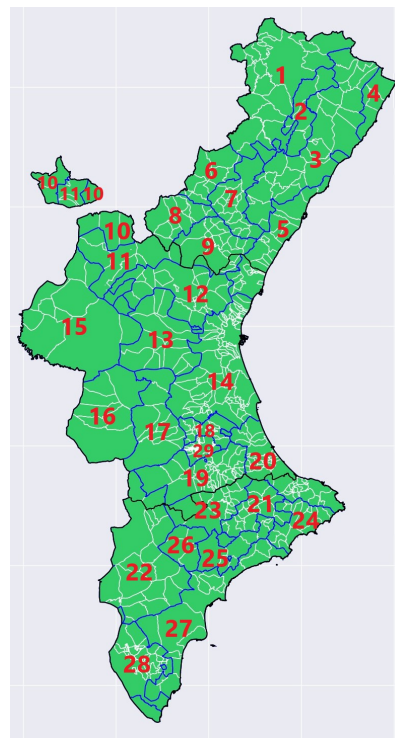

Zona 11: Titaguas, Ademuz, Alcublas, Andilla, Calles, Casas Altas, Casas Bajas, Chelva, Chera, Higuera, Torrebaja, Tuéjar.

Zona 12: Benaguasil, Benissanó, Bétera, Casinos, Chulilla, Domeño, l'Eliana, Llíria, Losa del Obispo, Marines, Nàquera/Náquera, Olocau, la Pobla de Vallbona, Riba-roja de Túria, Segart, Serra, Sot de Chera, Vilamarxant, Villar del Arzobispo, San Antonio de Benagéber.

Zona 13: Alborache, Buñol, Bugarra, Cheste, Chiva, Gestalgar, Godella, Macastre, Montserrat, Montroi/Montroy, Pedralba, Real, Turís, Yátova.

Zona 14: Xirivella, Favara, Picanya, Rocafort, Emperador, Benimuslem, Alaquàs, Alcàsser, Albal, Albalat de la Ribera, Albalat dels Sorells, Almàssera, Alberic, Albuixech, Alboraya, Beniparrell, Alzira, l'Alcúdia, Aldaia, Alfafar, Alfara del Patriarca, Almussafes, Alfarp, Algemesí, Alginet, Benetússer, Benifaió, Benimodo, Burjassot, Bonrepòs i Mirambell, Catadau, Carlet, Catarroja, Corbera, Quart de Poblet, Cullera, Fortaleny, Foios, Godella, Guadassuar, Loriguilla, Llocnou de la Corona, Llaurí, Llombai, Manises, Massalavés, Massalfassar, Massamagrell, Massanassa, Mislata, Meliana, Moncada, Museros, Paiporta, Tavernes Blanques, Paterna, Picassent, Polinyà de Xúquer, la Pobla de Farnals, el Puig de Santa Maria, Puçol, Rafelbunyol, Riola, Sedaví, Silla, Sollana, Sueca, Torrent, Tous, València, Vinalesa, Benicull de Xúquer.