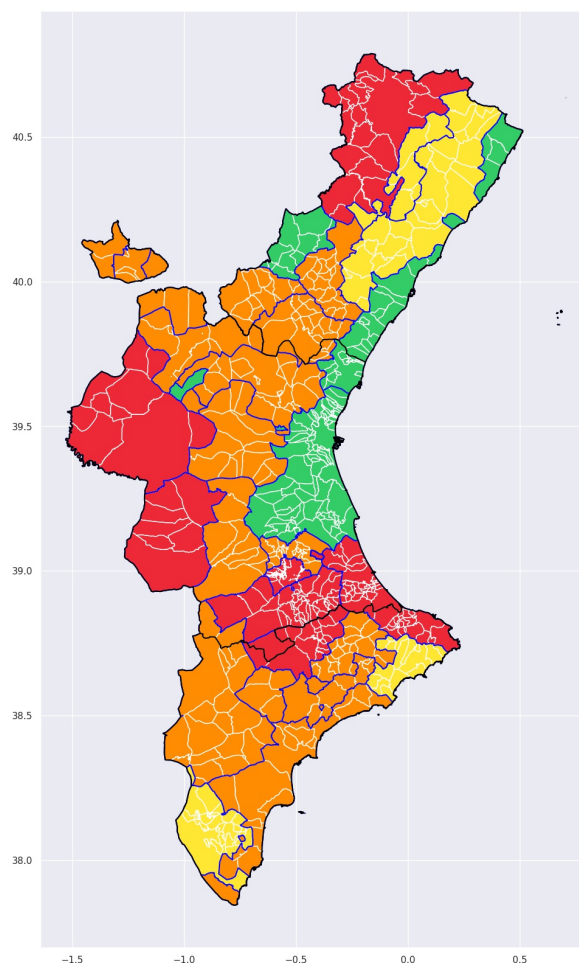

Viernes, 23