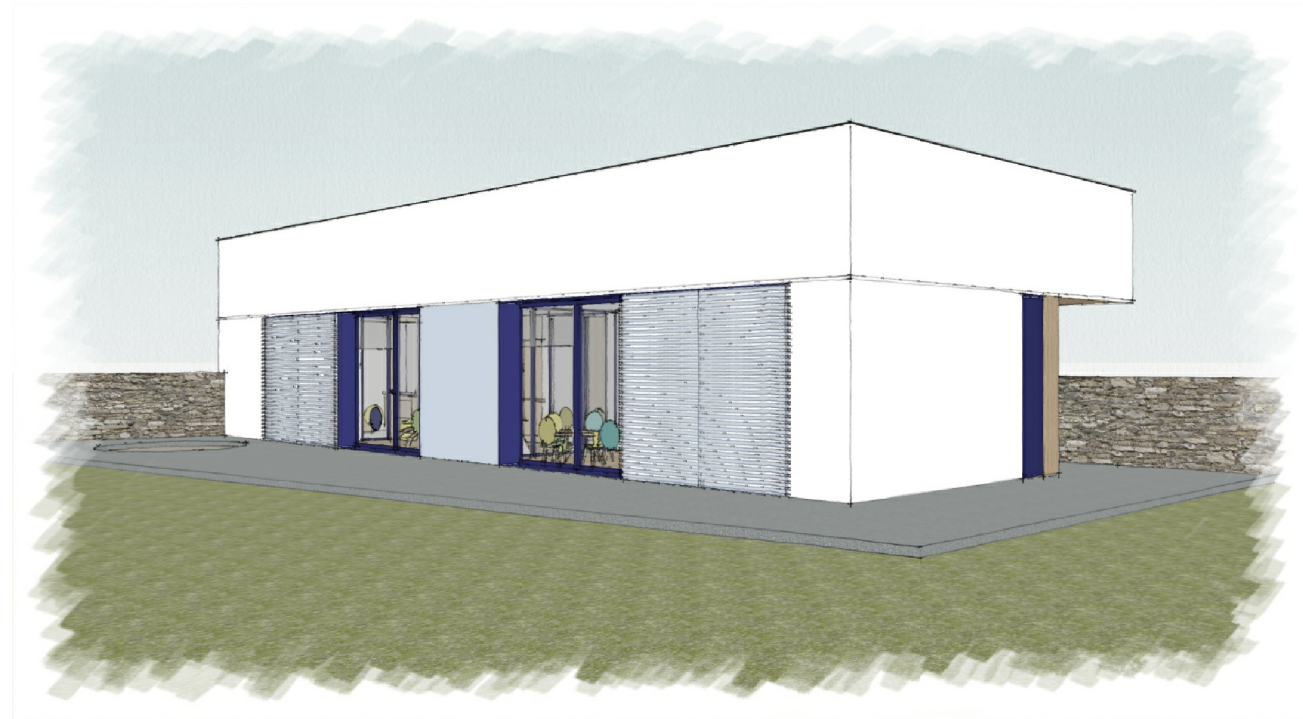

ALZADO NORTE

ALZADO SUR

ALZADO ESTE

VISTA DESDE CALLE HUMILLADERO

VISTA DESDE PATIO

Arquitecto Miguel Ángel Cerro Casares	AULA INFANTIL GUARDERÍA SITUADA EN CALLE HUMILLADERO Nº 59, 10.184, TORREMOCHA, CÁCERES.		PROMOTOR: AYUNTAMIENTO DE TORREMOCHA	
			ARQUITECTO: MIGUEL ÁNGEL CERRO CASARES	
ALZADOS		ESCALA 1:100	04	
		FECHA 10/2021		