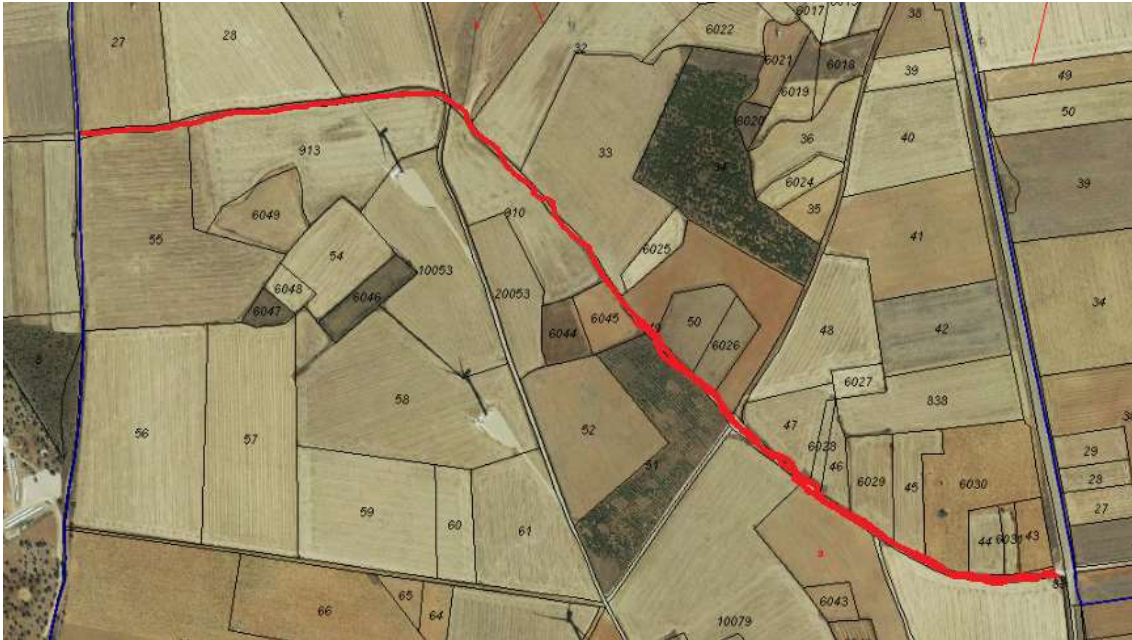

INFORMACIÓN DE LOS INMUEBLES 🗨️

47186A006090060000BT 🏠

Agrario | |
S4711001J - JUNTA DE CASTILLA Y LEON-SERVICIOS CENTRALES

Tramo 7.....Longitud del camino señalizado en rojo 1.795 metros

VEREDA VILLABRÁGIMA-CASTROMONTE