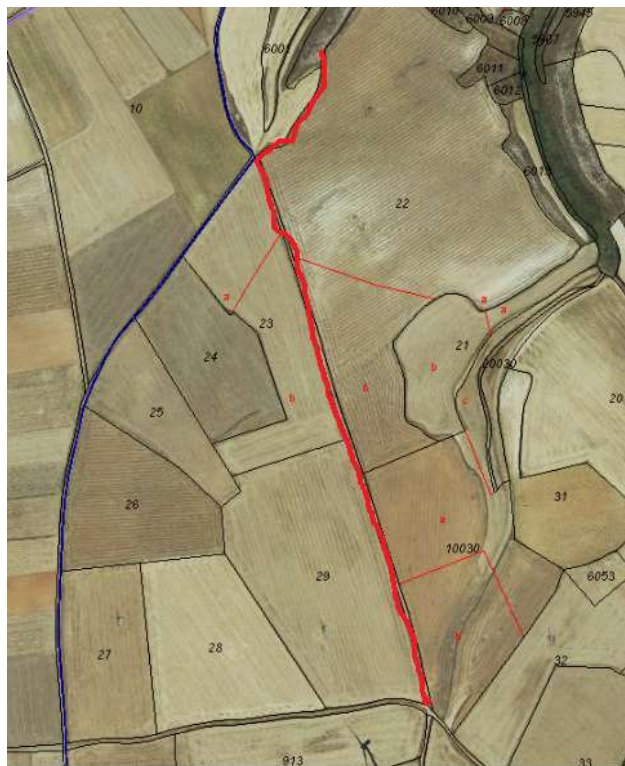

VEREDA VILLABRÁGIMA - CASTROMONTE

Tramo 1.....Longitud del camino señalado en rojo 1.209 metros

VEREDA VILLABRÁGIMA-CASTROMONTE

Croquis

Fotografía fachada

FOTOGRAFÍA NO DISPONIBLE

Polígono 1 Parcela 9143
VEREDA VILLABRAGIMA-CASTROMONT. CASTROMONTE (VALLADOLID)
6.697 m²

Croquis

Fotografía fachada

FOTOGRAFÍA NO DISPONIBLE

Polígono 1 Parcela 9113
VEREDA VILLABRAGIMA-CASTROMONT. CASTROMONTE (VALLADOLID)
14.188 m²

[Más información de la parcela](#) ▼

INFORMACIÓN DE LOS INMUEBLES

47044A001091130000EH

Agrario | |
S4711001J - JUNTA DE CASTILLA Y LEON-SERVICIOS CENTRALES

CAMINO VILLABRÁGIMA - A LA MUDARRA

Longitud del camino señalado en rojo 1.077 metros

Croquis

Fotografía fachada

FOTOGRAFÍA NO DISPONIBLE