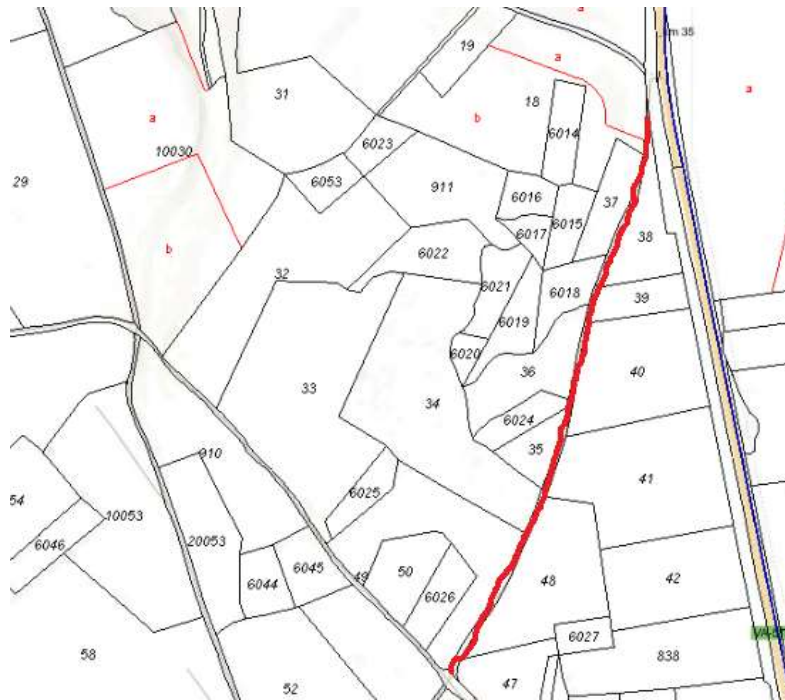

CAMINO DE CASTROMONTE 9097

Longitud del camino señalado en rojo 845 metros