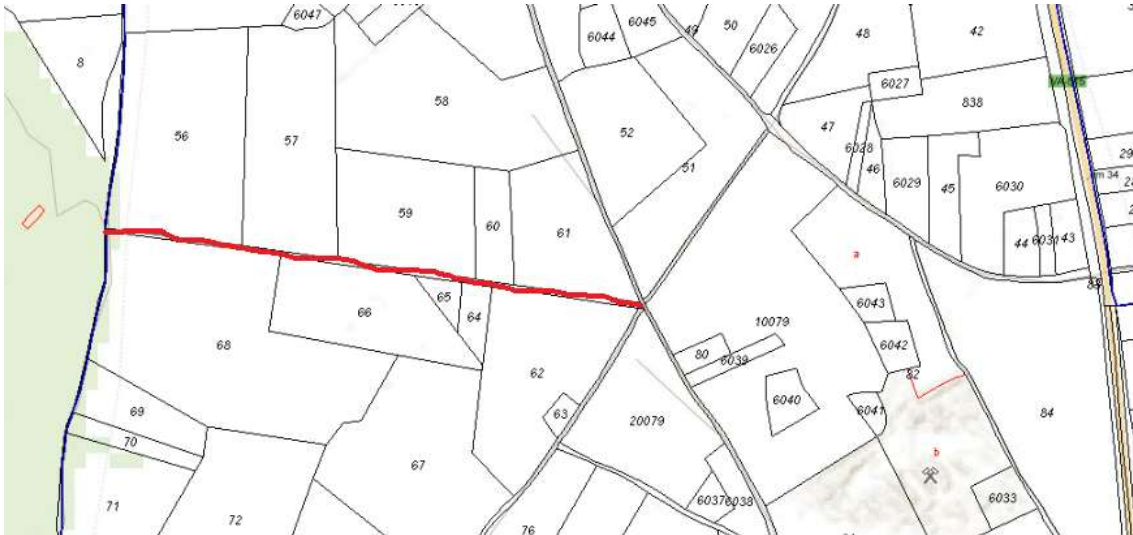

CAMINO DE CASTROMONTE 9067

Longitud del camino señalado en rojo 826 metros