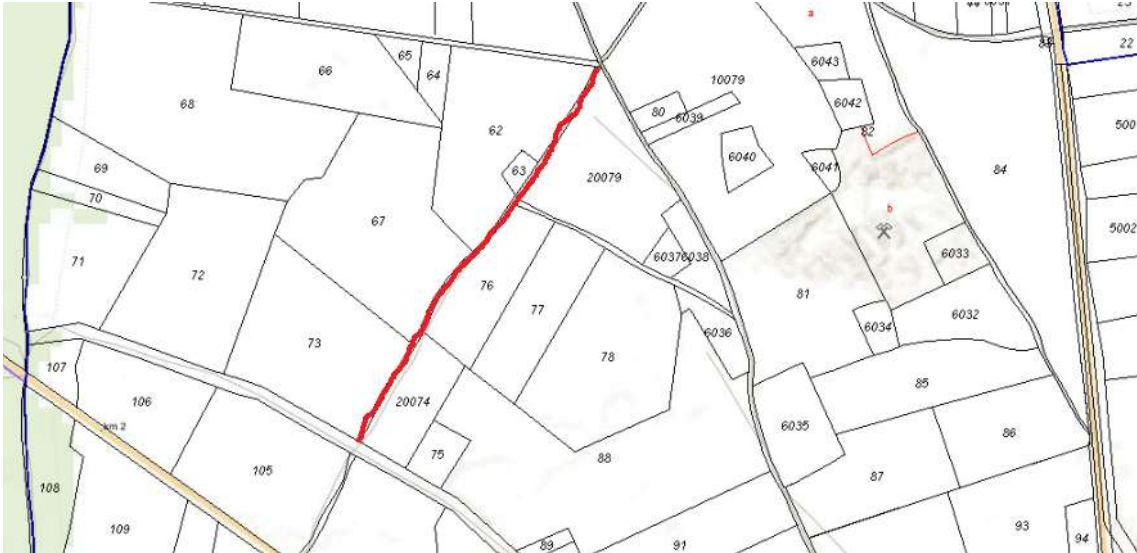

CAMINO DE CASTROMONTE 9087

Longitud del camino señalado en rojo 691 metros