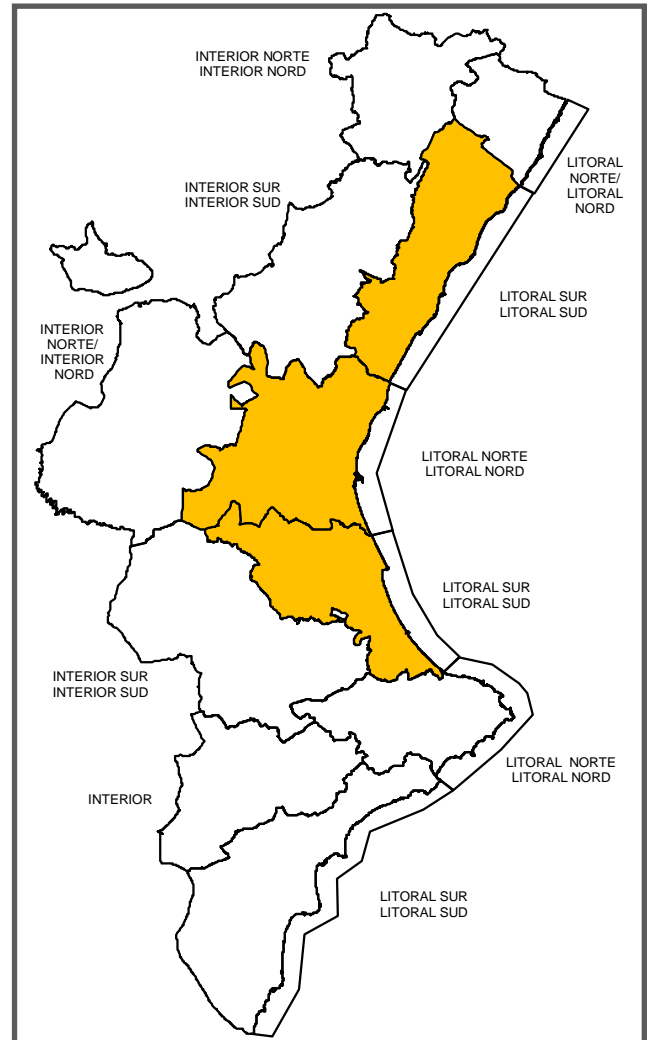

ZONAS METEOROLÓGICAS EN PREEMERGENCIA
ZONES METEOROLÒGIQUES EN PREEMERGÈNCIA

(*) La preemergència declarada per la Generalitat es recolça en el Butlletí de Fenòmens Adversos de nivell taronja i/o roig elaborat per AEMET. Finalitzada la vigència d'eixe Butlletí, el Centre de Coordinació d'Emergències de la Generalitat podrà mantindre la preemergència fins a la recuperació de la total normalitat.

(*) La preemergencia declarada por la Generalitat se apoya en el Boletín de Fenómenos Adversos de nivel naranja y/o rojo elaborado por AEMET. Finalizada la vigencia de dicho Boletín, el Centro de Coordinación de Emergencias de la Generalitat podrá mantener la preemergencia hasta la recuperación de la total normalidad.

COMENTARIO ADICIONAL: / COMENTARI ADDICIONAL: