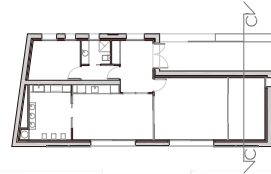

SECCIÓN LOGITUDINAL A-A'

SECCIÓN TRANSVERSAL B-B'

SECCIÓN TRANSVERSAL C-C'

VISTA DESDE CALLE HUMILLADERO

VISTA DESDE PATIO

Arquitecto Miguel Ángel Cerro Casares	AULA INFANTIL GUARDERÍA SITUADA EN CALLE HUMILLADERO Nº 59, 10.184, TORREMOCHA, CÁCERES.	PROMOTOR: AYUNTAMIENTO DE TORREMOCHA	05
	SECCIONES.	ARQUITECTO: MIGUEL ÁNGEL CERRO CASARES	
		ESCALA 1:100	
		FECHA 10/2021	