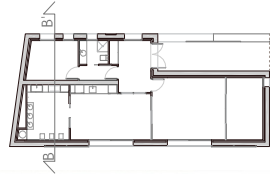

SECCIÓN LOGITUDINAL A-A'

SECCIÓN TRANSVERSAL B-B'

SECCIÓN TRANSVERSAL C-C'

VISTA DESDE CALLE HUMILLADERO

VISTA DESDE PATIO

Arquitecto Miguel Ángel Cerro Casares	AULA INFANTIL GUARDERÍA SITUADA EN CALLE HUMILLADERO Nº 59, 10.184, TORREMOCHA, CÁCERES.	PROMOTOR: AYUNTAMIENTO DE TORREMOCHA	05
	SECCIONES.	ARQUITECTO: MIGUEL ÁNGEL CERRO CASARES	
		ESCALA 1:100	
		FECHA 10/2021	