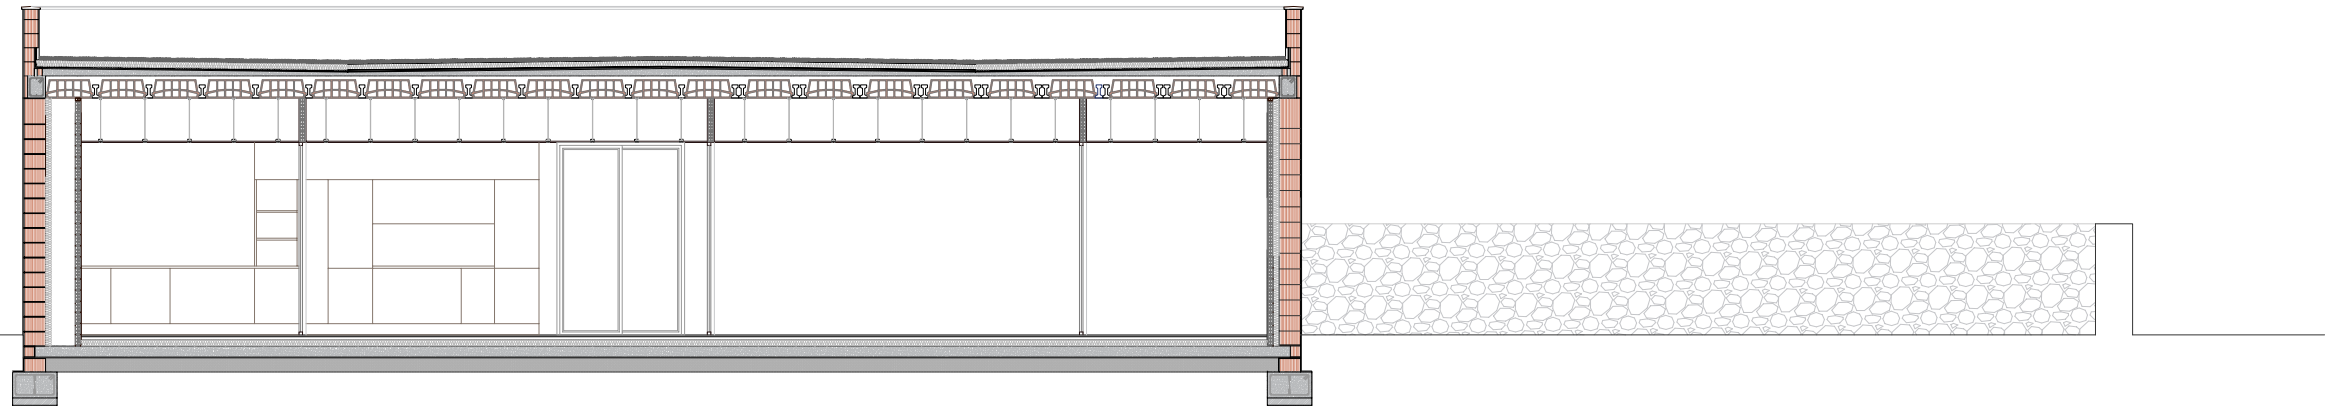

SECCIÓN LOGITUDINAL A-A'

SECCIÓN TRANSVERSAL B-B'

SECCIÓN TRANSVERSAL C-C'

VISTA DESDE CALLE HUMILLADERO

VISTA DESDE PATIO

Arquitecto Miguel Ángel Cerro Casares	AULA INFANTIL GUARDERÍA SITUADA EN CALLE HUMILLADERO Nº 59, 10.184, TORREMOCHA, CÁCERES.	PROMOTOR: AYUNTAMIENTO DE TORREMOCHA	05
	SECCIONES.	ARQUITECTO: MIGUEL ÁNGEL CERRO CASARES	
		ESCALA 1:100	
		FECHA 10/2021	