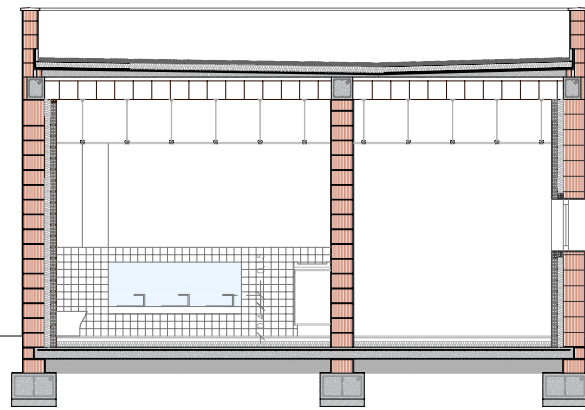

SECCIÓN LOGITUDINAL A-A'

SECCIÓN TRANSVERSAL B-B'

SECCIÓN TRANSVERSAL C-C'

VISTA DESDE CALLE HUMILLADERO

VISTA DESDE PATIO

Arquitecto Miguel Ángel Cerro Casares	AULA INFANTIL GUARDERÍA SITUADA EN CALLE HUMILLADERO Nº 59, 10.184, TORREMOCHA, CÁCERES.	PROMOTOR: AYUNTAMIENTO DE TORREMOCHA	05
	SECCIONES.	ARQUITECTO: MIGUEL ÁNGEL CERRO CASARES	
		ESCALA 1:100	
		FECHA 10/2021	