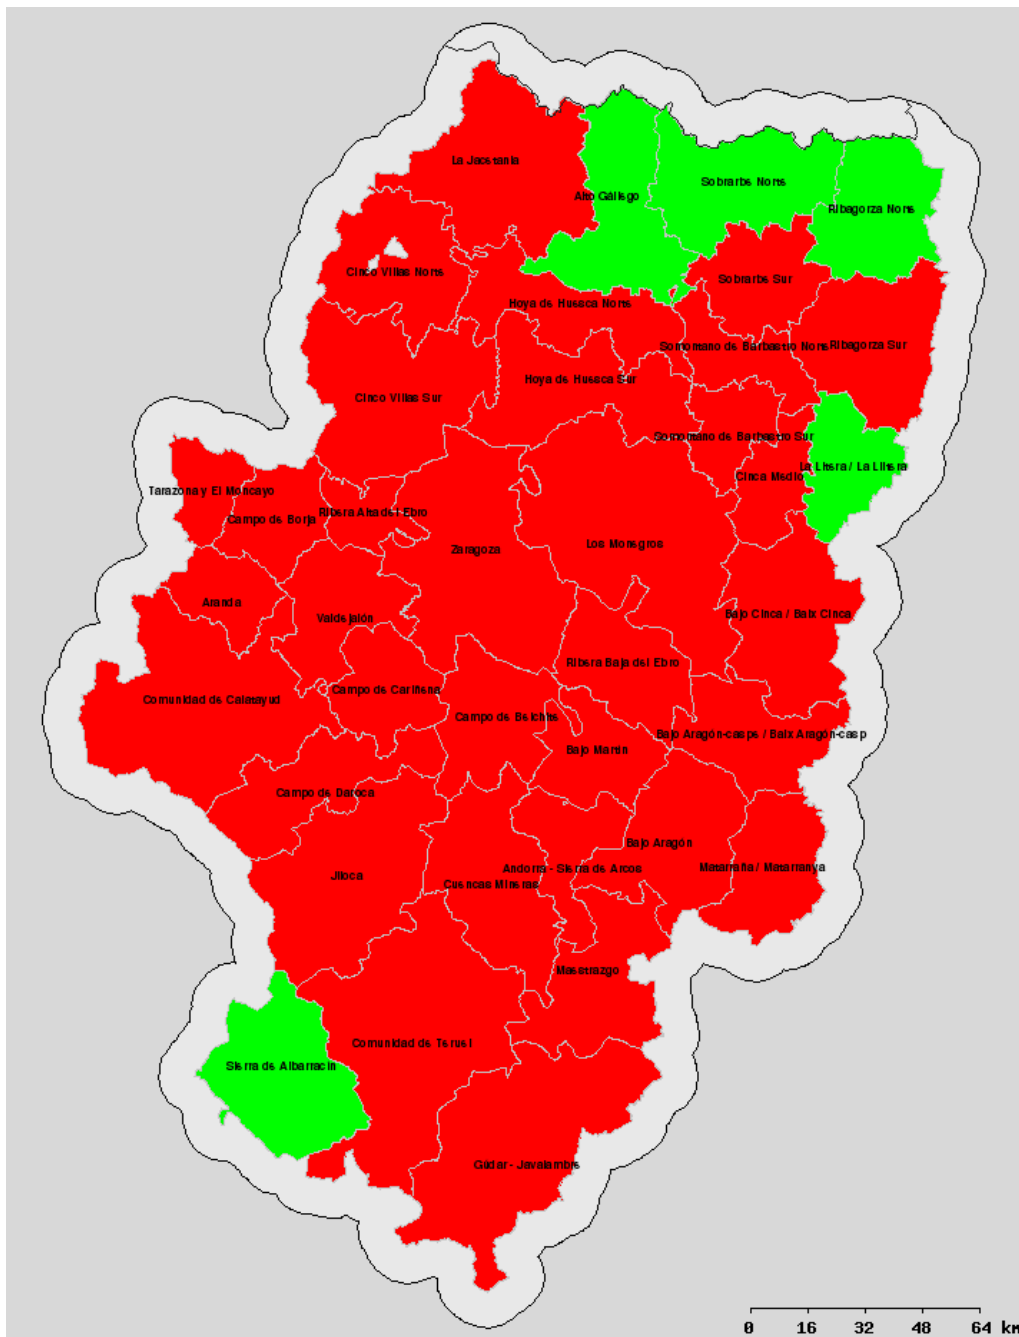

Condiciones desfavorables para el uso del fuego.

Condiciones aceptables para el uso del fuego, siempre y cuando cumplan los demás requisitos de la citada Orden y no haya viento local en la zona.

Listado de Municipios englobados dentro de las comarcas divididas en Norte/Sur:

Cinco Villas Norte: Undués de Lerda, Los Pintanos, Bagüés, Urriés, Sos del rey Católico, Navardún, Lobera de Onsella, Isuerre, Uncastillo, Luesia, Biel, Castiliscar, Orés, El Frago, Asín, Longás. **Cinco Villas Sur:** Resto de municipios. **Sobrarbe Norte:** Gistaín, Fanlo, Bielsa, San Juan de Plan, Puértolas, Tella Sin, Broto, Plan, Laspuña, Fiscal, Torla. **Sobrarbe Sur:** Resto de municipios. **Ribagorza Norte:** Benasque, Montanuy, Sahún, Chfá, Castejón de Sos, Sesué, LasPaúles, Seira, Bisaurri, Foradada del Toscar, Valle de Bardají, Campo, Bonansa, Torre La Ribera, Veracruz, Valle de Lierp, Villanova, Beranuy. **Ribagorza Sur:** Resto de municipios.

Hoya de Huesca Norte: Agüero, La Sotonera, Nueno, Murillo de Gállego, Loarre, casbas de Huesca, Santa Eulalia de Gállego, Loporzano, Las Peñas de Riglos y Arguis. **Hoya de Huesca Sur:** Resto de municipios. **Somontano de Barbastro Norte:** Bierge, Adahuesca, Naval, Alquézar, Hoz y Costean, Colungo, Abiego, El Grado, Salas Altas, Santa María de Dulcis, Azlor, Olvena, Estada, Estadilla.

Cinco Villas Norte: Undués de Lerda, Los Pintanos, Bagüés, Urriés, Sos del rey Católico, Navardún, Lobera de Onsella, Isuerre, Uncastillo, Luesia, Biel, Castiliscar, Orés, El Frago, Asín, Longás. **Cinco Villas Sur:** Resto de municipios. **Sobrarbe Norte:** Gistaín, Fanlo, Bielsa, San Juan de Plan, Puértolas, Tella Sin, Broto, Plan, Laspuña, Fiscal, Torla. **Sobrarbe Sur:** Resto de municipios. **Ribagorza Norte:** Benasque, Montanuy, Sahún, Chía, Castejón de Sos, Sesué, LasPaúles, Seira, Bisaurri, Foradada del Toscar, Valle de Bardají, Campo, Bonansa, Torre La Ribera, Veracruz, Valle de Lierp, Villanova, Beranuy. **Ribagorza Sur:** Resto de municipios.