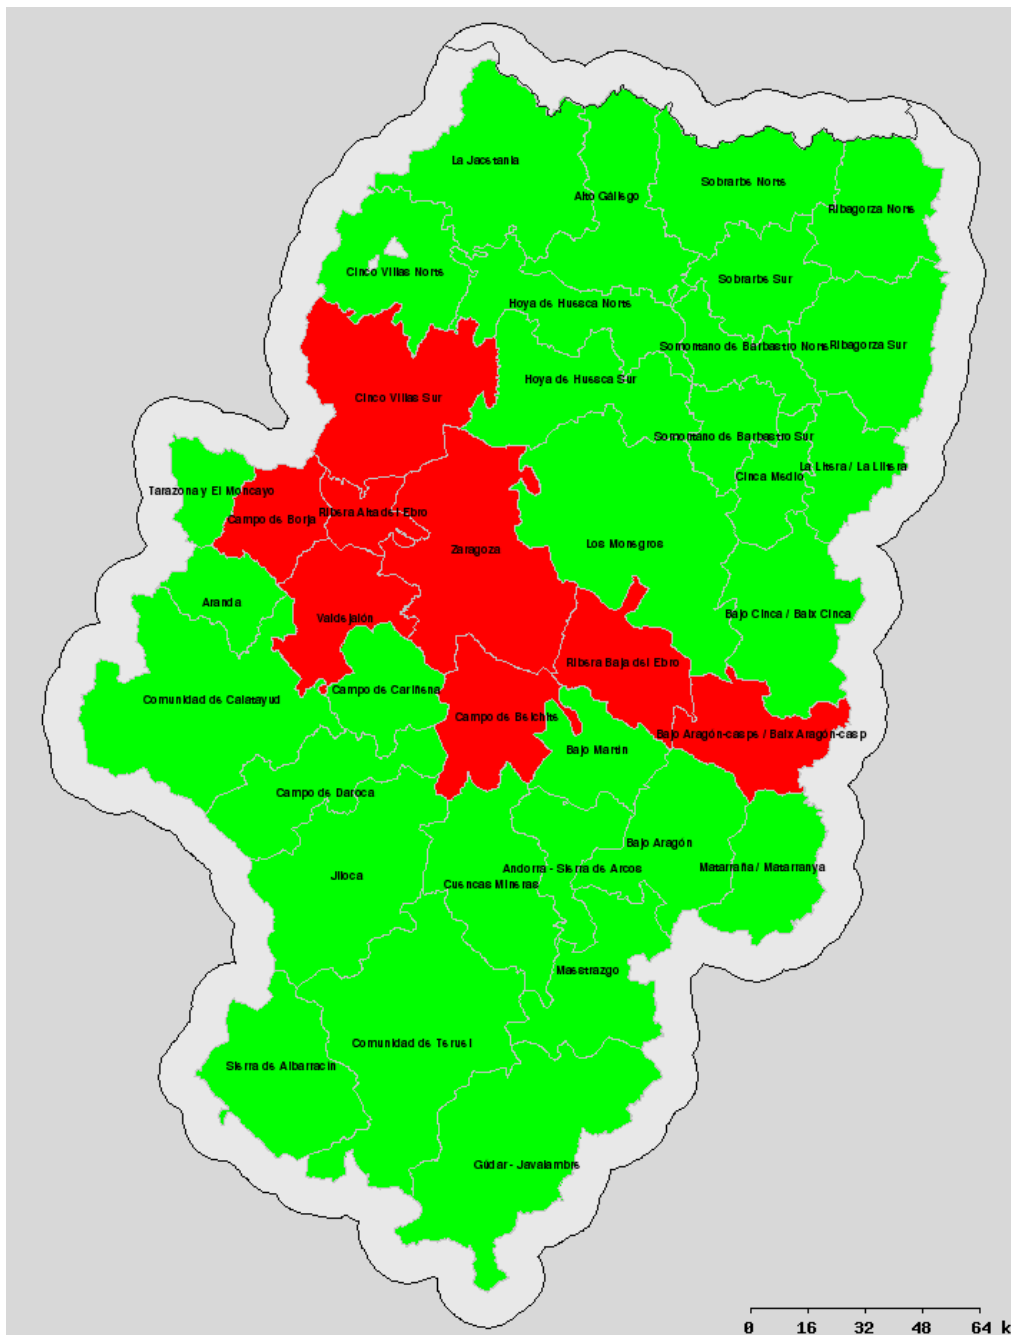

Predicción Índice de Riesgo por uso del fuego en Aragón elaborado por la Dirección General de Gestión Forestal, Caza y Pesca del Gobierno de Aragón en virtud de la normativa vigente en materia de prevención y lucha contra los incendios forestales en la Comunidad Autónoma de Aragón

- Condiciones desfavorables para el uso del fuego.
- Condiciones aceptables para el uso del fuego, siempre y cuando cumplan los demás requisitos de la citada Orden y no haya viento local en la zona.

Listado de Municipios englobados dentro de las comarcas divididas en Norte/Sur:

Cinco Villas Norte: Undués de Lerda, Los Pintanos, Bagüés, Urriés, Sos del rey Católico, Navardún, Lobera de Onsella, Isuerre, Uncastillo, Luesia, Biel, Castiliscar, Orés, El Frago, Asín, Longás. **Cinco Villas Sur:** Resto de municipios. **Sobrarbe Norte:** Gistaín, Fanlo, Bielsa, San Juan de Plan, Puértolas, Tella Sin, Broto, Plan, Laspuña, Fiscal, Torla. **Sobrarbe Sur:** Resto de municipios. **Ribagorza Norte:** Benasque, Montanuy, Sahún, Chía, Castejón de Sos, Sesué, LasPaúles, Seira, Bisaurri, Foradada del Toscar, Valle de Bardají, Campo, Bonansa, Torre La Ribera, Veracruz, Valle de Lierp, Villanova, Beranuy. **Ribagorza Sur:** Resto de municipios.

Hoya de Huesca Norte: Agüero, La Sotonera, Nueno, Murillo de Gállego, Loarre, casbas de Huesca, Santa Eulalia de Gállego, Loporzano, Las Peñas de Riglos y Arguis. **Hoya de Huesca Sur:** Resto de municipios. **Somontano de Barbastro Norte:** Bierge, Adahuesca, Naval, Alquézar, Hoz y Costean, Colungo, Abiego, El Grado, Salas Altas, Santa María de Dulcis, Azlor, Olvena, Estada, Estadilla.

Somontano de Barbastro Sur: Resto de municipios.