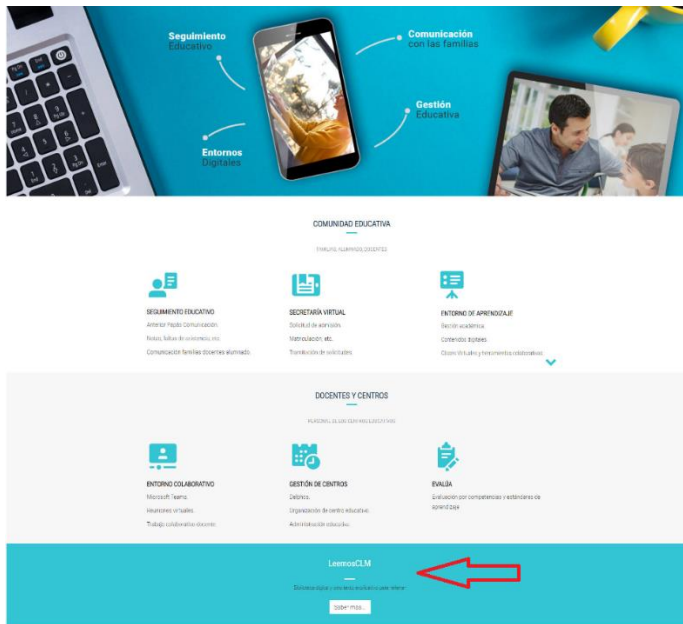

Para acceder a LeemosCLM deben seguir los siguientes pasos:

1. Entrar en EducamosCLM y pulsar en LeemosCLM (con cualquier navegador que NO sea Internet Explorer):

2. En la pantalla que nos aparece pulsamos en el icono de LeemosCLM

3. Estamos ya en la página de LeemosCLM, donde se deben identificar con el mismo usuario y contraseña que utilicen en EducamosCLM.

Castilla-La Mancha

4. En esta nueva pantalla tenemos que elegir el perfil: docente o alumna/o.