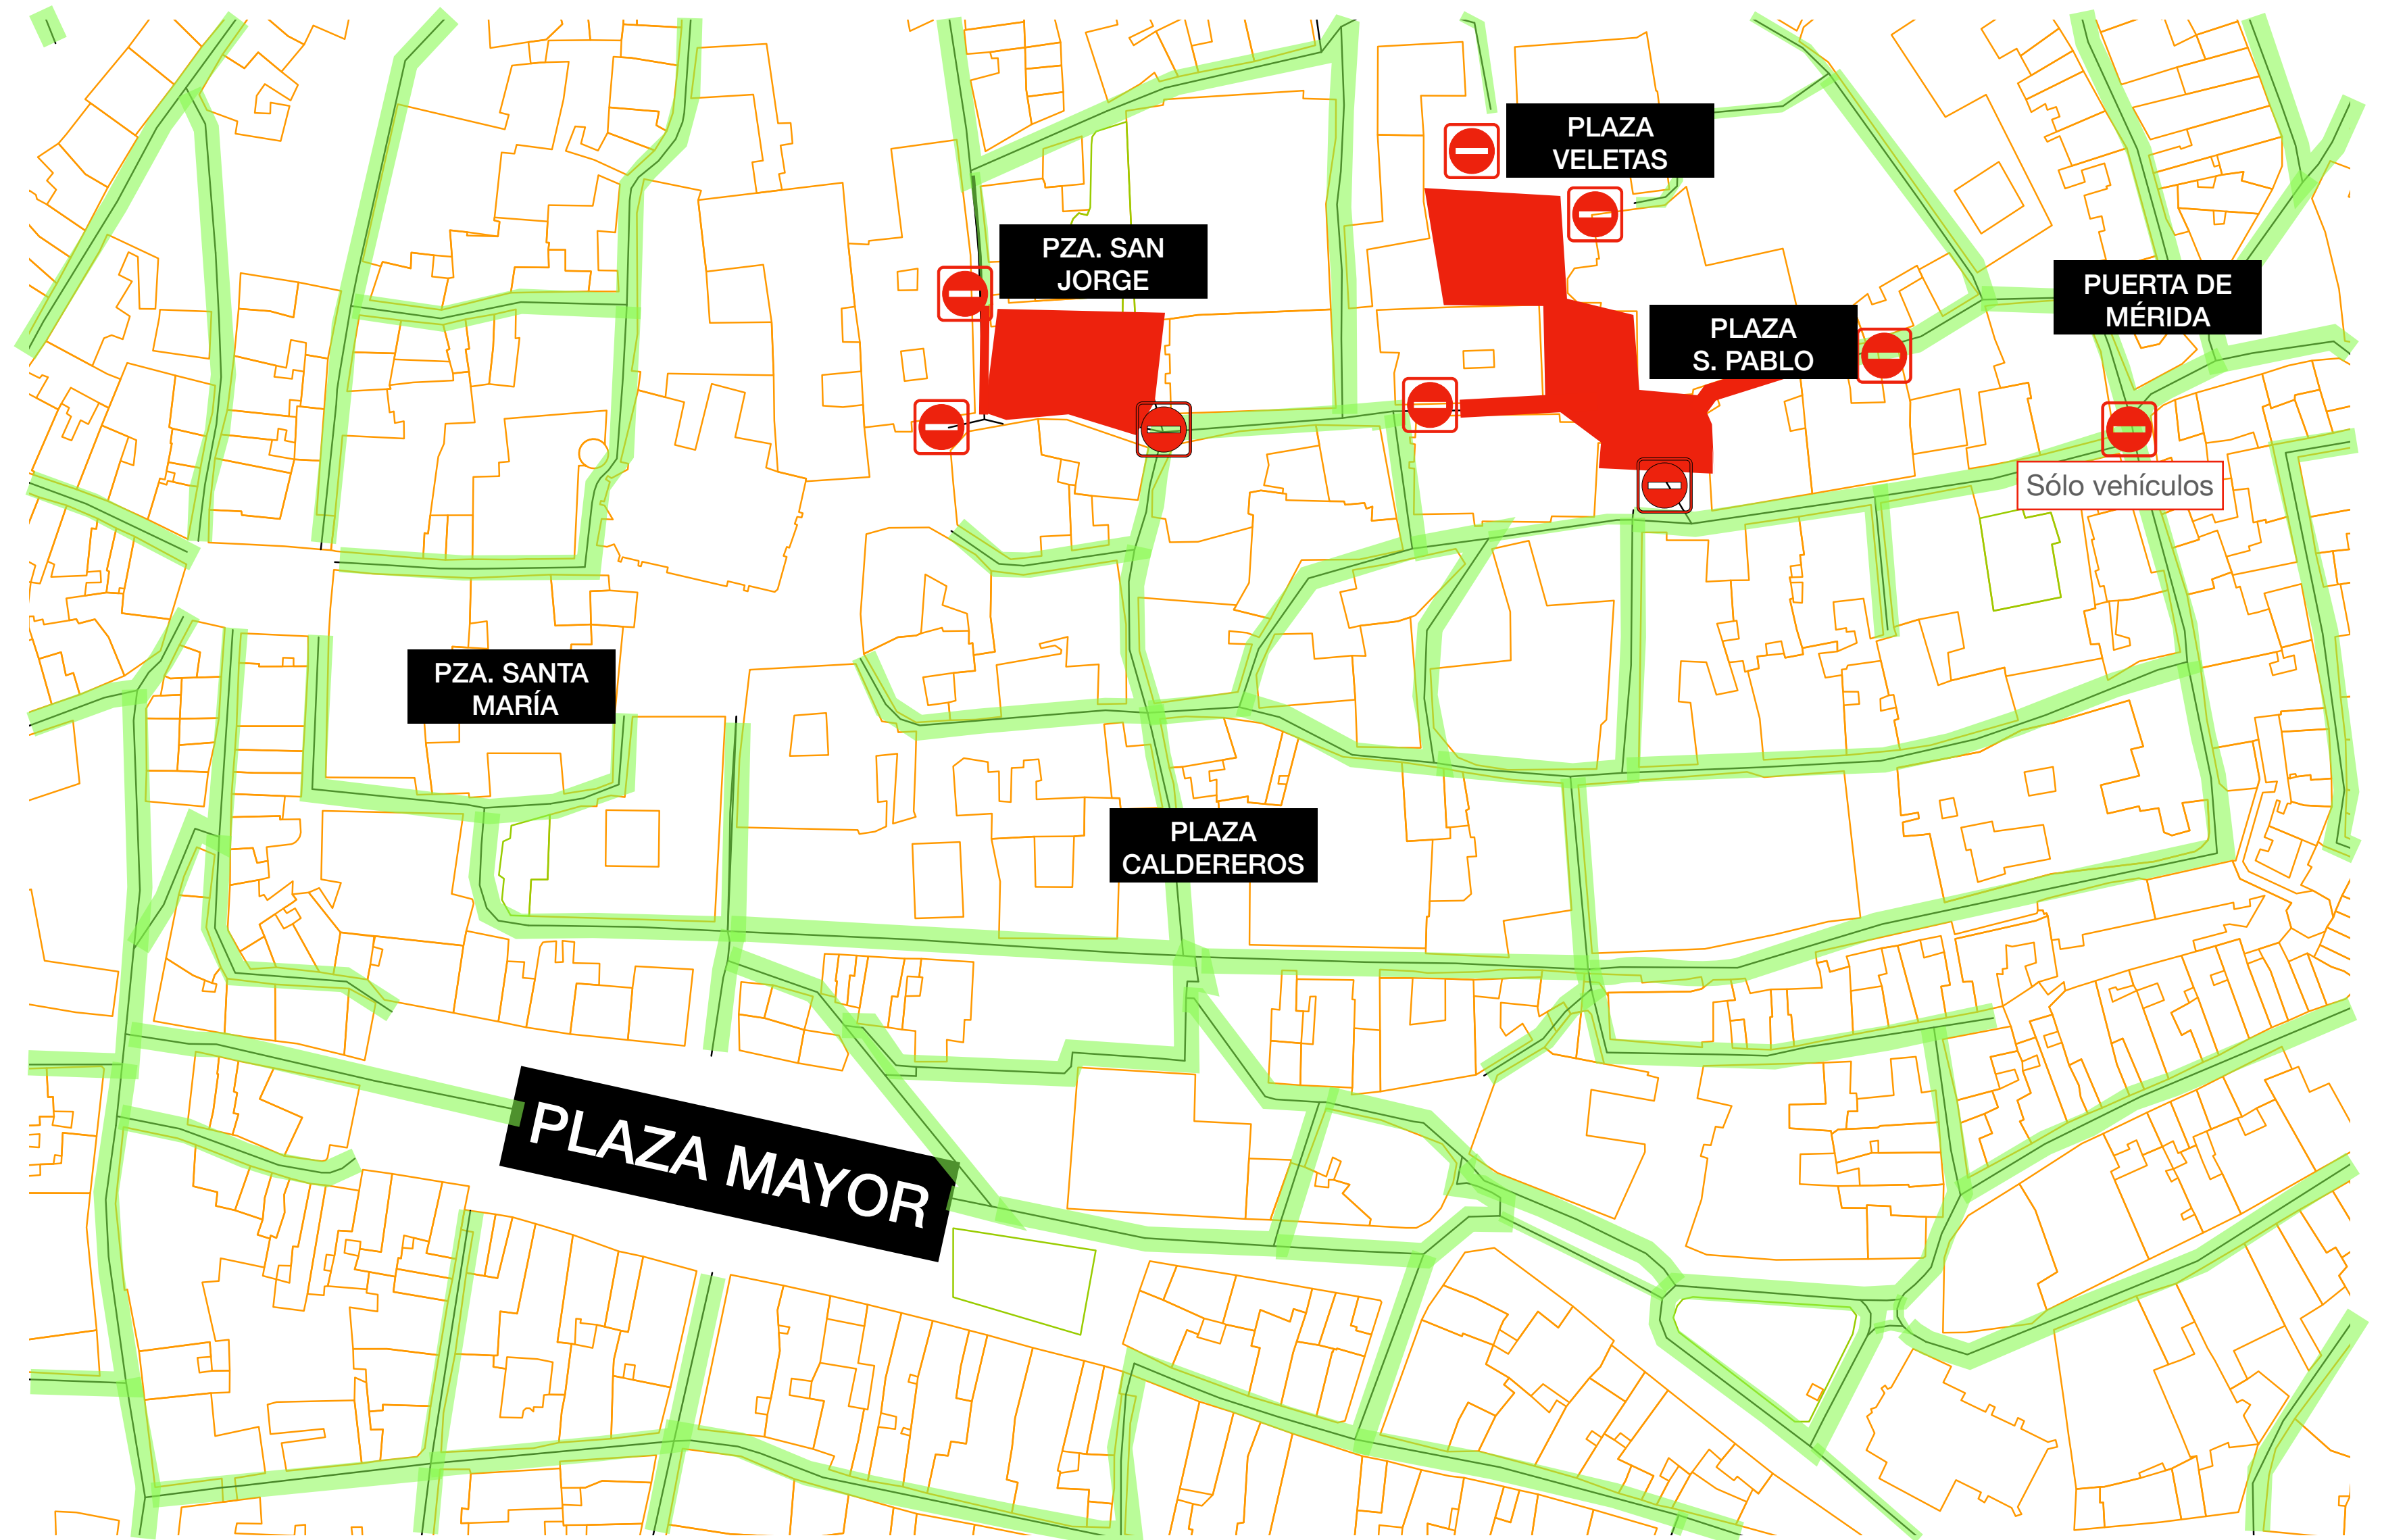

DISCULPEN LAS MOLESTIAS

Lunes 22 de Mayo de 2023 | de 7.00h a 18.00h aprox.

MAPA CORTES POR RODAJE

CALLES CON ACCESO RESTRINGIDO

- Plaza de San Jorge
- Plaza de Los Golfines
- C/ Cuesta de la Compañía
- C/ Cuesta del Marqués
- Calle Rincón de La Monja
- Calle de La Monja
- Calle Orellana

DISCULPEN LAS MOLESTIAS

Martes 23 de Mayo de 2023 | de 09.00h a 21.00h aprox.

MAPA CORTES POR RODAJE

CALLES CON ACCESO RESTRINGIDO

- Plaza de San Jorge
- Plaza de Los Golfines
- C/ Cuesta de la Compañía
- C/ Cuesta del Marqués
- Plaza de San Pablo
- Plaza de Las Veletas
- Plaza de San Mateo
- Calle Ancha
- Calle San Pablo

DISCULPEN LAS MOLESTIAS

Miércoles 24 de Mayo de 2023 | de 09.00h a 21.00h aprox.

MAPA CORTES POR RODAJE

CALLES CON ACCESO RESTRINGIDO

- Plaza de San Jorge
- Plaza de Los Golfines
- Plaza de Santa María
- Cuesta del Marqués
- Cuesta de La Compañía

DISCULPEN LAS MOLESTIAS

Jueves 25 de Mayo de 2023 | de 11.30h a 23.30h aprox.

**MAPA CORTES POR
RODAJE**

**CALLES CON ACCESO
RESTRINGIDO**

- Plaza de Santa María
- Plaza de Los Golfines
- Calle Arco de La Estrella
- Calle de La Monja
- Calle Orellana
- Calle Cuesta de La
Compañía
- Plaza San Mateo