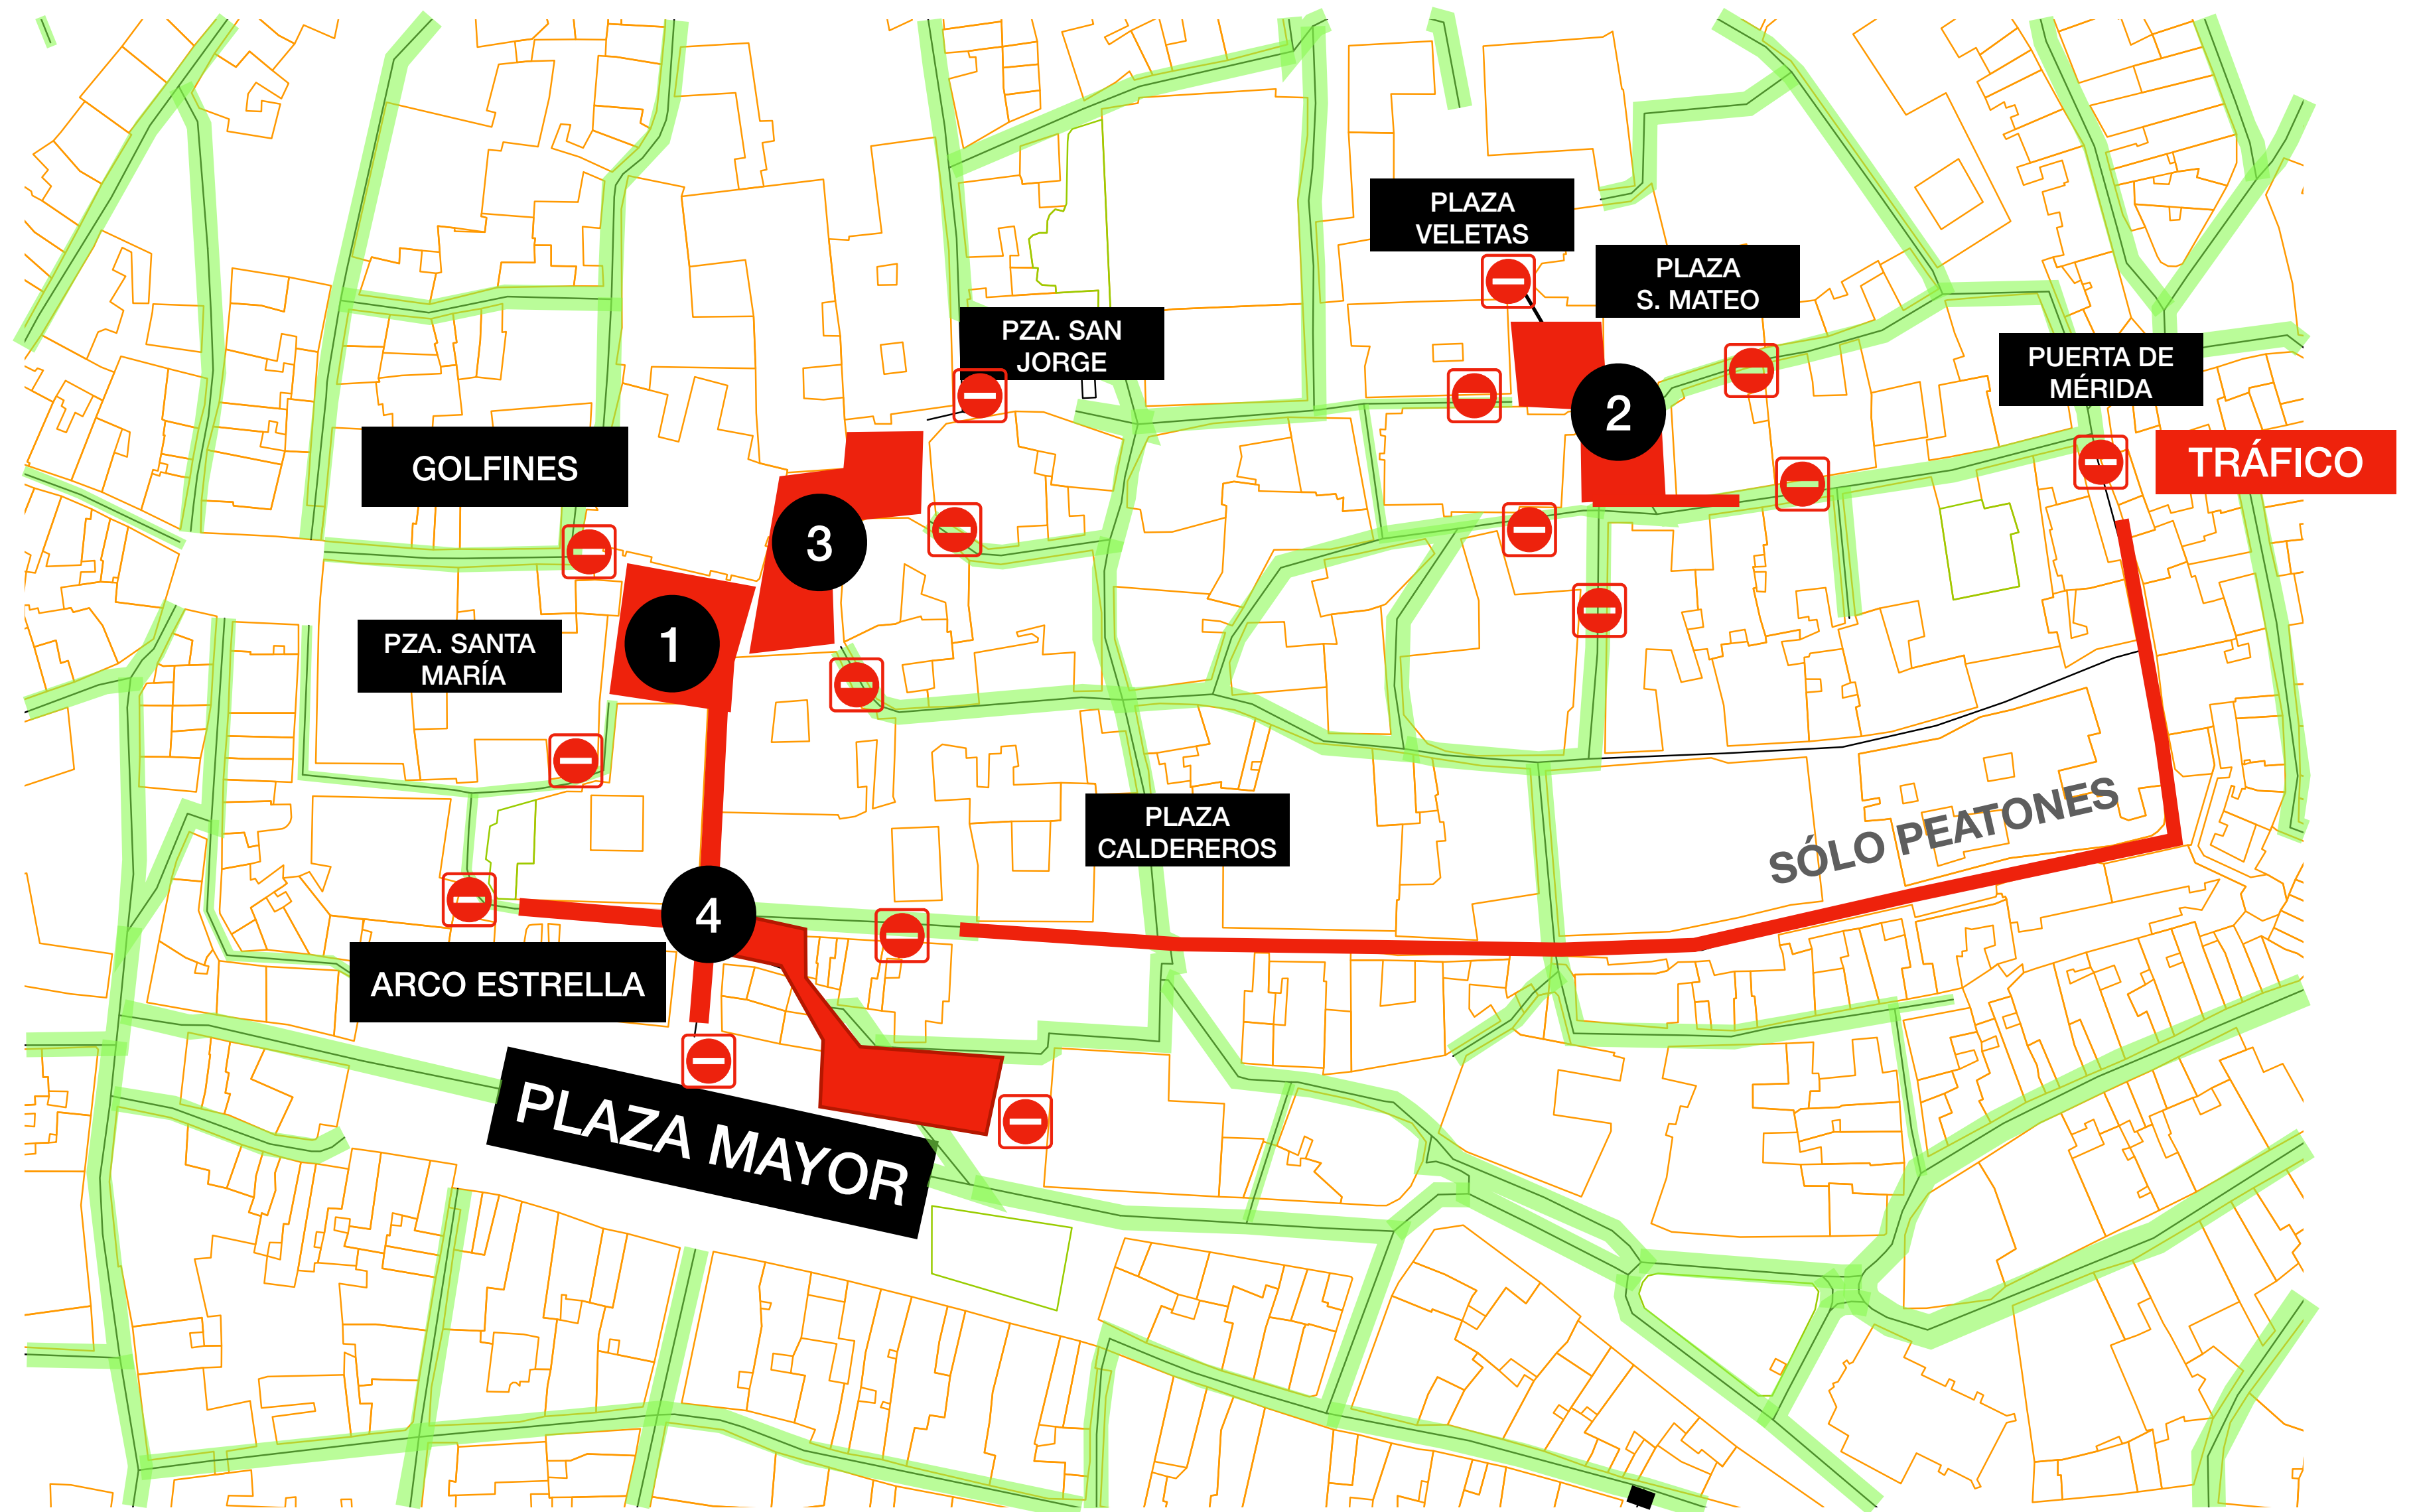

Miércoles 17 de Mayo de 2023 | de 06.30h a 14.00h aprox.

MAPA CORTES POR ENSAYO

CALLES CON ACCESO RESTRINGIDO

1. *Ensayo Plaza Sta. María 7.00h - 9.00h aprox.*

Plaza Santa María
Calle Arco de la Estrella
Calle Adarve Obispo Álvarez

2. *Ensayo San Mateo 9.30h - 10.30h aprox*

Plaza San Mateo
Calle San Pablo
Calle Ancha
Calle de los Condes

3. *Ensayo Golfines + Sta. María 10.30h - 12.00h aprox*

Plaza Santa María
Calle Arco de la Estrella
Calle Puerta de Mérida
Calle Adarve de la Estrella
Calle Adarve Obispo Álvarez

4. *Ensayo Arco Estrella 12.00h -13.00 aprox*

Plaza Santa María
Calle Arco de la Estrella
Calle Puerta de Mérida
Calle Adarve de la Estrella

DISCULPEN LAS MOLESTIAS