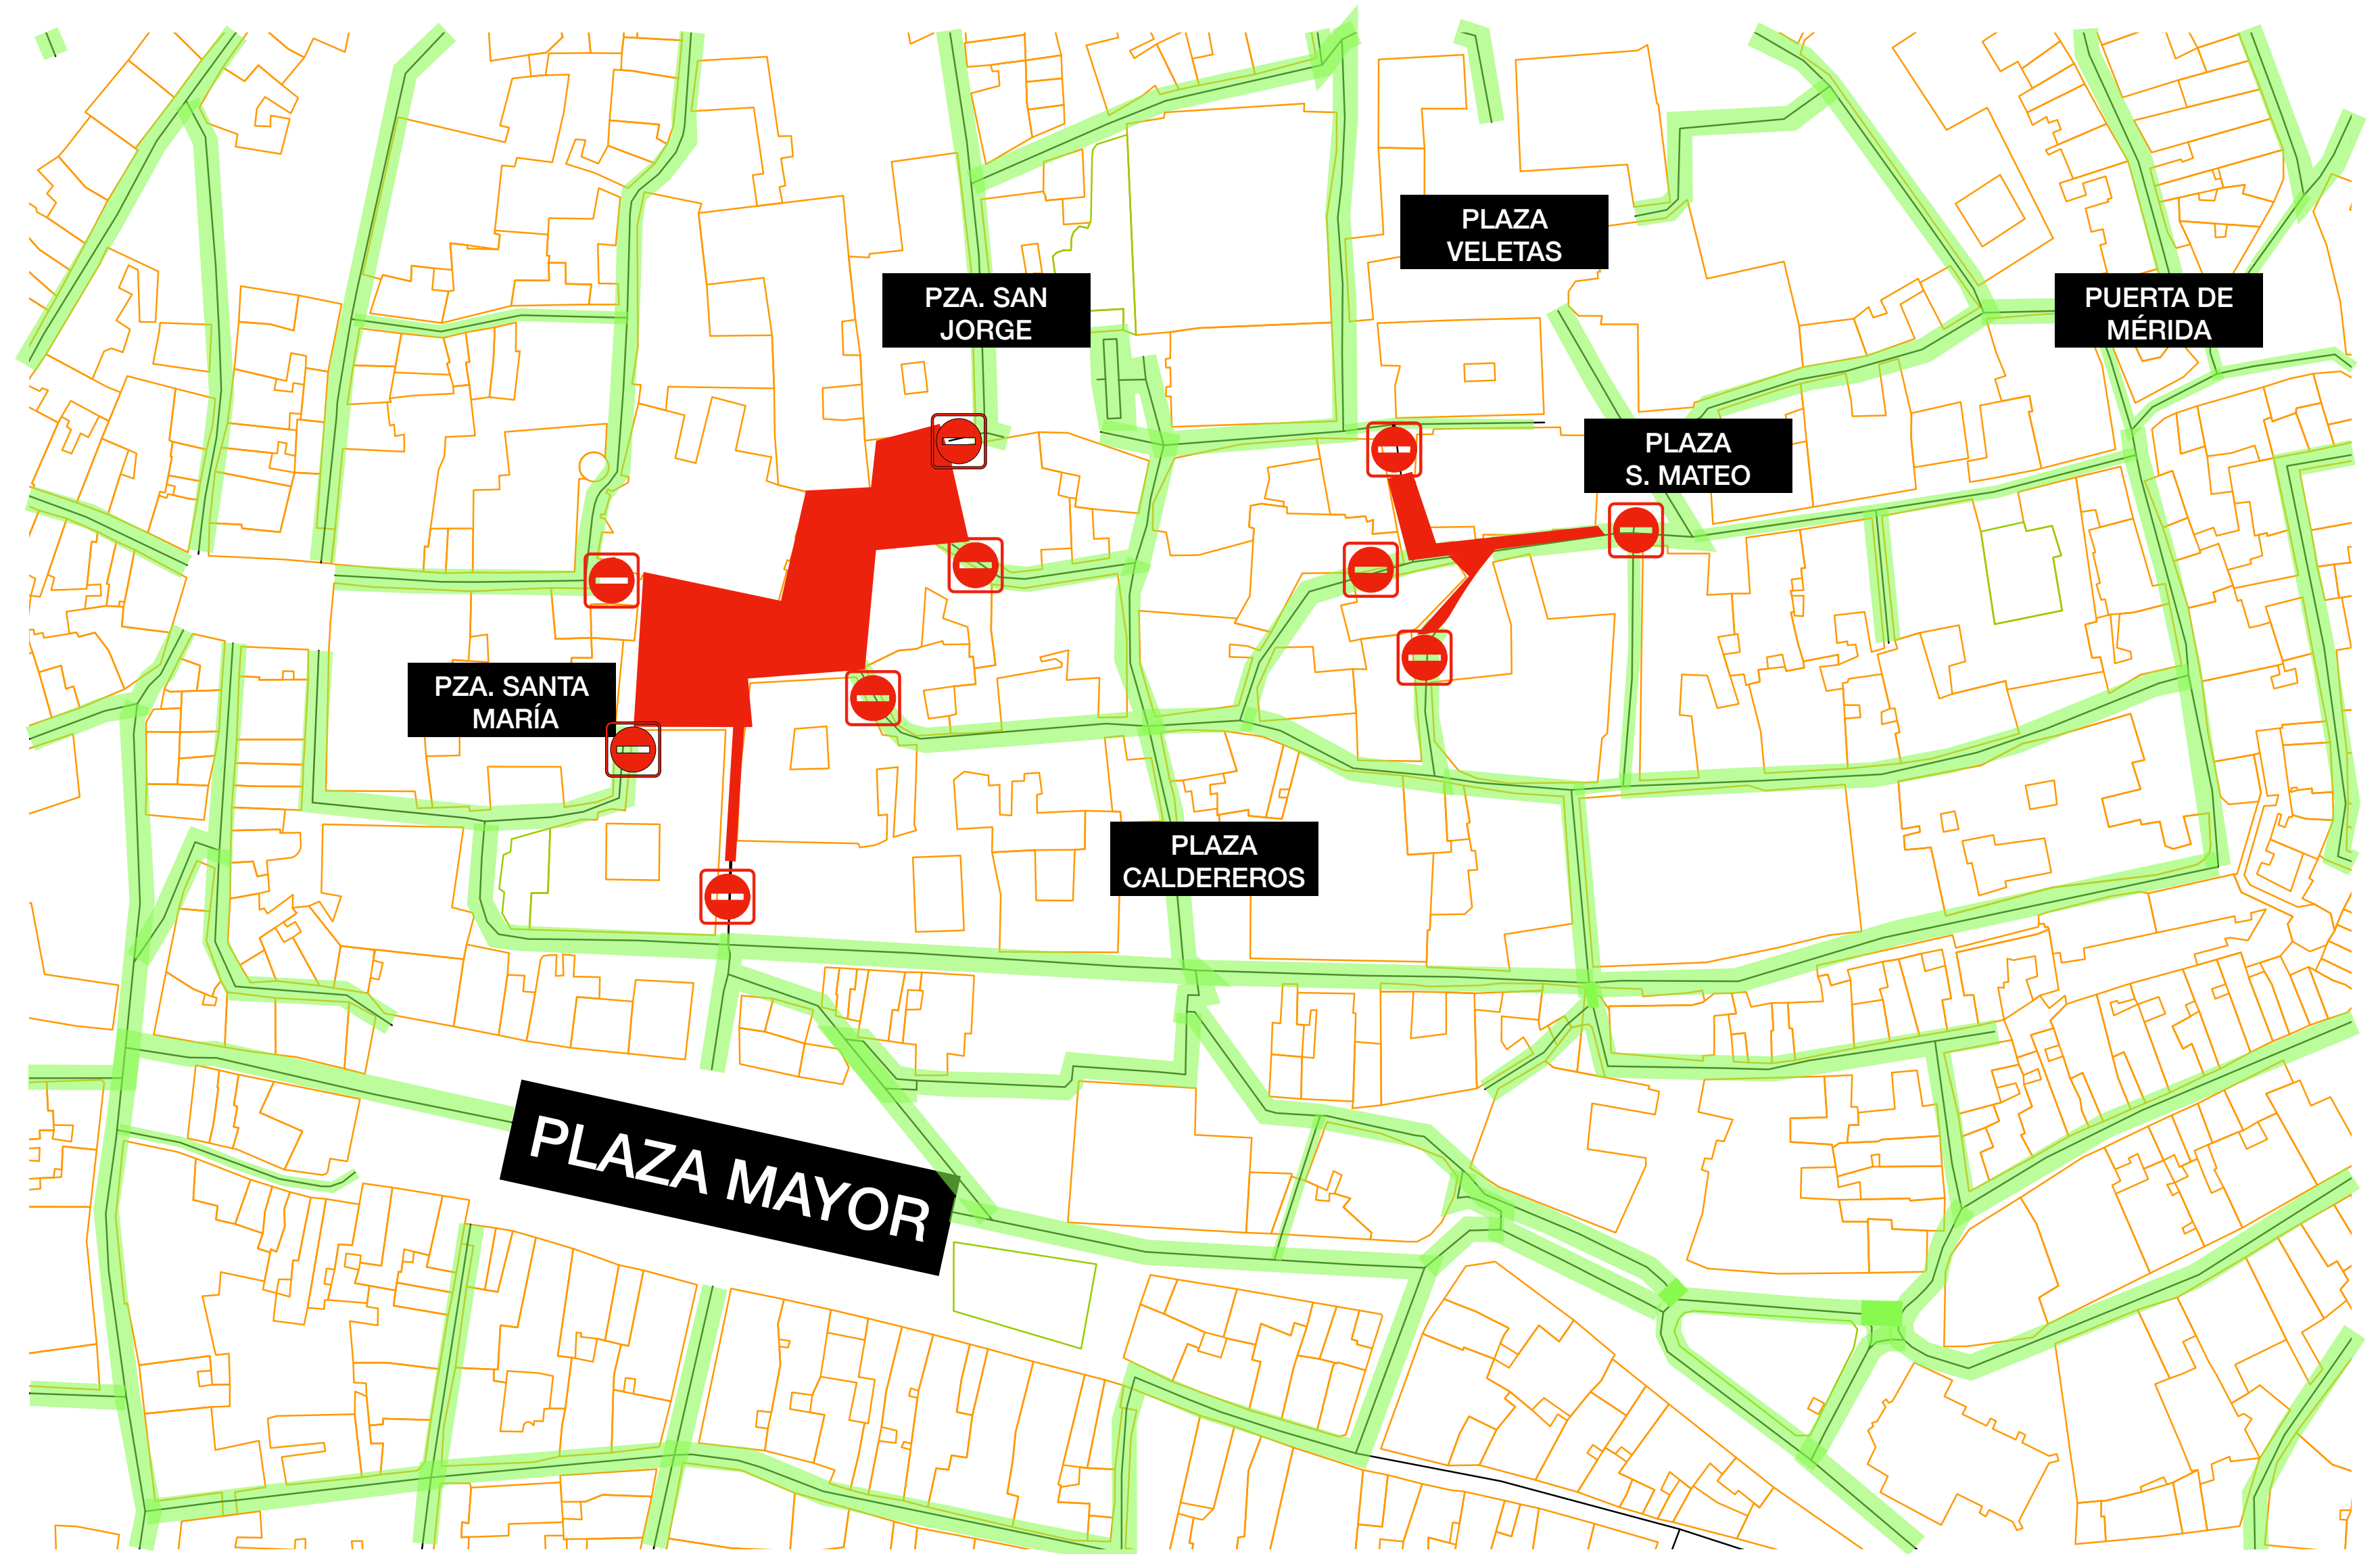

DISCULPEN LAS MOLESTIAS

Lunes 22 de Mayo de 2023 | de 7.00h a 18.00h aprox.

MAPA CORTES POR RODAJE

CALLES CON ACCESO RESTRINGIDO

- Plaza de San Jorge
- Plaza de Los Golfines
- C/ Cuesta de la Compañía
- C/ Cuesta del Marqués
- Calle Rincón de La Monja
- Calle de La Monja
- Calle Orellana

DISCULPEN LAS MOLESTIAS

Martes 23 de Mayo de 2023 | de 09.00h a 21.00h aprox.

MAPA CORTES POR RODAJE

CALLES CON ACCESO RESTRINGIDO

- Plaza de San Jorge
- Plaza de Los Golfines
- C/ Cuesta de la Compañía
- C/ Cuesta del Marqués
- Plaza de San Pablo
- Plaza de Las Veletas
- Plaza de San Mateo
- Calle Ancha
- Calle San Pablo

DISCULPEN LAS MOLESTIAS

Miércoles 24 de Mayo de 2023 | de 09.00h a 21.00h aprox.

MAPA CORTES POR RODAJE

CALLES CON ACCESO RESTRINGIDO

- Plaza de San Jorge
- Plaza de Los Golfines
- Plaza de Santa María
- Cuesta del Marqués
- Cuesta de La Compañía

DISCULPEN LAS MOLESTIAS

Jueves 25 de Mayo de 2023 | de 11.30h a 23.30h aprox.

**MAPA CORTES POR
RODAJE**

**CALLES CON ACCESO
RESTRINGIDO**

- Plaza de Santa María
- Plaza de Los Golfines
- Calle Arco de La Estrella
- Calle de La Monja
- Calle Orellana
- Calle Cuesta de La
Compañía
- Plaza San Mateo