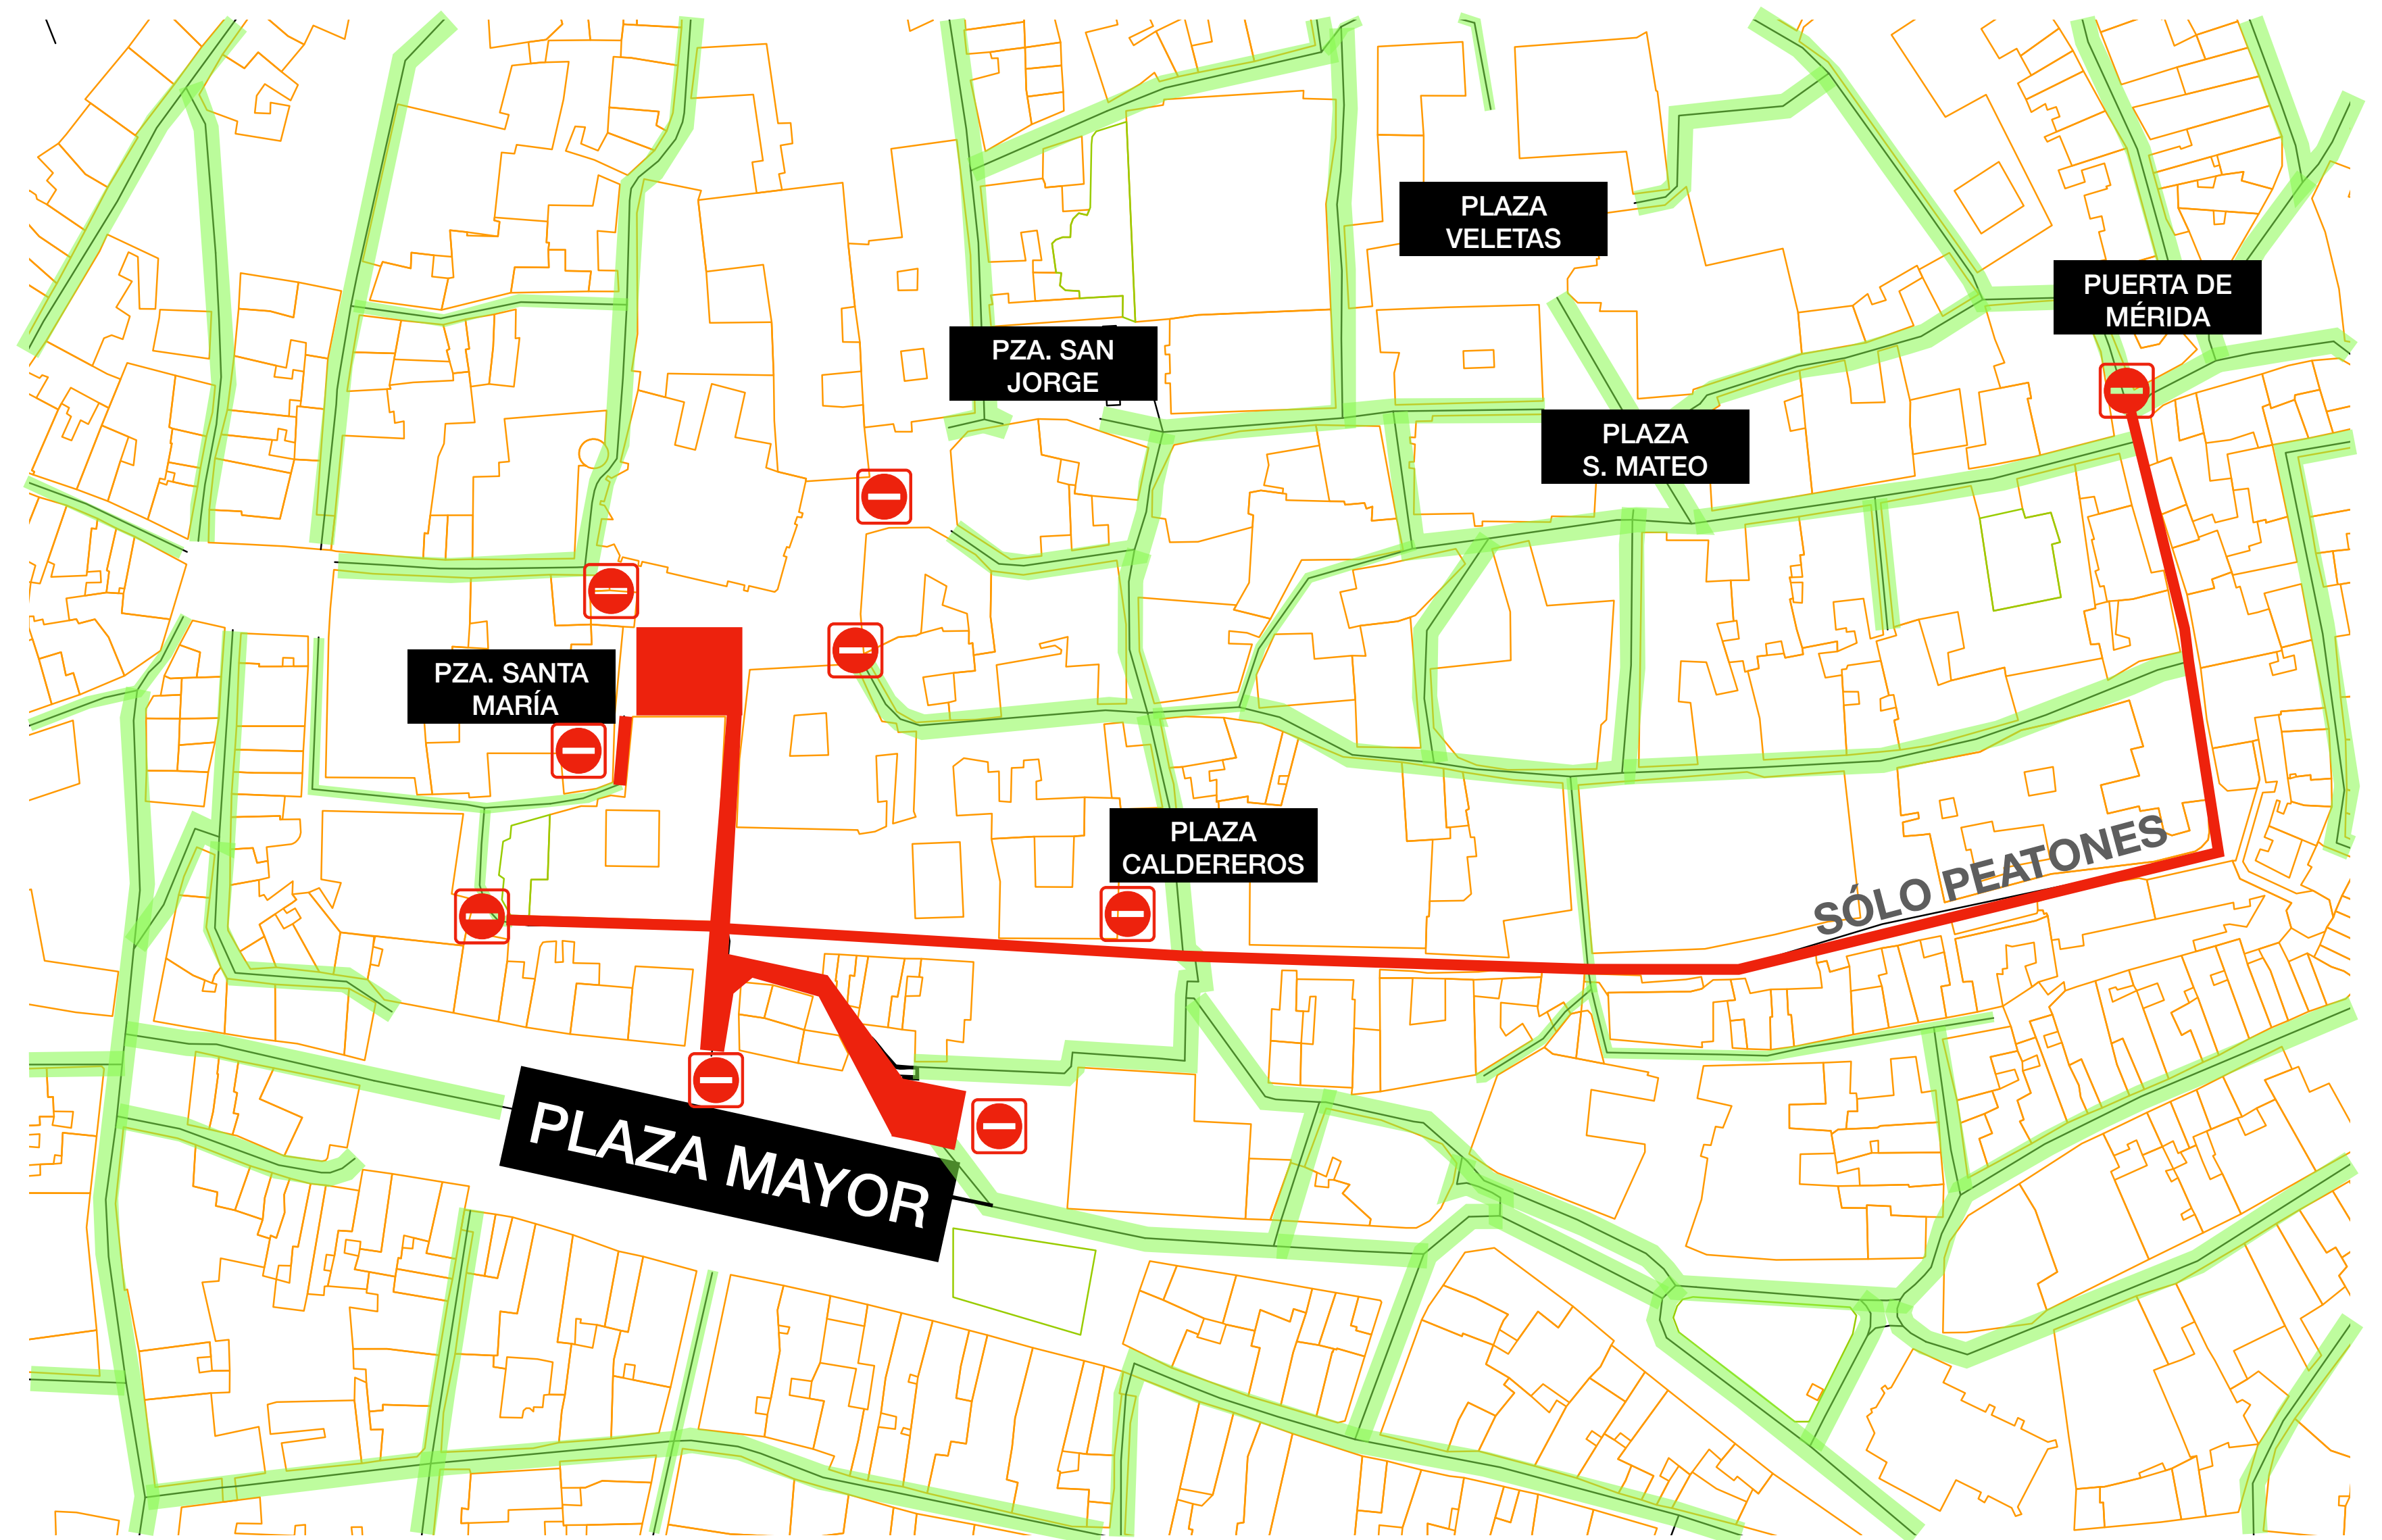

MAPA CORTES POR RODAJE

CALLES CON ACCESO RESTRINGIDO

- Arco de La Estrella
- Calle Adarve de la Estrella
- Calle Arco de La Estrella
- Calle Adarve Obispo Álvarez
de Castro
- Plaza Sta. María
- Plaza de Los Caldereros
- Calle Adarve Santa Ana

DISCULPEN LAS MOLESTIAS

Domingo 21 de Mayo de 2023 | de 7.00h a 18.00h aprox.

MAPA CORTES POR RODAJE

CALLES CON ACCESO RESTRINGIDO

- Calle Ancha
- Plaza S. Mateo
- Plaza de San Pablo
- Plaza de Las Veletas
- Calle San Pablo
- Calle Condes
- Calle de La Monja

DISCULPEN LAS MOLESTIAS

Lunes 22 de Mayo de 2023 | de 7.00h a 18.00h aprox.

MAPA CORTES POR RODAJE

CALLES CON ACCESO RESTRINGIDO

- Plaza de San Jorge
- Plaza de Los Golfines
- C/ Cuesta de la Compañía
- C/ Cuesta del Marqués
- Calle Rincón de La Monja
- Calle de La Monja
- Calle Orellana

DISCULPEN LAS MOLESTIAS

Martes 23 de Mayo de 2023 | de 09.00h a 21.00h aprox.

MAPA CORTES POR RODAJE

CALLES CON ACCESO RESTRINGIDO

- Plaza de San Jorge
- Plaza de Los Golfines
- C/ Cuesta de la Compañía
- C/ Cuesta del Marqués
- Plaza de San Pablo
- Plaza de Las Veletas
- Plaza de San Mateo
- Calle Ancha
- Calle San Pablo