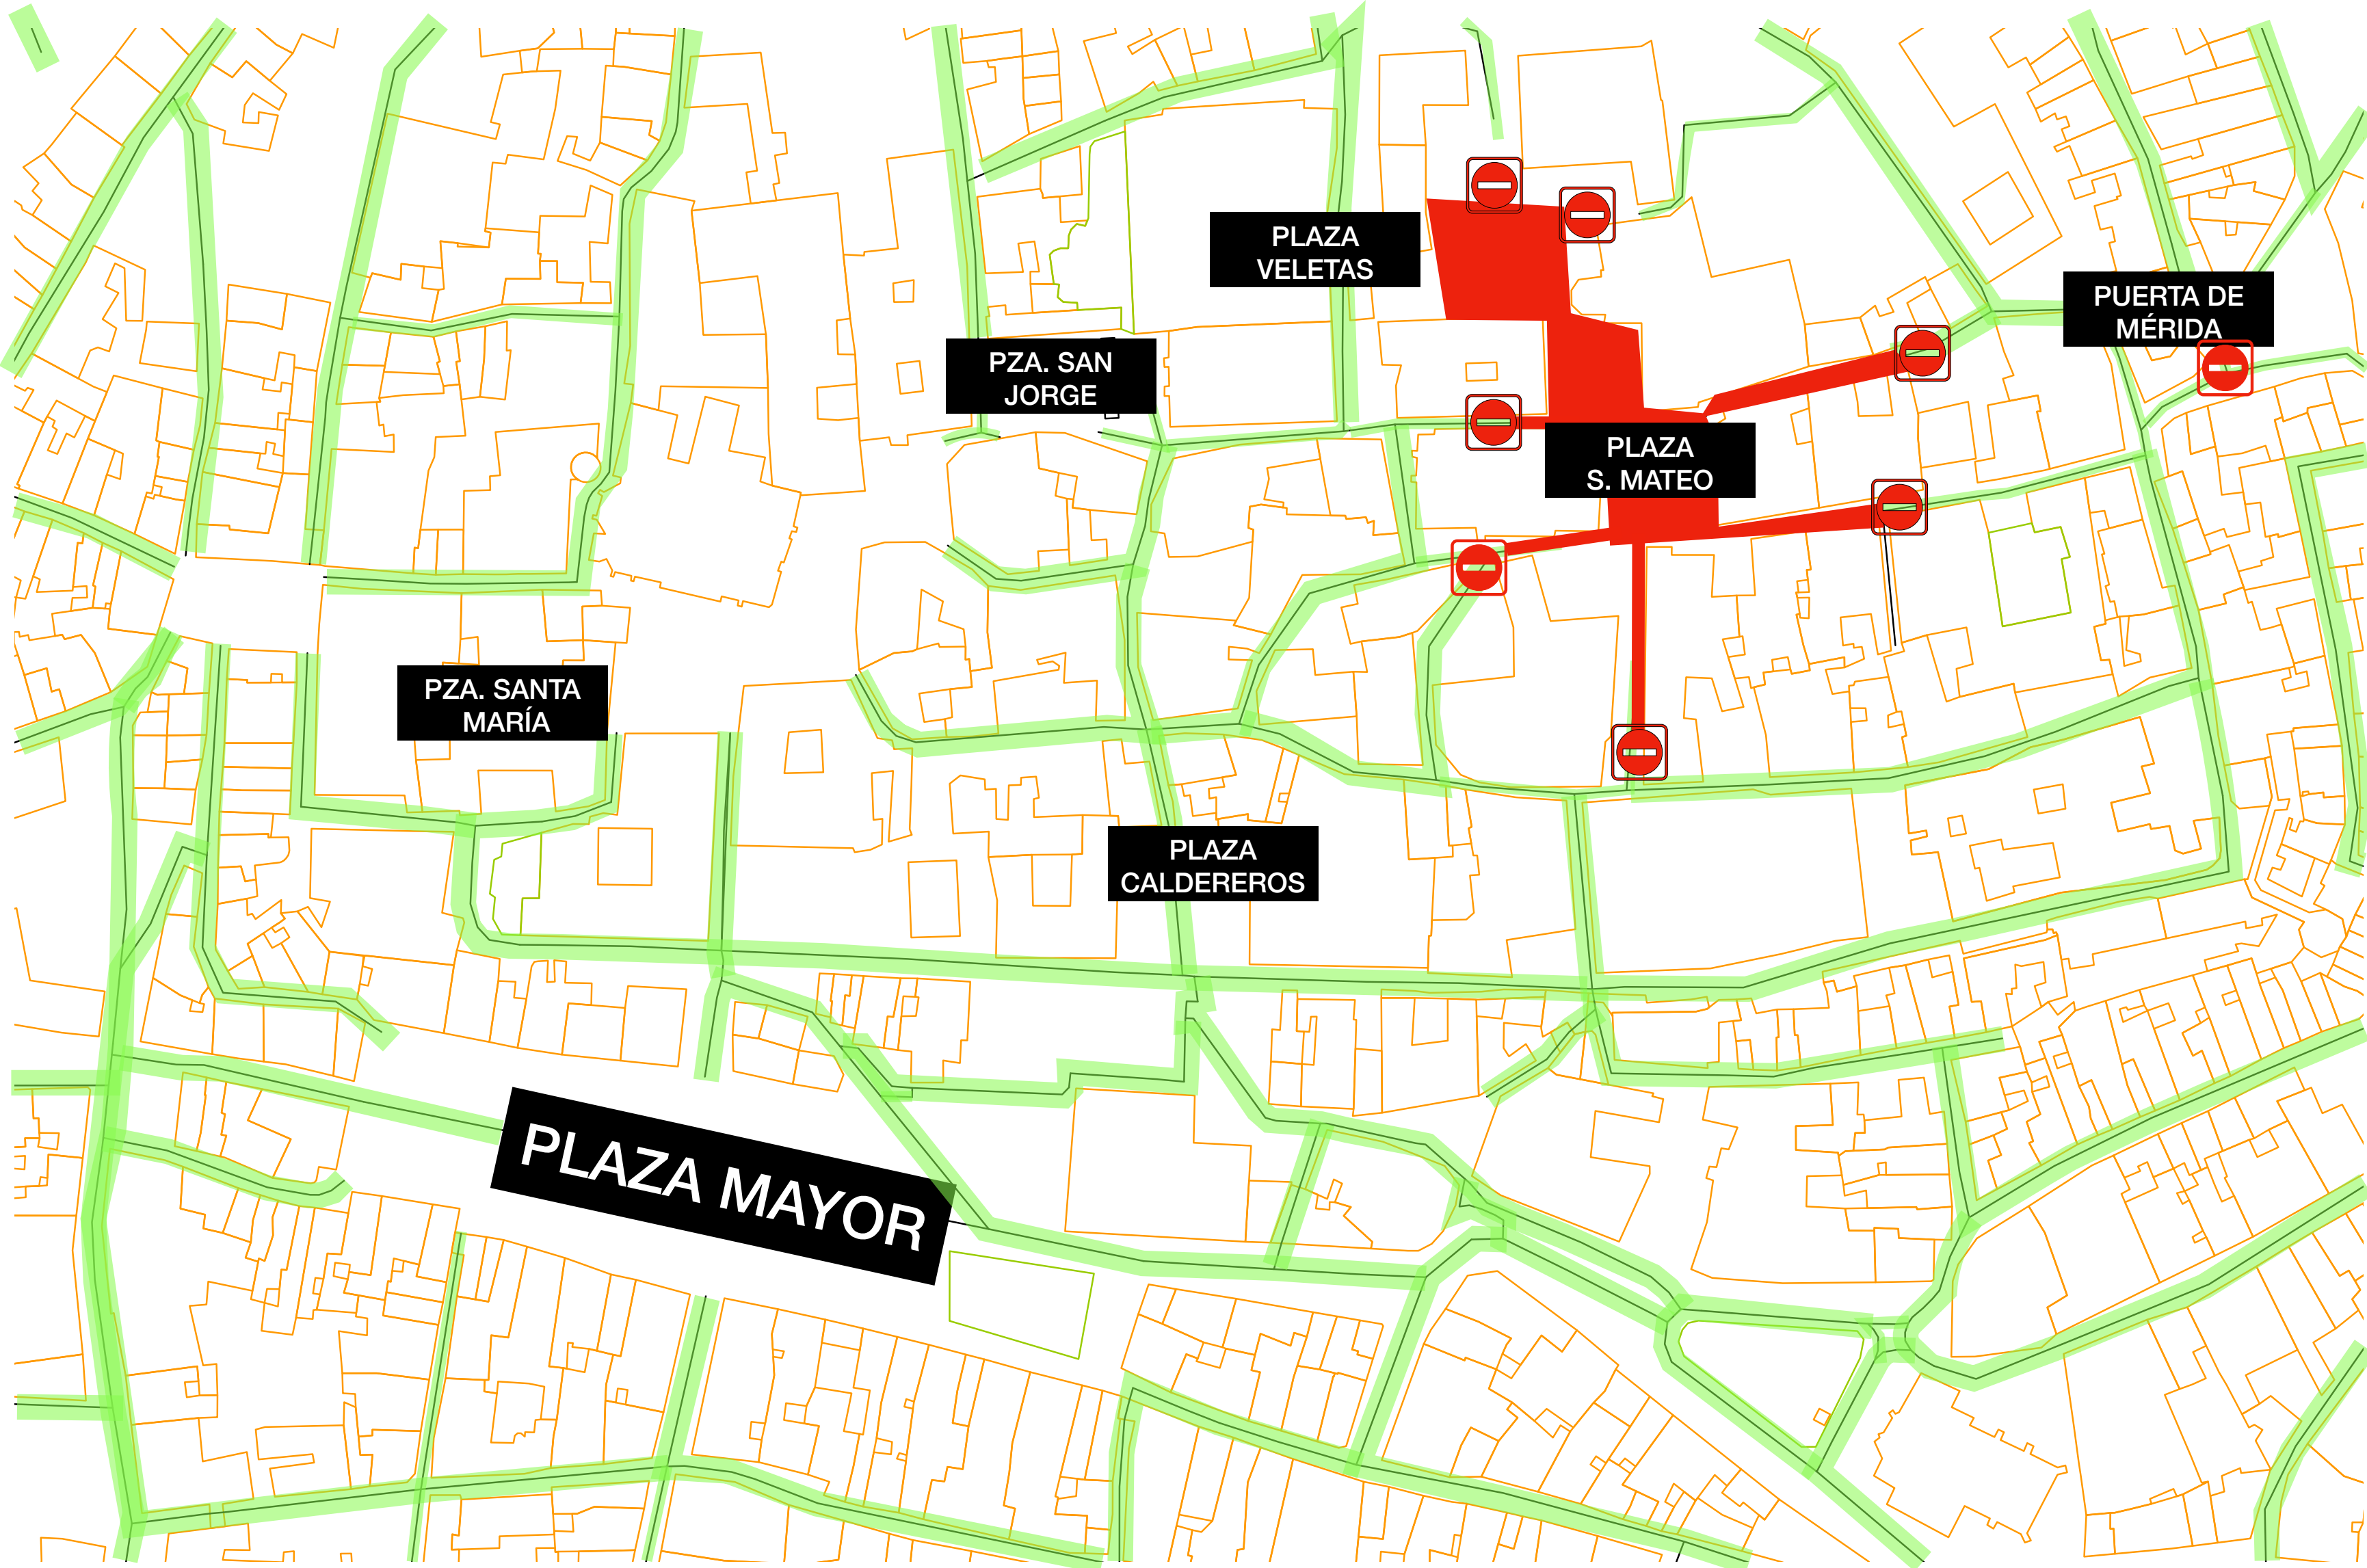

MAPA CORTES POR RODAJE

CALLES CON ACCESO RESTRINGIDO

- Arco de La Estrella
- Calle Adarve de la Estrella
- Calle Arco de La Estrella
- Calle Adarve Obispo Álvarez
de Castro
- Plaza Sta. María
- Plaza de Los Caldereros
- Calle Adarve Santa Ana

DISCULPEN LAS MOLESTIAS

Domingo 21 de Mayo de 2023 | de 7.00h a 18.00h aprox.

MAPA CORTES POR RODAJE

CALLES CON ACCESO RESTRINGIDO

- Calle Ancha
- Plaza S. Mateo
- Plaza de San Pablo
- Plaza de Las Veletas
- Calle San Pablo
- Calle Condes
- Calle de La Monja

DISCULPEN LAS MOLESTIAS

Lunes 22 de Mayo de 2023 | de 7.00h a 18.00h aprox.

MAPA CORTES POR RODAJE

CALLES CON ACCESO RESTRINGIDO

- Plaza de San Jorge
- Plaza de Los Golfines
- C/ Cuesta de la Compañía
- C/ Cuesta del Marqués
- Calle Rincón de La Monja
- Calle de La Monja
- Calle Orellana

DISCULPEN LAS MOLESTIAS

Martes 23 de Mayo de 2023 | de 09.00h a 21.00h aprox.

MAPA CORTES POR RODAJE

CALLES CON ACCESO RESTRINGIDO

- Plaza de San Jorge
- Plaza de Los Golfines
- C/ Cuesta de la Compañía
- C/ Cuesta del Marqués
- Plaza de San Pablo
- Plaza de Las Veletas
- Plaza de San Mateo
- Calle Ancha
- Calle San Pablo