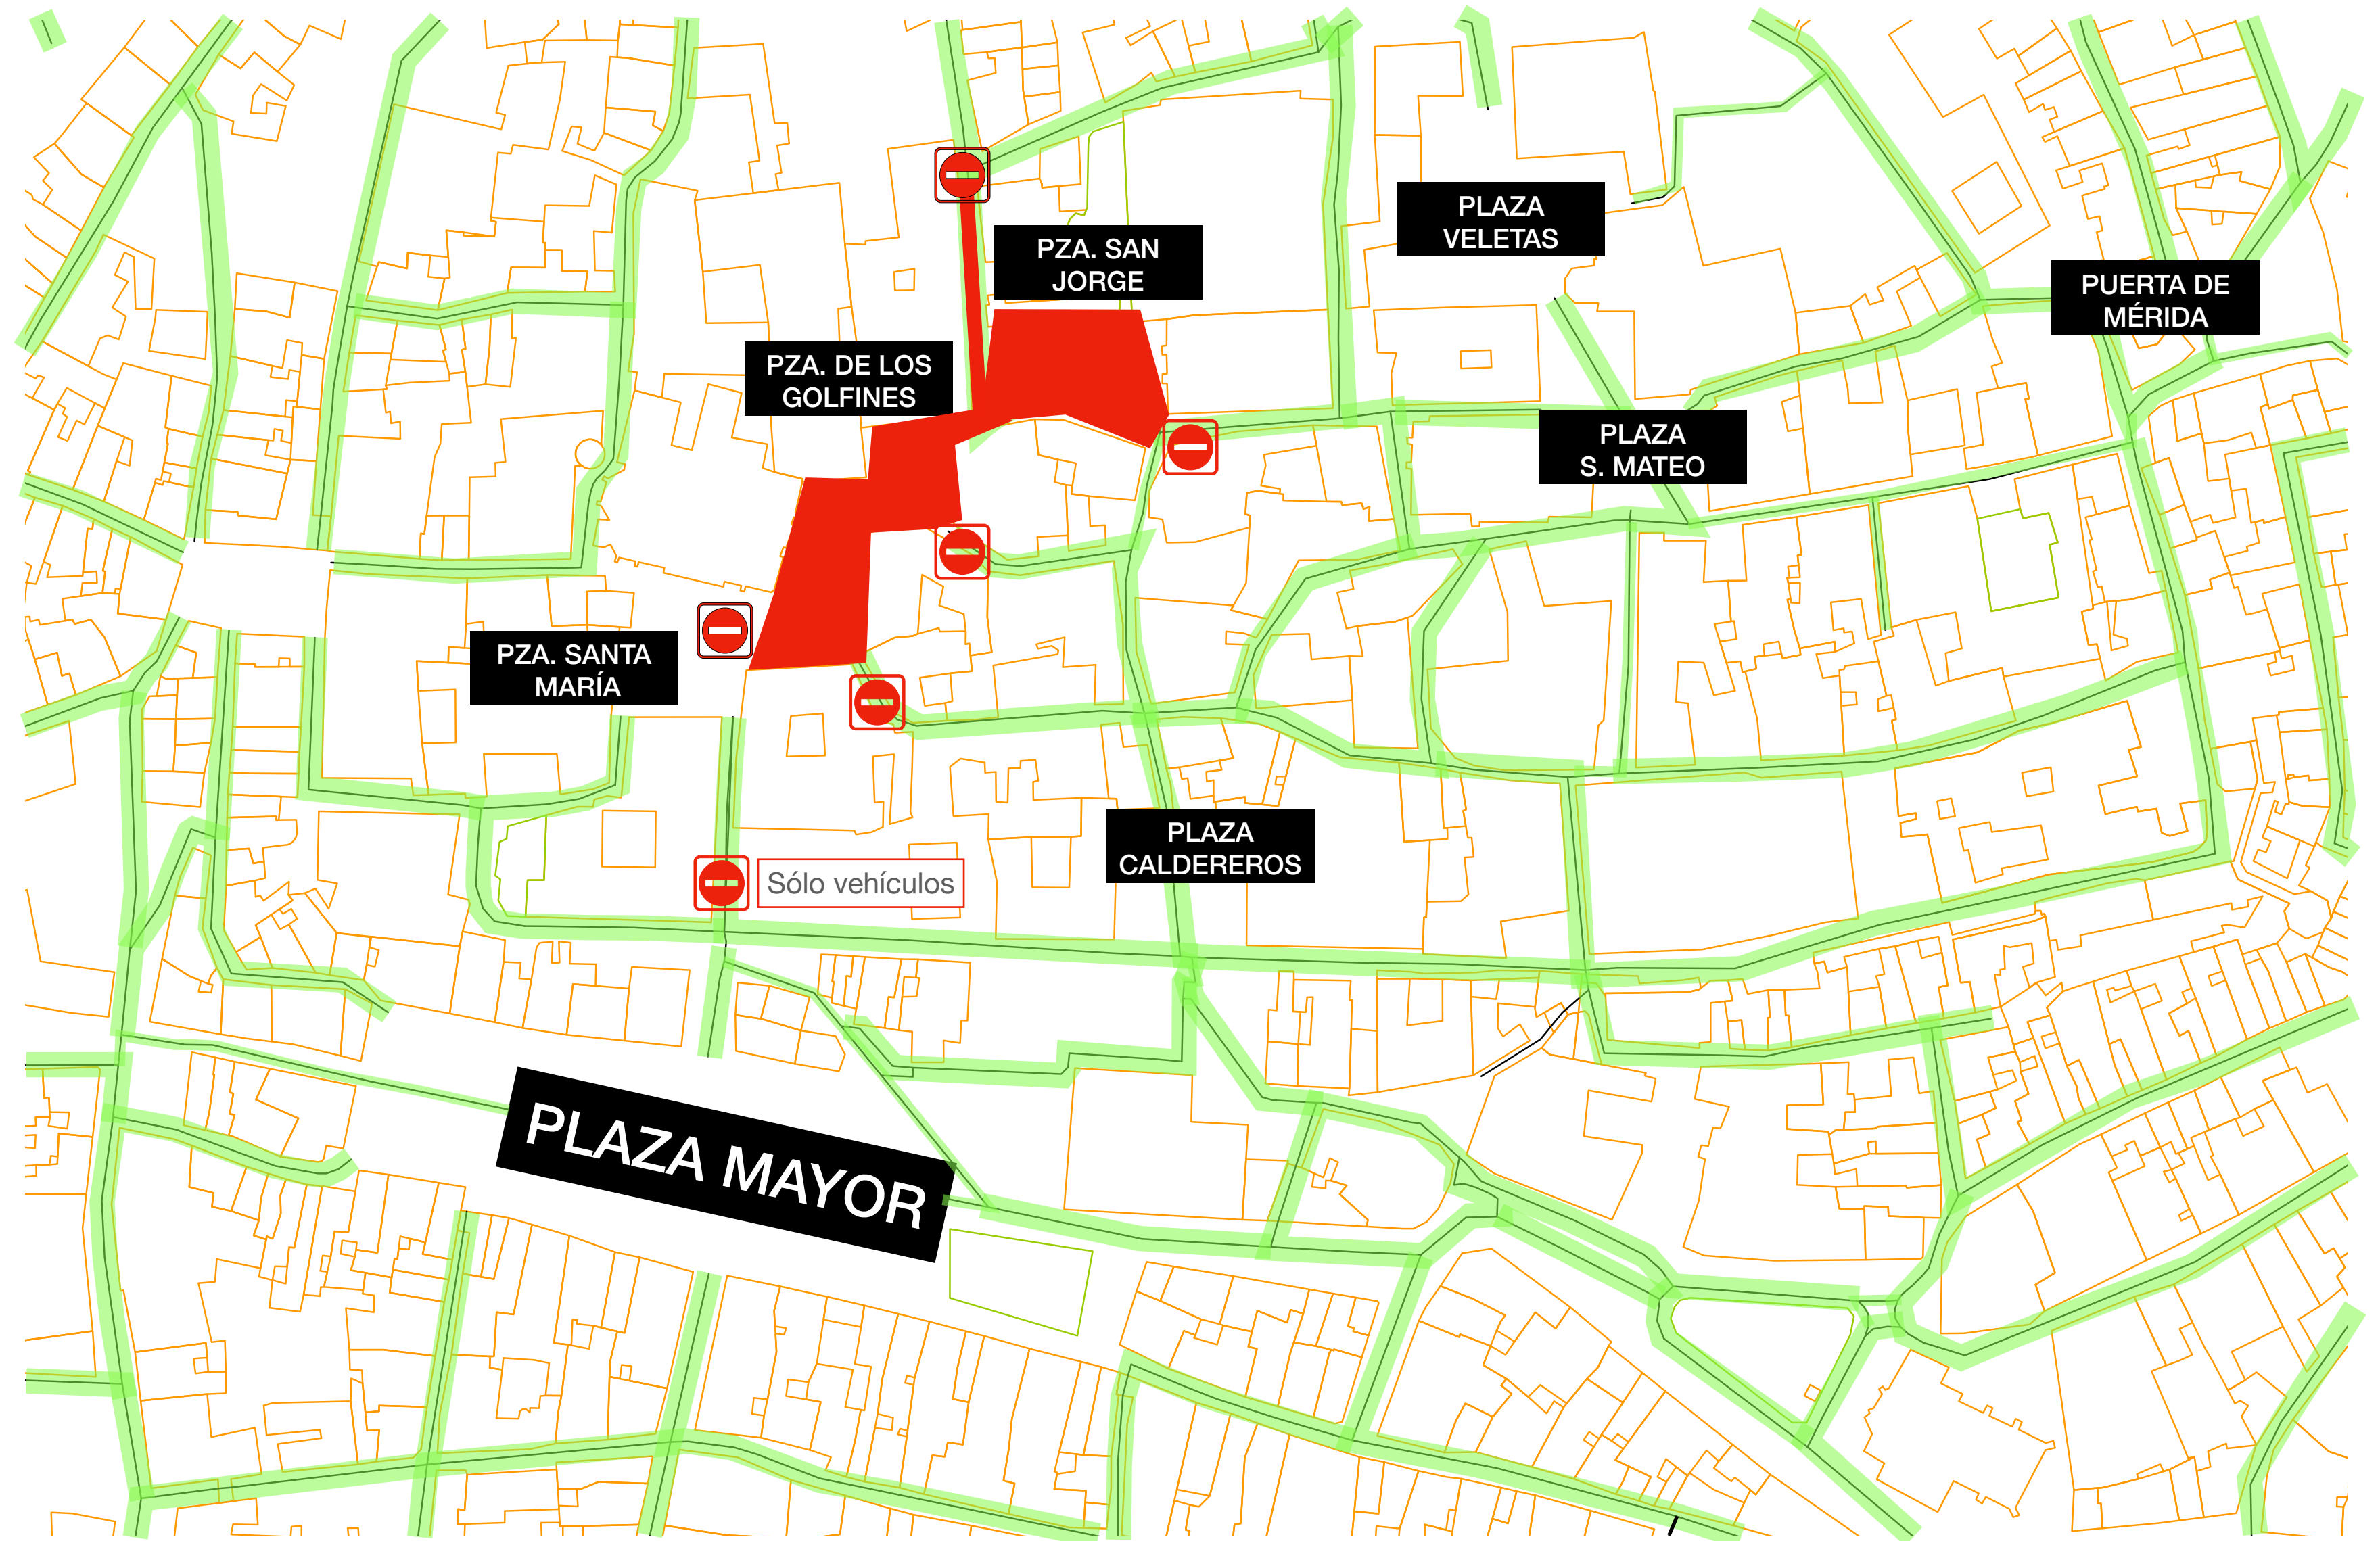

DISCULPEN LAS MOLESTIAS

Lunes 22 de Mayo de 2023 | de 7.00h a 18.00h aprox.

MAPA CORTES POR RODAJE

CALLES CON ACCESO RESTRINGIDO

- Plaza de San Jorge
- Plaza de Los Golfines
- C/ Cuesta de la Compañía
- C/ Cuesta del Marqués
- Calle Rincón de La Monja
- Calle de La Monja
- Calle Orellana

DISCULPEN LAS MOLESTIAS

Martes 23 de Mayo de 2023 | de 09.00h a 21.00h aprox.

MAPA CORTES POR RODAJE

CALLES CON ACCESO RESTRINGIDO

- Plaza de San Jorge
- Plaza de Los Golfines
- C/ Cuesta de la Compañía
- C/ Cuesta del Marqués
- Plaza de San Pablo
- Plaza de Las Veletas
- Plaza de San Mateo
- Calle Ancha
- Calle San Pablo

DISCULPEN LAS MOLESTIAS

Miércoles 24 de Mayo de 2023 | de 09.00h a 21.00h aprox.

MAPA CORTES POR RODAJE

CALLES CON ACCESO RESTRINGIDO

- Plaza de San Jorge
- Plaza de Los Golfines
- Plaza de Santa María
- Cuesta del Marqués
- Cuesta de La Compañía

DISCULPEN LAS MOLESTIAS

Jueves 25 de Mayo de 2023 | de 11.30h a 23.30h aprox.

**MAPA CORTES POR
RODAJE**

**CALLES CON ACCESO
RESTRINGIDO**

- Plaza de Santa María
- Plaza de Los Golfines
- Calle Arco de La Estrella
- Calle de La Monja
- Calle Orellana
- Calle Cuesta de La
Compañía
- Plaza San Mateo