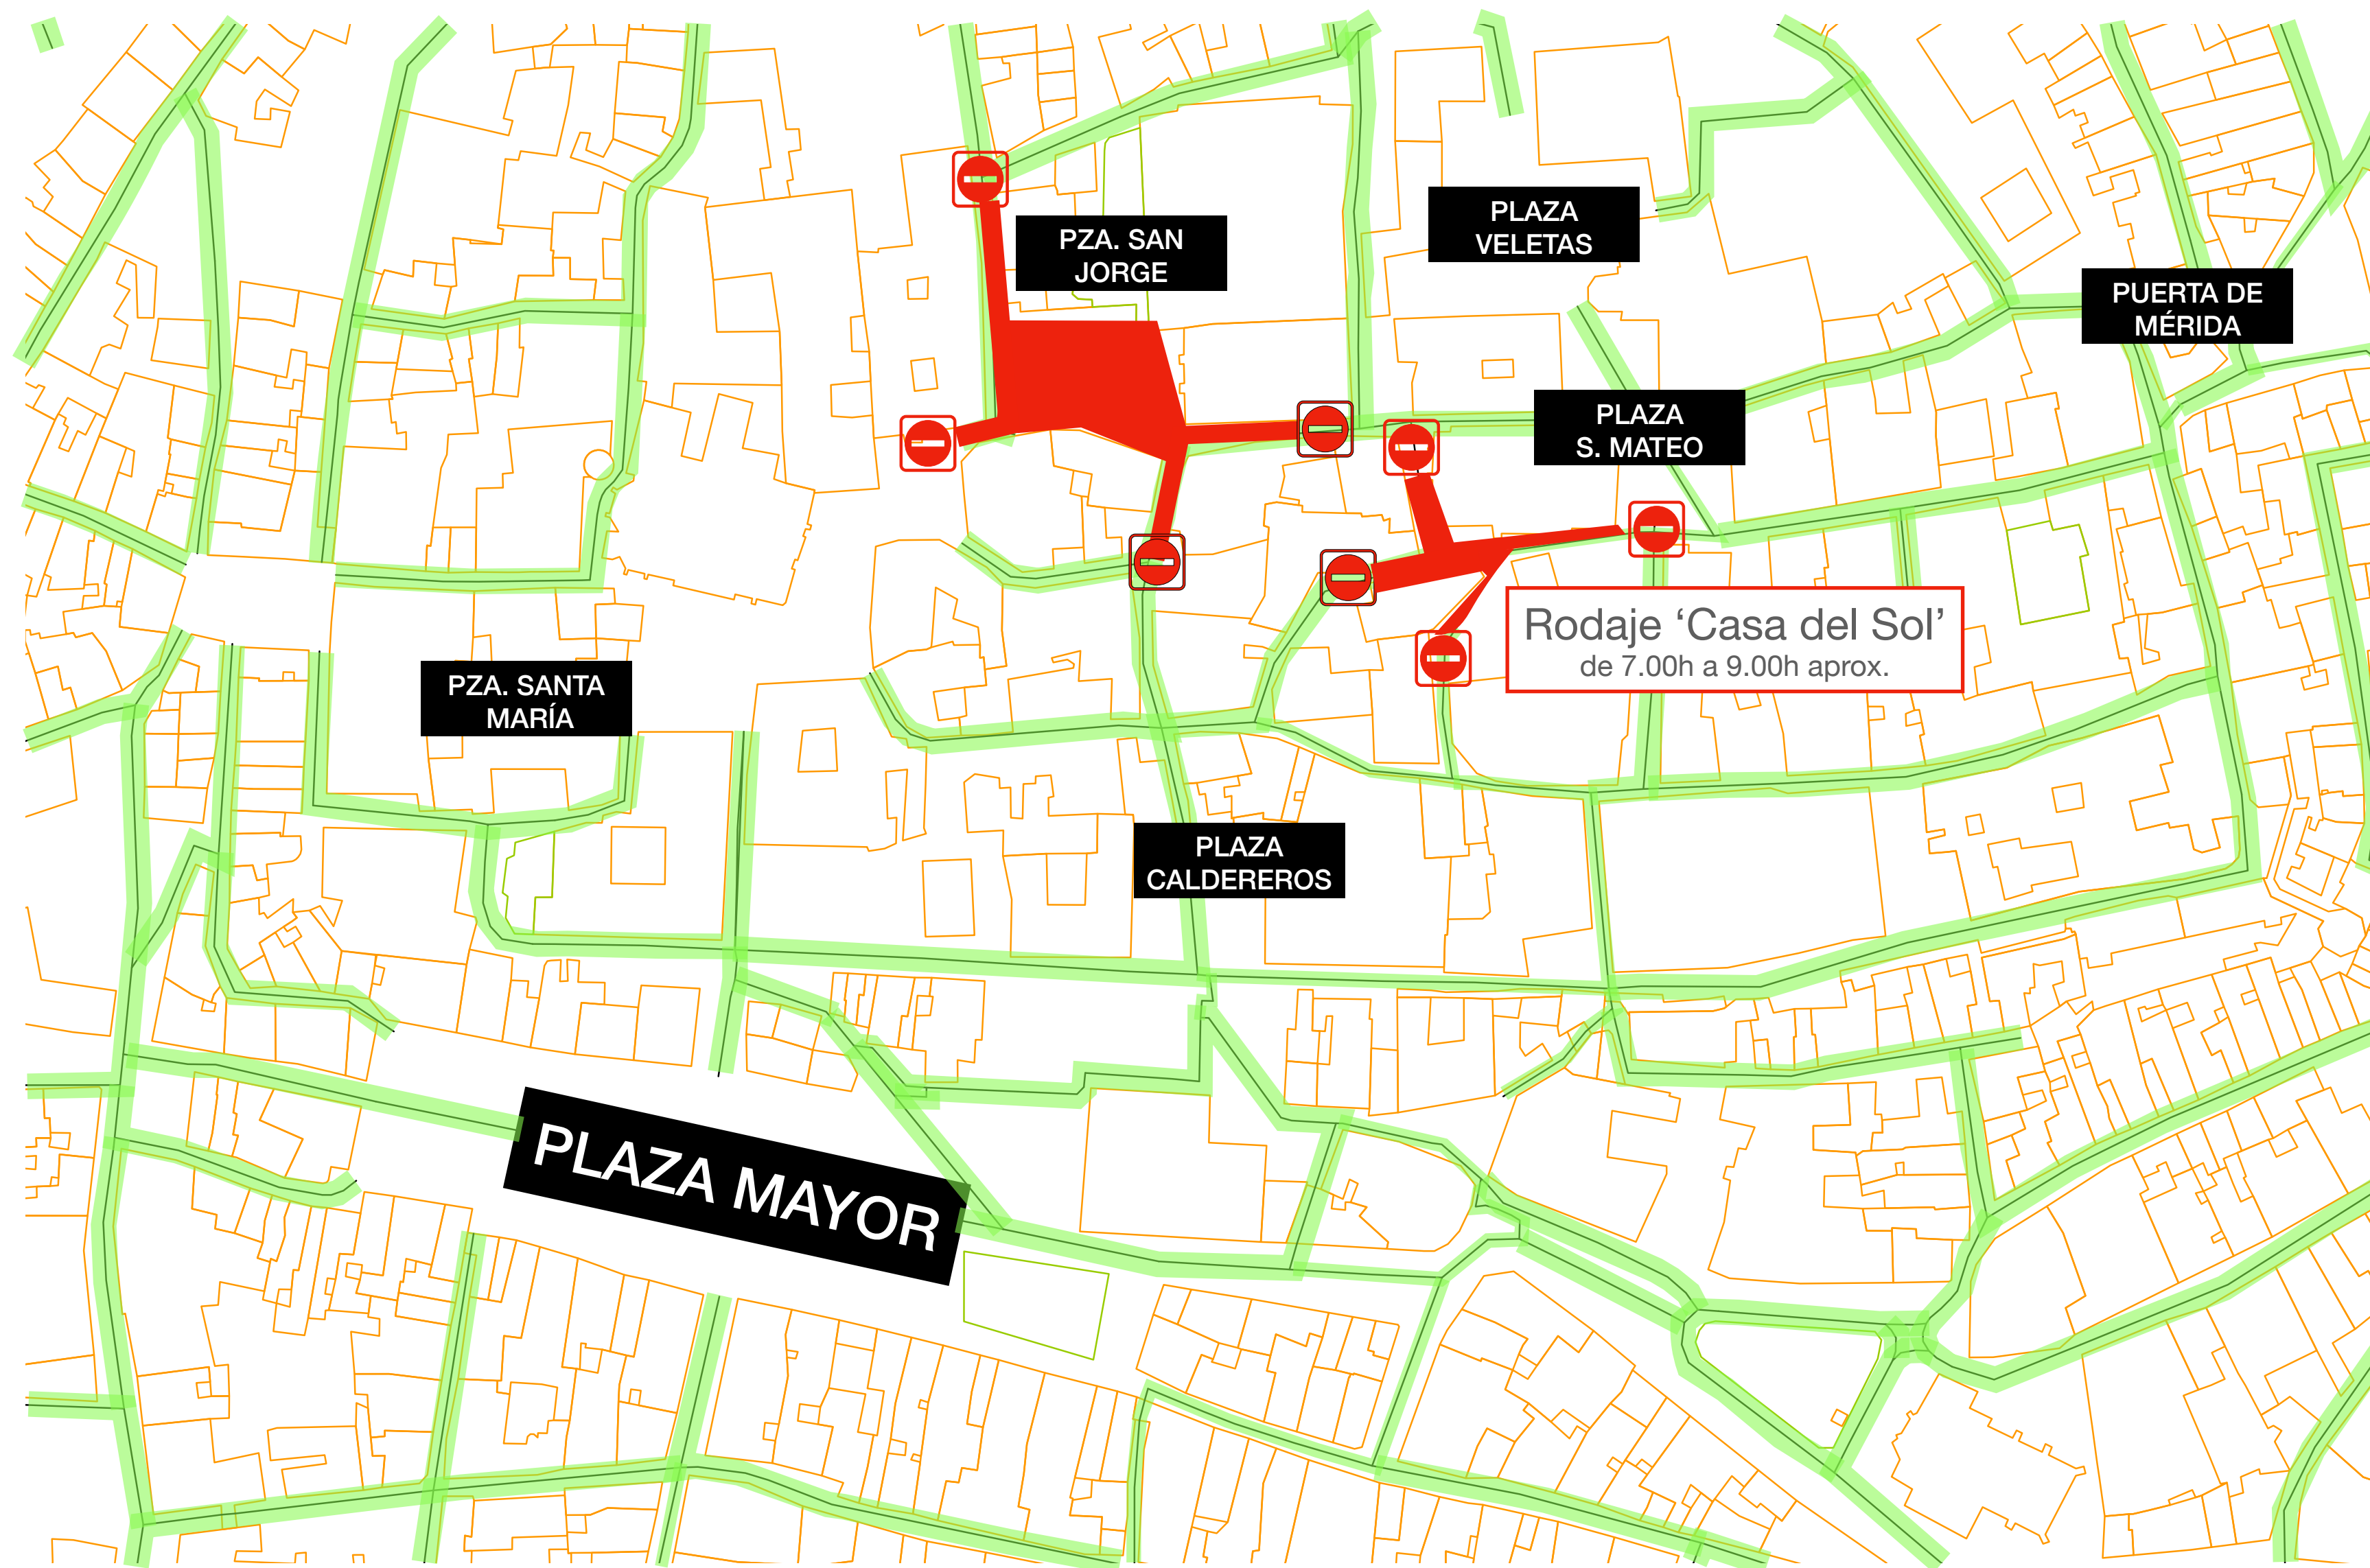

DISCULPEN LAS MOLESTIAS

Domingo 21 de Mayo de 2023 | de 7.00h a 18.00h aprox.

MAPA CORTES POR RODAJE

CALLES CON ACCESO RESTRINGIDO

- Calle Ancha
- Plaza S. Mateo
- Plaza de San Pablo
- Plaza de Las Veletas
- Calle San Pablo
- Calle Condes
- Calle de La Monja

DISCULPEN LAS MOLESTIAS

Lunes 22 de Mayo de 2023 | de 7.00h a 18.00h aprox.

MAPA CORTES POR RODAJE

CALLES CON ACCESO RESTRINGIDO

- Plaza de San Jorge
- Plaza de Los Golfines
- C/ Cuesta de la Compañía
- C/ Cuesta del Marqués
- Calle Rincón de La Monja
- Calle de La Monja
- Calle Orellana

DISCULPEN LAS MOLESTIAS

Martes 23 de Mayo de 2023 | de 09.00h a 21.00h aprox.

MAPA CORTES POR RODAJE

CALLES CON ACCESO RESTRINGIDO

- Plaza de San Jorge
- Plaza de Los Golfines
- C/ Cuesta de la Compañía
- C/ Cuesta del Marqués
- Plaza de San Pablo
- Plaza de Las Veletas
- Plaza de San Mateo
- Calle Ancha
- Calle San Pablo

DISCULPEN LAS MOLESTIAS

Miércoles 24 de Mayo de 2023 | de 09.00h a 21.00h aprox.

MAPA CORTES POR RODAJE

CALLES CON ACCESO RESTRINGIDO

- Plaza de San Jorge
- Plaza de Los Golfines
- Plaza de Santa María
- Cuesta del Marqués
- Cuesta de La Compañía