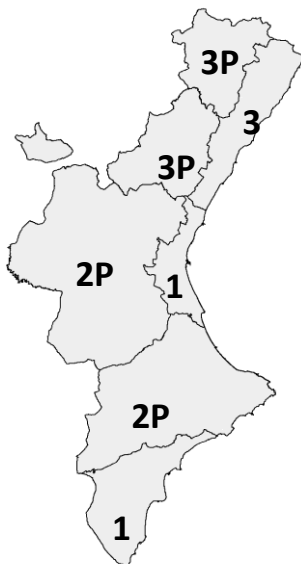

NIVEL DE PREEMERGENCIA		NIVELL DE PREEMERGÈNCIA
RIESGO BAJO/MEDIO	1	RISC BAIX/MITJÀ
RIESGO ALTO	2	RISC ALT
RIESGO EXTREMO	3	RISC EXTREM

TORMENTAS SECAS		TEMPESTES SEQUES
PROBABLES	P	PROBABLES
ALTO RIESGO	A	ALT RISC