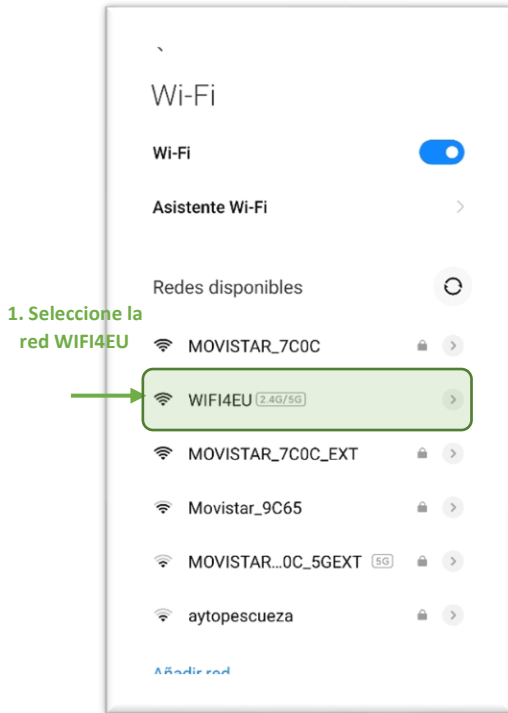

Instrucciones para conectarse a la red wifi para espacios públicos WiFi4EU

Android 

Windows 