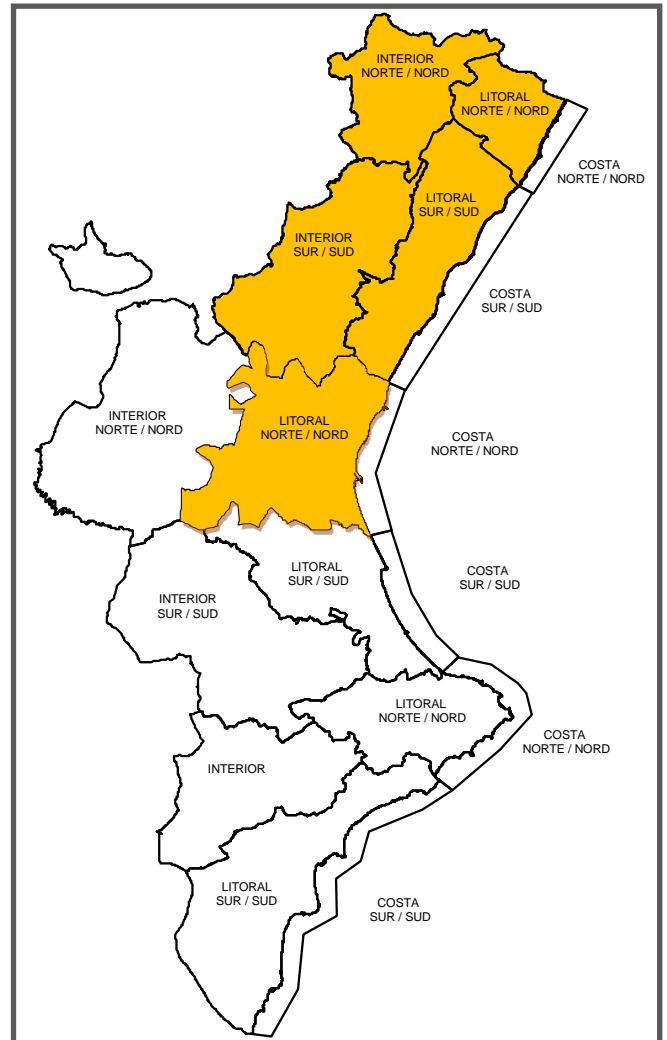

ZONAS METEOROLÓGICAS EN PREEMERGENCIA
ZONES METEOROLÒGIQUES EN PREEMERGÈNCIA

(*) La preemergència declarada per la Generalitat es recolça en el Butlletí de Fenòmens Adversos de nivell taronja i/o roig elaborat per AEMET. Finalitzada la vigència d'eixe Butlletí, el Centre de Coordinació d'Emergències de la Generalitat podrà mantindre la preemergència fins a la recuperació de la total normalitat.

(*) La preemergencia declarada por la Generalitat se apoya en el Boletín de Fenómenos Adversos de nivel naranja y/o rojo elaborado por AEMET. Finalizada la vigencia de dicho Boletín, el Centro de Coordinación de Emergencias de la Generalitat podrá mantener la preemergencia hasta la recuperación de la total normalidad.

COMENTARIO ADICIONAL: / COMENTARI ADDICIONAL: