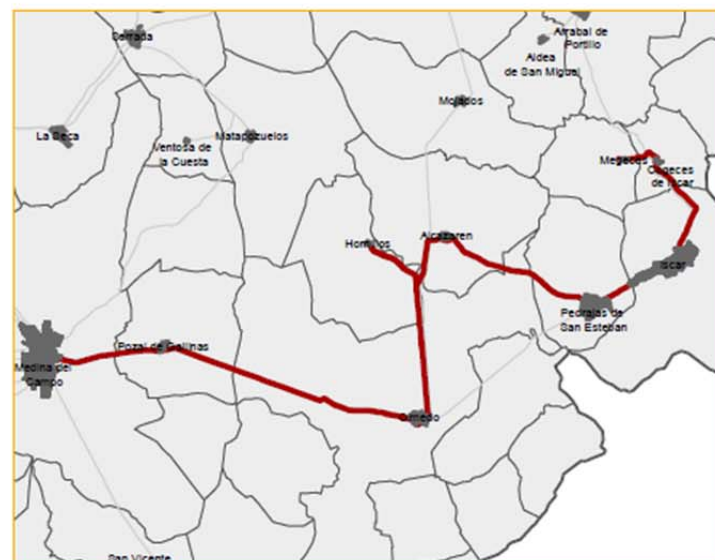

Ruta 13: Megeces – Íscar - Olmedo – Medina del Campo

PLAN PROVINCIAL DE TRANSPORTE DIPUTACIÓN DE VALLADOLID

Accede a la aplicación usando este Código QR o descárgatela en el Market

Precio: En función del origen – destino del viajero

Calendario: Martes y
Viernes
(excepto festivos)

Ruta 13

Calendario: Martes y
Viernes
(excepto festivos)

Horarios Expediciones Ida	Municipio	Horarios Expediciones Vuelta
8:40	Megeces	13:49
8:43	Cogeces de Íscar	13:46
8:51	Íscar	13:38
9:01	Pedrajas de San Esteban	13:28
9:13	Alcazarén	13:16
9:20	Hornillos de Eresma	13:09
9:32	Olmedo	12:57
9:47	Pozal de Gallinas	12:42
9:59	Medina del Campo *	12:30

* Con parada en el Hospital

DIPUTACIÓN DE VALLADOLID

Vigencia del Servicio: Desde 20 Octubre 2014