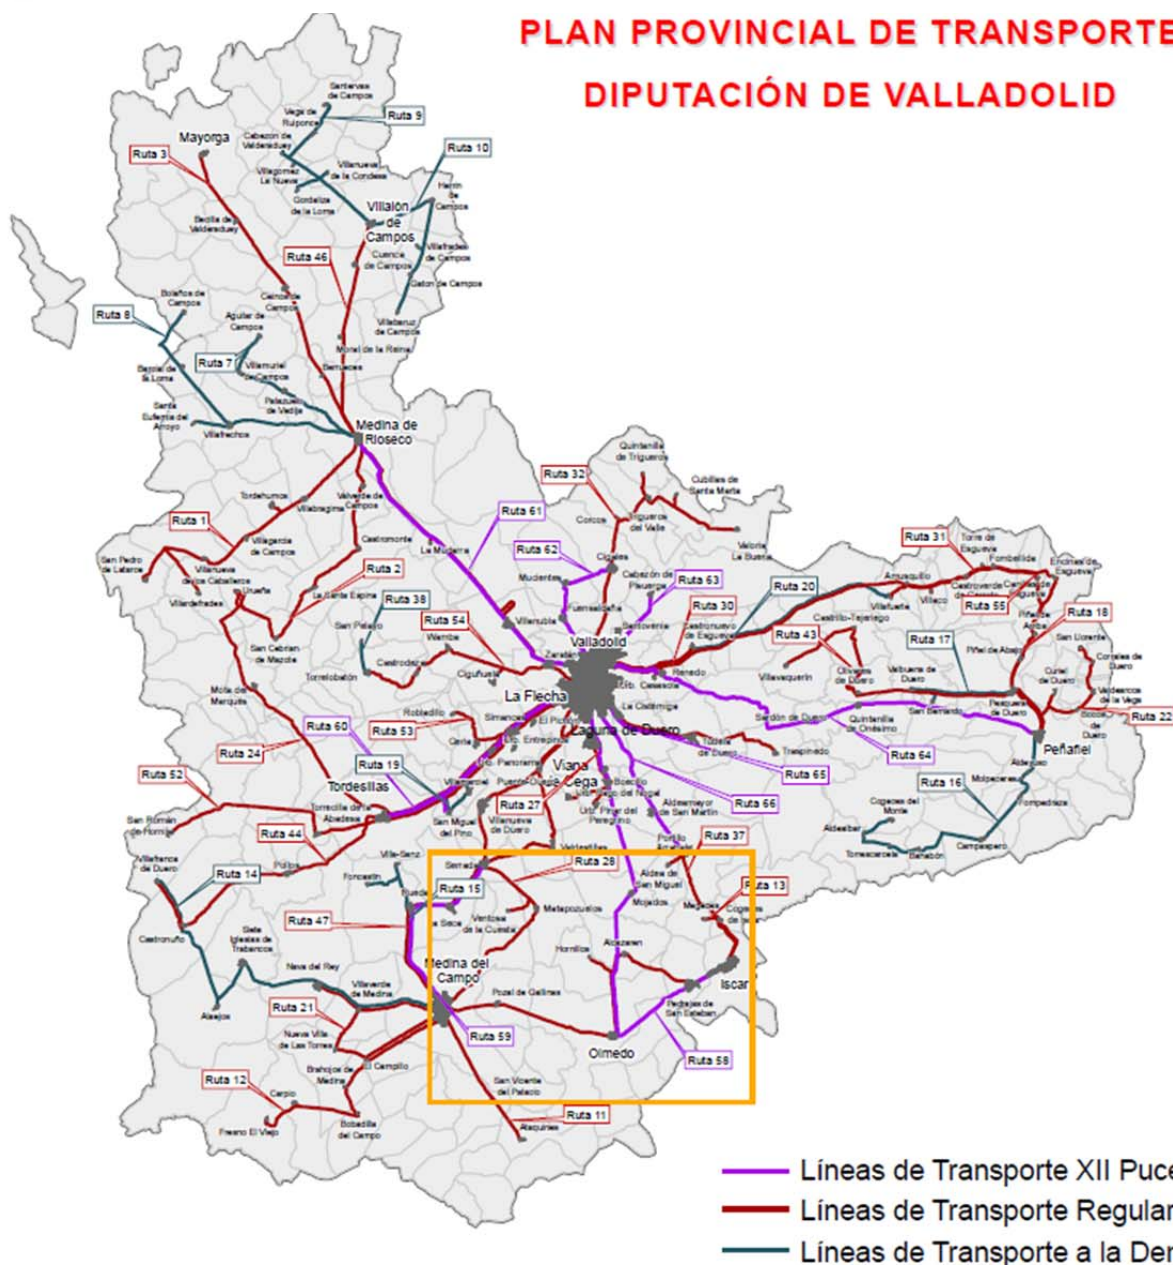

Ruta 13: Megeces – Íscar - Olmedo – Medina del Campo

PLAN PROVINCIAL DE TRANSPORTE DIPUTACIÓN DE VALLADOLID

Accede a la aplicación usando este Código QR o descárgatela en el Market

Precio: En función del origen – destino del viajero

Calendario: Martes y
Viernes
(excepto festivos)

Ruta 13

Calendario: Martes y
Viernes
(excepto festivos)

Horarios Expediciones Ida	Municipio	Horarios Expediciones Vuelta
8:40	Megeces	13:49
8:43	Cogeces de Íscar	13:46
8:51	Íscar	13:38
9:01	Pedrajas de San Esteban	13:28
9:13	Alcazarén	13:16
9:20	Hornillos de Eresma	13:09
9:32	Olmedo	12:57
9:47	Pozal de Gallinas	12:42
9:59	Medina del Campo *	12:30

* Con parada en el Hospital

DIPUTACIÓN DE VALLADOLID

Vigencia del Servicio: Desde 20 Octubre 2014