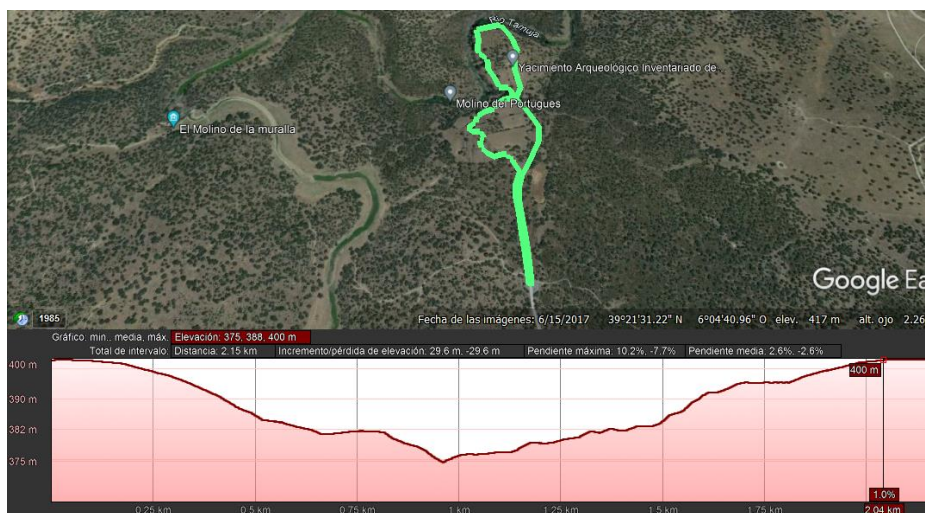

INSCRIPCIONES:

Consultar con el ayuntamiento, dinamizador o monitor del Diviértete Extremadura

CALENDARIO:

25 de julio en Botija a las 20:00h desde la rotonda de acceso al yacimiento arqueológico

- **Prebenjamines** (nacidos/as en el 2014/2015) con 7 u 8 años cumplidos. **400mts.** 1 vuelta al circuito 0

- **Benjamín** (nacidos/as en el 2012/2013) con 9 o 10 años cumplidos. **1 kilómetro.** 1 vuelta al circuito 1

- **Alevines** (nacidos/as en el 2010/2011) con 11 o 12 años cumplidos. **1Kmt y 400metros**. 1 vuelta al circuito 2

- **Juveniles** (nacidos/as en el 2004/2005) con 17 o 18 años. Y **Absolutos/as** (nacidos en el 2003 o anteriores) con 19 años o más 2 vueltas al circuito 3: **4 kilómetros 300metros**

4 de agosto en Ruanes a las 20:00h quedada en la plaza, subida a San Gregorio