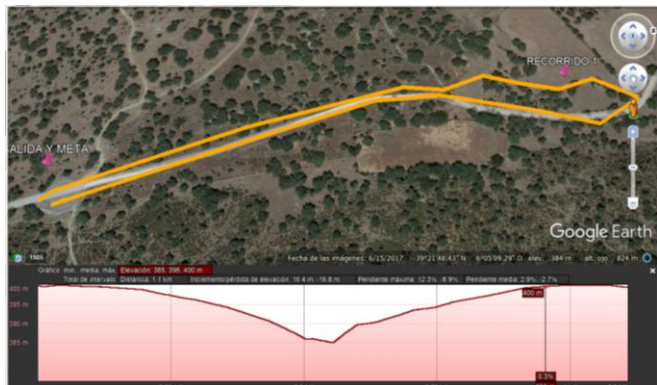

- **Benjamín** (nacidos/as en el 2012/2013) con 9 o 10 años cumplidos. **1 kilómetro.** 1 vuelta al circuito 1