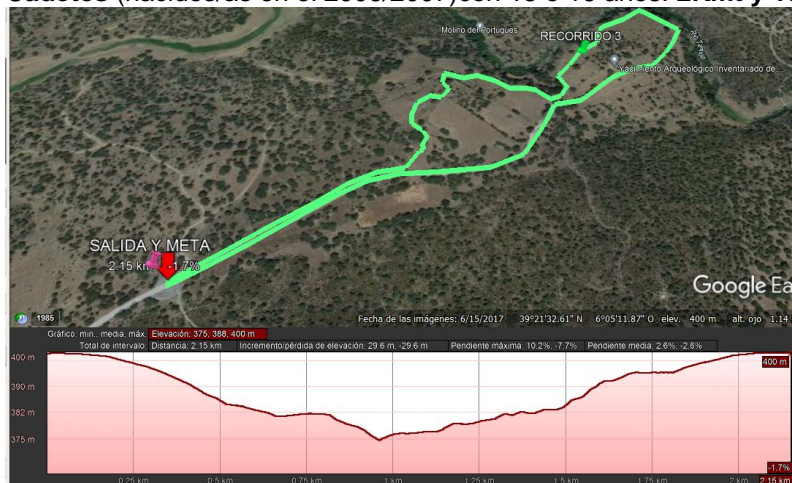

INSCRIPCIONES:

Consultar con el ayuntamiento, dinamizador o monitor del Diviértete Extremadura

CALENDARIO:

25 de julio en Botija a las 20:00h desde la rotonda de acceso al yacimiento arqueológico

- **Prebenjamines** (nacidos/as en el 2014/2015) con 7 u 8 años cumplidos. **400mts.** 1 vuelta al circuito 0

- **Benjamín** (nacidos/as en el 2012/2013) con 9 o 10 años cumplidos. **1 kilómetro.** 1 vuelta al circuito 1

- **Alevines** (nacidos/as en el 2010/2011) con 11 o 12 años cumplidos. **1Kmt y 400metros**. 1 vuelta al circuito 2

- **Juveniles** (nacidos/as en el 2004/2005) con 17 o 18 años. Y **Absolutos/as** (nacidos en el 2003 o anteriores) con 19 años o más 2 vueltas al circuito 3: **4 kilómetros 300metros**

4 de agosto en Ruanes a las 20:00h quedada en la plaza, subida a San Gregorio