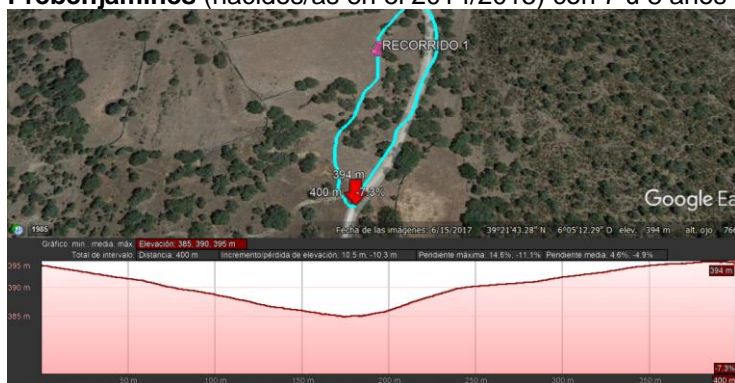

REGLAMENTO DE CROSS: CIRCUITO SIERRA DE MONTANCHEZ 2022

CATEGORÍAS:

- **Prebenjamines** (nacidos/as en el 2014/2015) con 7 u 8 años cumplidos.
- **Benjamín** (nacidos/as en el 2012/2013) con 9 o 10 años cumplidos.
- **Alevines** (nacidos/as en el 2010/2011) con 11 o 12 años cumplidos.
- **Infantiles** (nacidos/as en el 2008/2009). Con 13 o 14 años.
- **Cadetes** (nacidos/as en el 2006/2007) con 15 o 16 años.
- **Juveniles** (nacidos/as en el 2004/2005) con 17 o 18 años.
- **Absolutos/as** (nacidos en el 2003 o anteriores) con 19 años o más

INSCRIPCIONES:

Consultar con el ayuntamiento, dinamizador o monitor del Diviértete Extremadura

CALENDARIO:

25 de julio en Botija a las 20:00h desde la rotonda de acceso al yacimiento arqueológico

- **Prebenjamines** (nacidos/as en el 2014/2015) con 7 u 8 años cumplidos. **400mts.** 1 vuelta al circuito 0

- **Juveniles** (nacidos/as en el 2004/2005) con 17 o 18 años. Y **Absolutos/as** (nacidos en el 2003 o anteriores) con 19 años o más 2 vueltas al circuito 3: **4 kilómetros 300metros**

4 de agosto en Ruanes a las 20:00h quedada en la plaza, subida a San Gregorio