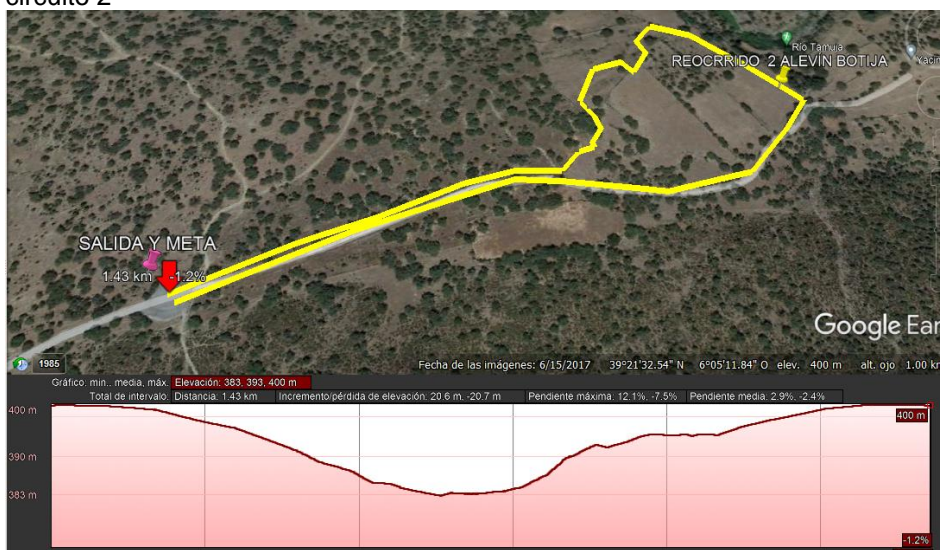

- **Alevines** (nacidos/as en el 2010/2011) con 11 o 12 años cumplidos. **1Kmt y 400metros**. 1 vuelta al circuito 2