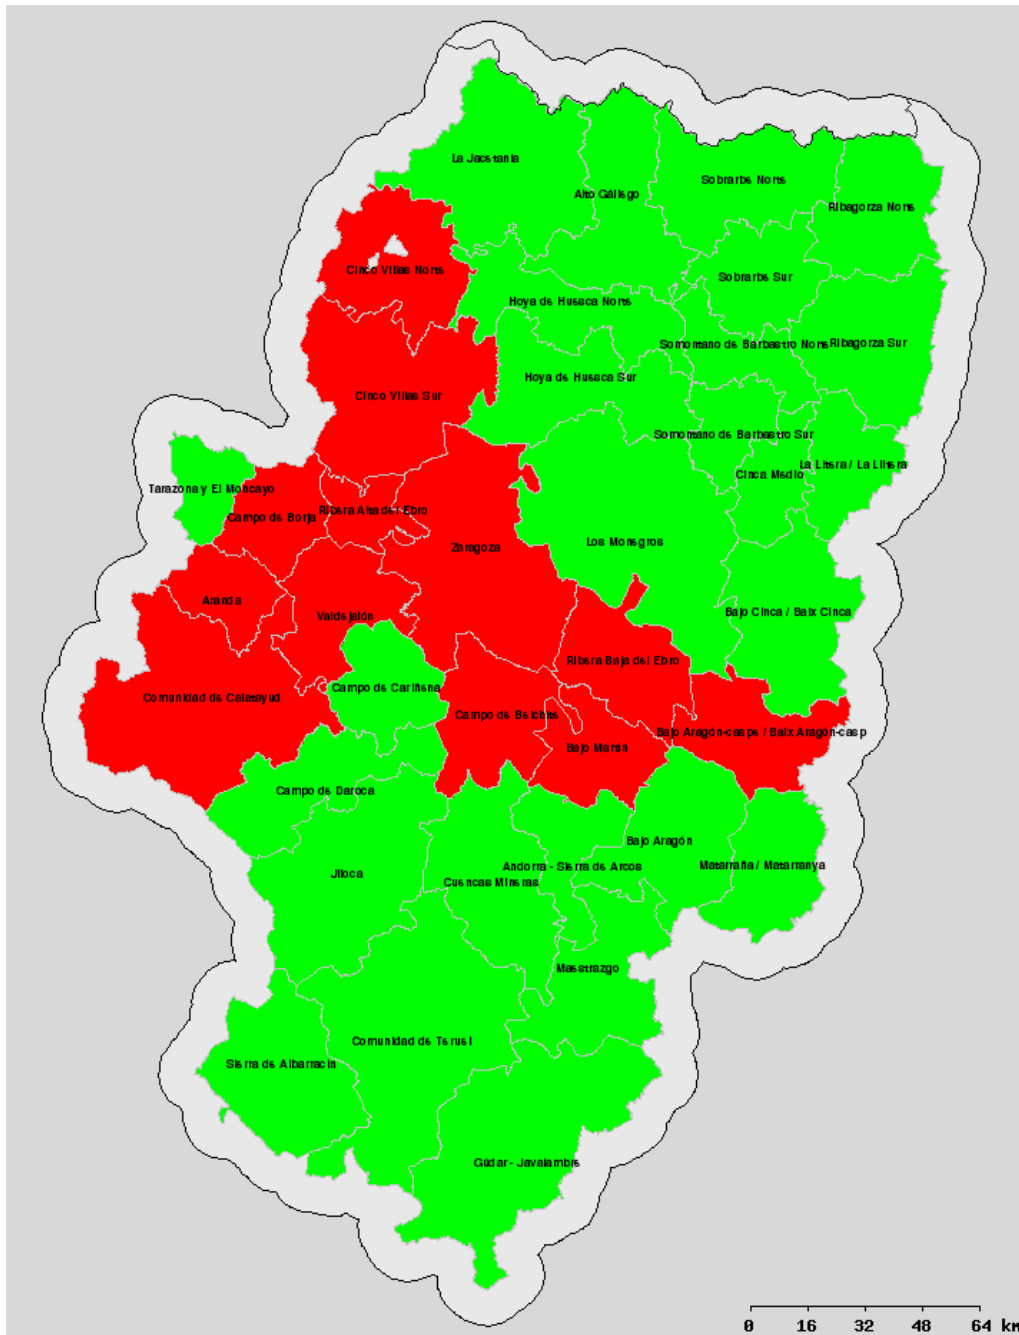

Predicción Índice de Riesgo por uso del fuego en Aragón elaborado por la Dirección General de Gestión Forestal, Caza y Pesca del Gobierno de Aragón en virtud de la normativa vigente en materia de prevención y lucha contra los incendios forestales en la Comunidad Autónoma de Aragón

- Condiciones desfavorables para el uso del fuego.
- Condiciones aceptables para el uso del fuego, siempre y cuando cumplan los demás requisitos de la citada Orden y no haya viento local en la zona.

Listado de Municipios englobados dentro de las comarcas divididas en Norte/Sur:

Cinco Villas Norte: Undués de Lerda, Los Pintanos, Bagüés, Urriés, Sos del rey Católico, Navardún, Lobera de Onsella, Isuerre, Uncastillo, Luesia, Biel, Castiliscar, Orés, El Frago, Asín, Longás. **Cinco Villas Sur:** Resto de municipios. **Sobrarbe Norte:** Gistaín, Fanlo, Bielsa, San Juan de Plan, Puértolas, Tella Sin, Broto, Plan, Laspuña, Fiscal, Torla. **Sobrarbe Sur:** Resto de municipios. **Ribagorza Norte:** Benasque, Montanuy, Sahún, Chía, Castejón de Sos, Sesué, LasPaúles, Seira, Bisaurri, Foradada del Toscar, Valle de Bardají, Campo, Bonansa, Torre La Ribera, Veracruz, Valle de Lierp, Villanova, Beranuy. **Ribagorza Sur:** Resto de municipios.

Hoya de Huesca Norte: Agüero, La Sotonera, Nueno, Murillo de Gállego, Loarre, casbas de Huesca, Santa Eulalia de Gállego, Loporzano, Las Peñas de Riglos y Arguis. **Hoya de Huesca Sur:** Resto de municipios. **Somontano de Barbastro Norte:** Bierge, Adahuesca, Naval, Alquézar, Hoz y Costean, Colungo, Abiego, El Grado, Salas Altas, Santa María de Dulcis, Azlor, Olvena, Estada, Estadilla.

Somontano de Barbastro Sur: Resto de municipios.