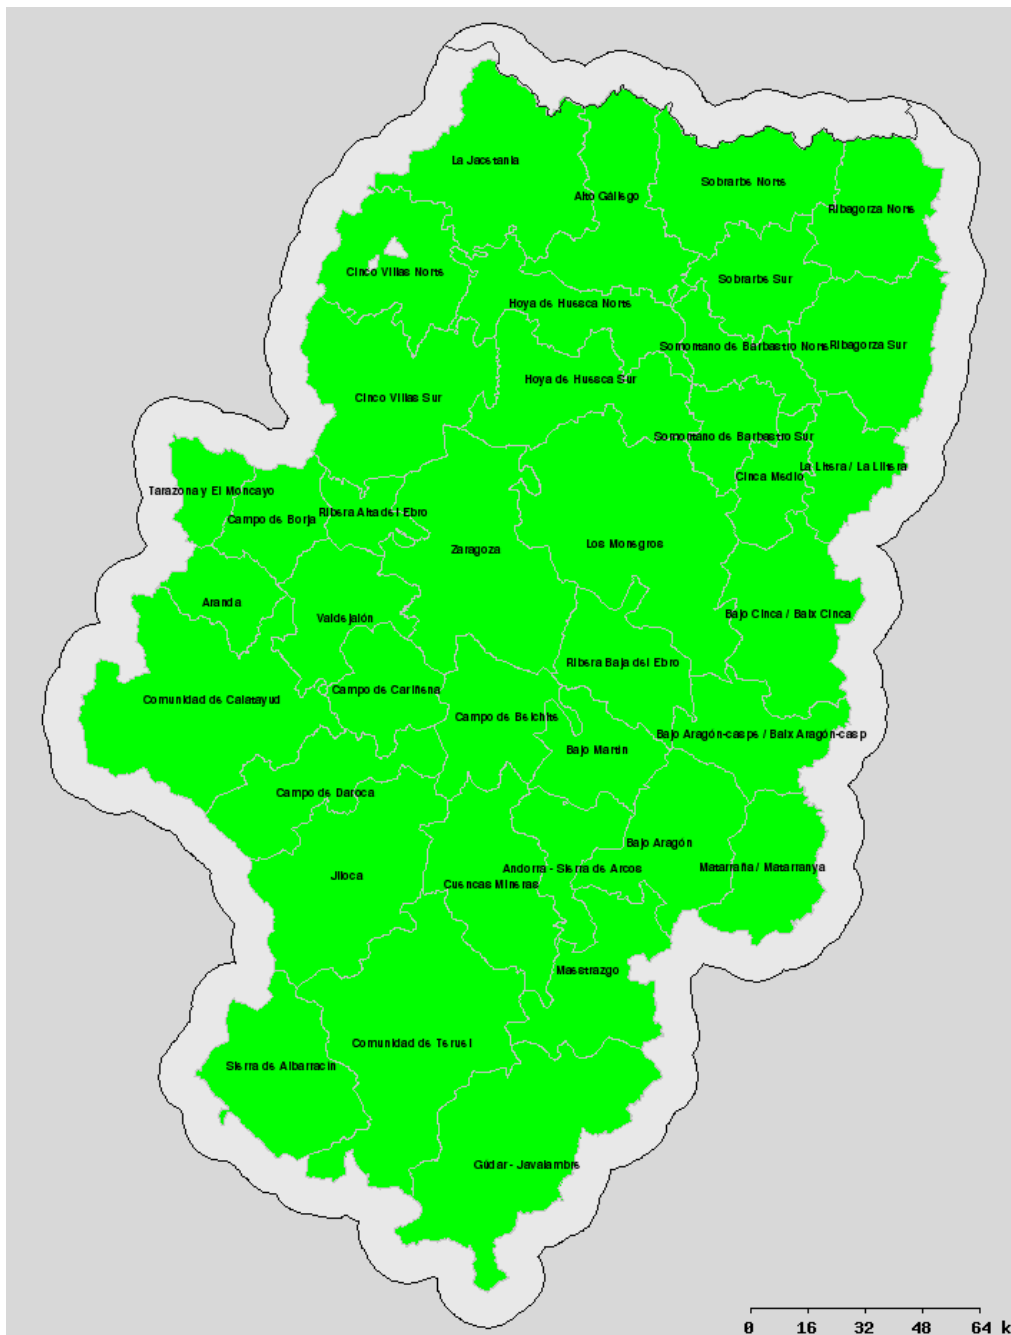

Índice de Riesgo por uso del fuego en Aragón elaborado por la Dirección General de Gestión Forestal, Caza y Pesca del Gobierno de Aragón en virtud de la normativa vigente en materia de prevención y lucha contra los incendios forestales en la Comunidad Autónoma de Aragón

Condiciones desfavorables para el uso del fuego.

Condiciones aceptables para el uso del fuego, siempre y cuando cumplan los demás requisitos de la citada Orden y no haya viento local en la zona.

Listado de Municipios englobados dentro de las comarcas divididas en Norte/Sur:

Cinco Villas Norte: Undués de Lerda, Los Pintanos, Bagüés, Urriés, Sos del rey Católico, Navardún, Lobera de Onsella, Isuerre, Uncastillo, Luesia, Biel, Castiliscar, Orés, El Frago, Asín, Longás. **Cinco Villas Sur:** Resto de municipios. **Sobrarbe Norte:** Gistaín, Fanlo, Bielsa, San Juan de Plan, Puértolas, Tella Sin, Broto, Plan, Laspuña, Fiscal, Torla. **Sobrarbe Sur:** Resto de municipios. **Ribagorza Norte:** Benasque, Montanuy, Sahún, Chía, Castejón de Sos, Sesué, LasPaúles, Seira, Bisaurri, Foradada del Toscar, Valle de Bardají, Campo, Bonansa, Torre La Ribera, Veracruz, Valle de Lierp, Villanova, Beranuy. **Ribagorza Sur:** Resto de municipios.

Somontano de Barbastro Sur: Resto de municipios.