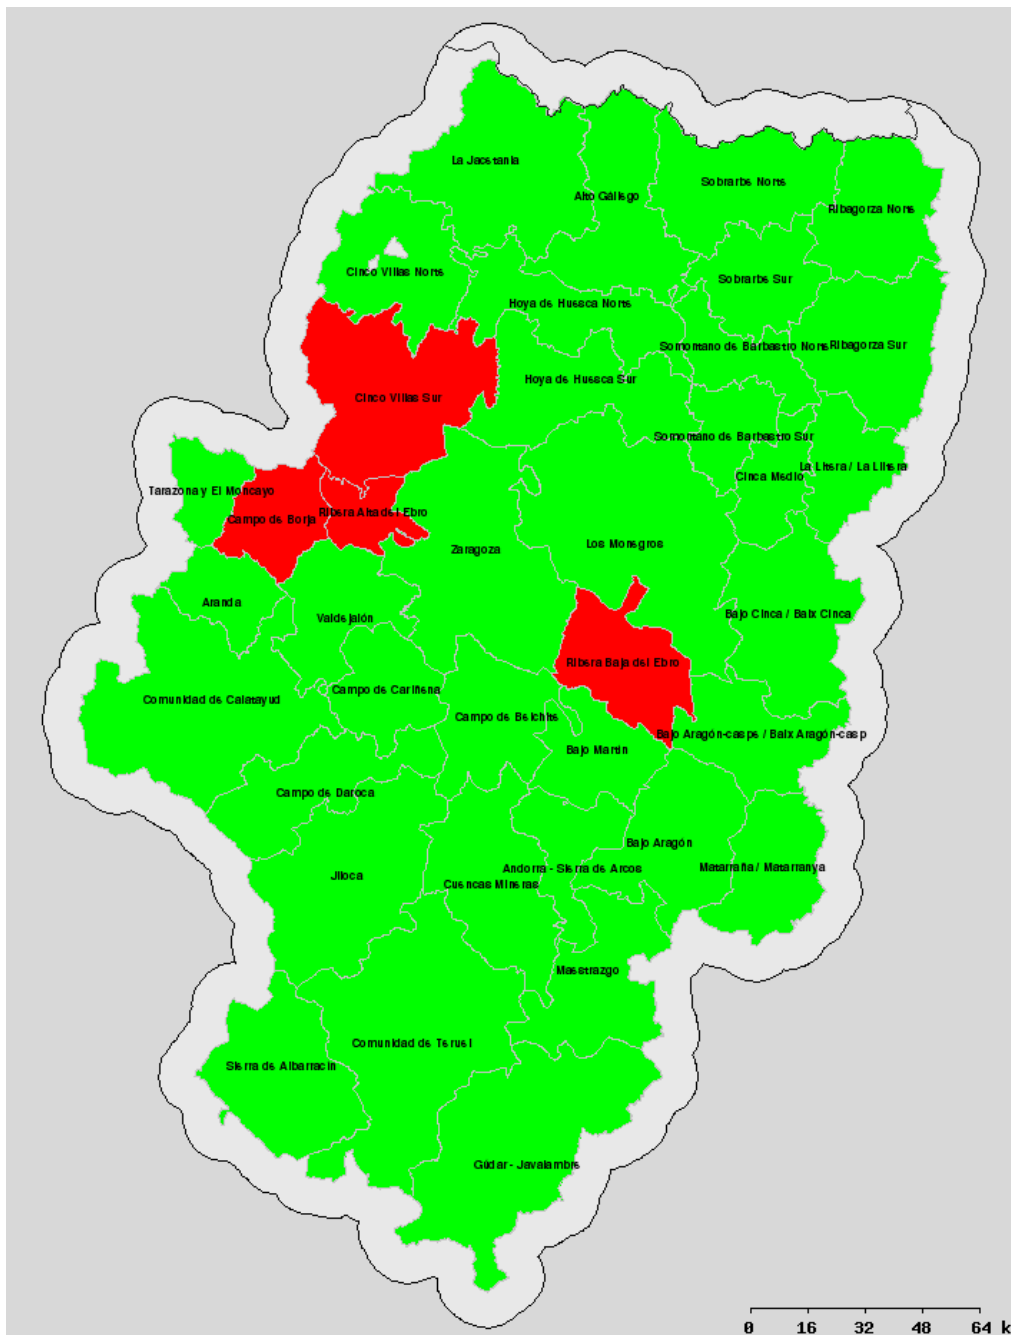

Predicción Índice de Riesgo por uso del fuego en Aragón elaborado por la Dirección General de Gestión Forestal, Caza y Pesca del Gobierno de Aragón en virtud de la normativa vigente en materia de prevención y lucha contra los incendios forestales en la Comunidad Autónoma de Aragón

- Condiciones desfavorables para el uso del fuego.
- Condiciones aceptables para el uso del fuego, siempre y cuando cumplan los demás requisitos de la citada Orden y no haya viento local en la zona.

Listado de Municipios englobados dentro de las comarcas divididas en Norte/Sur:

Cinco Villas Norte: Undués de Lerda, Los Pintanos, Bagüés, Urriés, Sos del rey Católico, Navardún, Lobera de Onsella, Isuerre, Uncastillo, Luesia, Biel, Castiliscar, Orés, El Frago, Asín, Longás. **Cinco Villas Sur:** Resto de municipios. **Sobrarbe Norte:** Gistaín, Fanlo, Bielsa, San Juan de Plan, Puértolas, Tella Sin, Broto, Plan, Laspuña, Fiscal, Torla. **Sobrarbe Sur:** Resto de municipios. **Ribagorza Norte:** Benasque, Montanuy, Sahún, Chía, Castejón de Sos, Sesué, LasPaúles, Seira, Bisaurri, Foradada del Toscar, Valle de Bardají, Campo, Bonansa, Torre La Ribera, Veracruz, Valle de Lierp, Villanova, Beranuy. **Ribagorza Sur:** Resto de municipios.

Hoya de Huesca Norte: Agüero, La Sotonera, Nueno, Murillo de Gállego, Loarre, casbas de Huesca, Santa Eulalia de Gállego, Loporzano, Las Peñas de Riglos y Arguis. **Hoya de Huesca Sur:** Resto de municipios. **Somontano de Barbastro Norte:** Bierge, Adahuesca, Naval, Alquézar, Hoz y Costean, Colungo, Abiego, El Grado, Salas Altas, Santa María de Dulcis, Azlor, Olvena, Estada, Estadilla.

Somontano de Barbastro Sur: Resto de municipios.