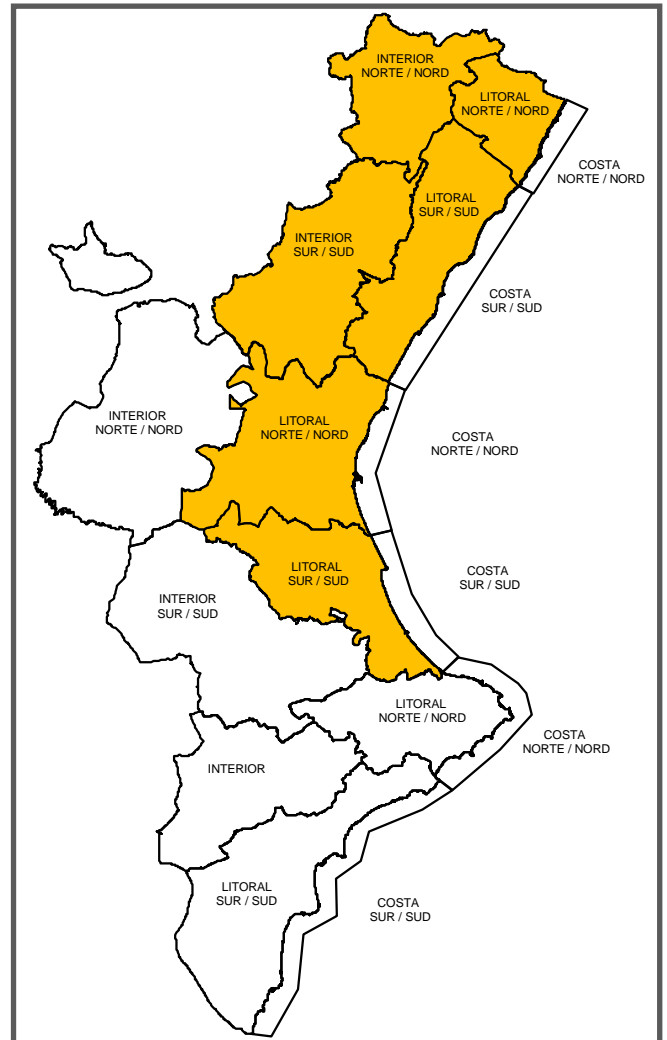

ZONAS METEOROLÓGICAS EN PREEMERGENCIA
ZONES METEOROLÒGIQUES EN PREEMERGÈNCIA

(*) La preemergència declarada per la Generalitat es recolça en el Butlletí de Fenòmens Adversos de nivell taronja i/o roig elaborat per AEMET. Finalitzada la vigència d'eixe Butlletí, el Centre de Coordinació d'Emergències de la Generalitat podrà mantindre la preemergència fins a la recuperació de la total normalitat.

(*) La preemergencia declarada por la Generalitat se apoya en el Boletín de Fenómenos Adversos de nivel naranja y/o rojo elaborado por AEMET. Finalizada la vigencia de dicho Boletín, el Centro de Coordinación de Emergencias de la Generalitat podrá mantener la preemergencia hasta la recuperación de la total normalidad.

COMENTARIO ADICIONAL: / COMENTARI ADDICIONAL: