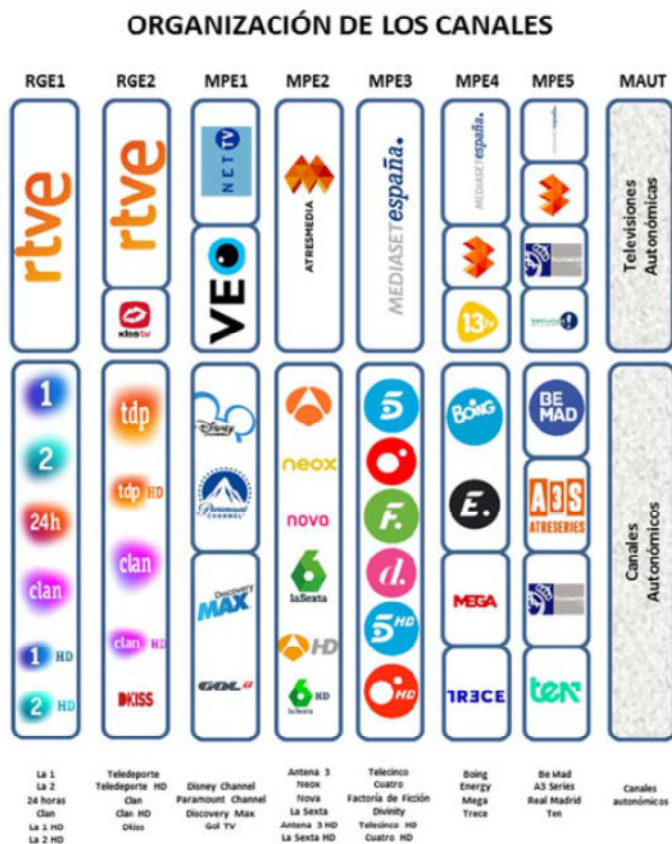

Esperando que esta información les sea de utilidad, se publica para conocimiento del público en general. En El Pueyo de Aragón, a fecha de la firma electrónica.

El Alcalde – Presidente,

Firmado electrónicamente.

Fdo.: José Ramón Lafuerza Coronas.

1 / 1

En dicho fichero se informa de los múltiples que cambian. Los usuarios puedan identificar los contenidos (canales) con los múltiples (RGE1, RGE2, MPE1, MPE2, MPE3, MPE4, MPE5 y MAUT) donde se transmiten en la siguiente figura: