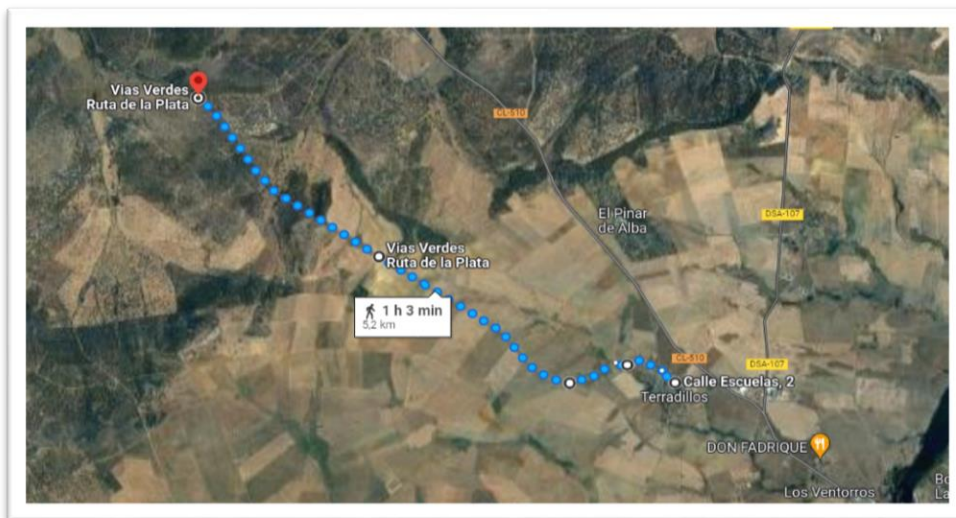

ACTIVIDADES MEDIOAMBIENTALES

RUTA “DESCUBRIENDO MI ENTORNO”

TERRADILLOS

Sábado 21 DE ENERO 2023

11 h.

Susana Munar

Guía de la Naturaleza

medioambiente@ayto-terradillos.es

PLANIFICACION DE LA RUTA

“DESCUBRIENDO MI ENTORNO”

- **Punto de salida y llegada:** En la puerta del Ayuntamiento de Terradillos (Pueblo)
- **Itinerario:** Salimos desde el Ayuntamiento, dirección frontón municipal, Vía Verde, Alto de la Portilla hasta el cruce de salida a la Urb. Alba Nova.
- **Distancia:** 10 km (ida y vuelta)
- **Duración:** 3:30 horas
- **Dificultad:** Baja para todos los públicos (a pie)
- **Época del año:** Invierno

- **Recorrido:**
 - 1º Presentación
 - 2º Acceso a la vía Verde. Interpretación del paisaje, tierras de cultivo
 - 3º Trinchera de la Portilla. Interpretación de la geología
 - 4º Parada Interpretación del paisaje de la dehesa, flora.
 - 5º Llegada al cruce Alba Nova, Historia de la vía del ferrocarril y su transformación en Vía Verde. Almuerzo
 - 6º Vuelta con llegada al pueblo de Terradillos sobre las 14:30h.
- **Recomendaciones:**
 - Ropa de abrigo y calzado adecuado
 - Proteccion solar y agua