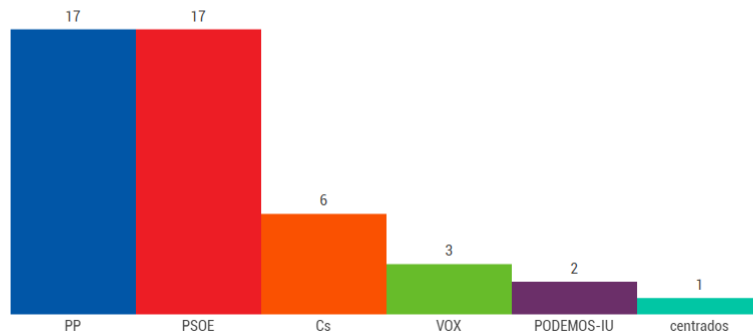

RESULTADOS CONGRESO LA MATILLA

Número de votos

100% ESCRUTADO

Participación

-18,17 pts. que en abril

63,16%

	Noviembre		Abril	
Abstención	36,84%	28	18,67%	14
Participación	63,16%	48	81,33%	61
Votos en blanco	-%	-	3,28%	2
Votos nulos	4,17%	2	-%	-

PARTIDO	VOTOS	%
● PP	17 (25)	36,96% -4,02% (40,98%)
● PSOE	17 (16)	36,96% +10,73% (26,23%)
● Cs	6 (7)	13,04% +1,56% (11,48%)
● Vox	3 (4)	6,52% -0,04% (6,56%)
● UP	2 (5)	4,35% -3,85% (8,20%)
● Centrados	1 (1)	2,17% +0,53% (1,64%)
● P-LIB	0 (-)	0% 0% (-%)
● Pacma	0 (0)	0% 0% (0%)
● PCOE	0 (1)	0% -1,64% (1,64%)
● PCTE	0 (0)	0% 0% (0%)

Entre paréntesis los datos de las elecciones del 28A

RESULTADOS SENADO LA MATILLA

Participación

-18,16 pts. que en abril

	61,84%			
	Noviembre		Abril	
Abstención	38,16%	29	20,00%	15
Participación	61,84%	47	80,00%	60
Votos en blanco	-%	-	3,39%	2
Votos nulos	-%	-	1,67%	1