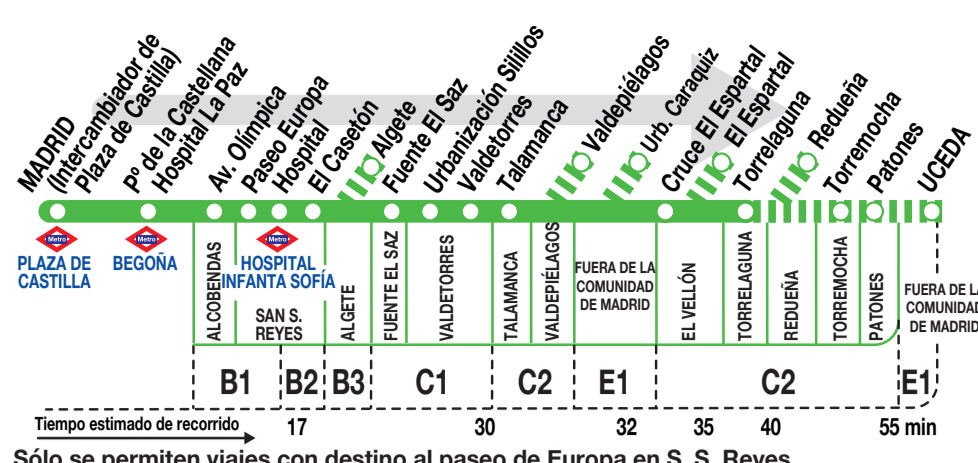

197

Torrelaguna - Uceda

Timeo estimado de recorrido: 17, 30, 32, 35, 40, 55 min

Sólo se permiten viajes con destino al paseo de Europa en S. S. Reyes a la parada 06693 P.º Europa - María Santos Colmenar.

Horarios de paso aproximado

MADRID	Fuente el Saz	Urb. Sillillos	Valdetorres	Talamanca	Valdepiélagos	TORRELAGUNA	Redueña	Torremocha	Patones	UCEDA
--------	---------------	----------------	-------------	-----------	---------------	-------------	---------	------------	---------	-------