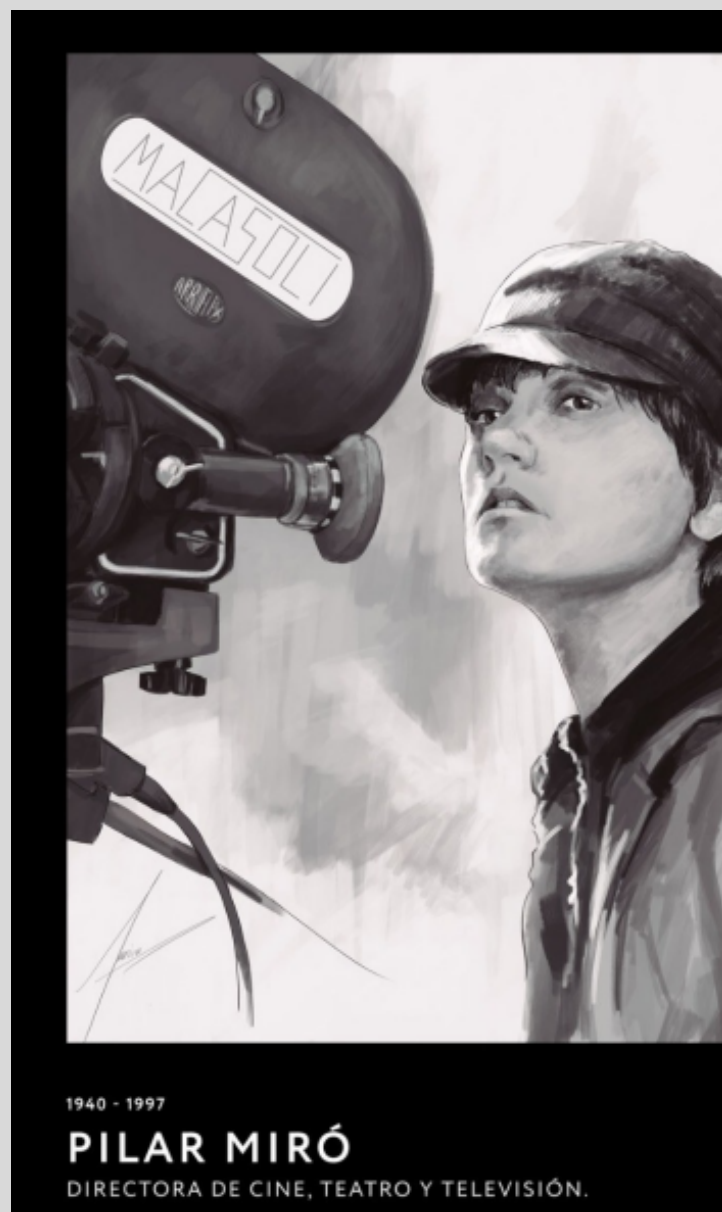

EXPOSICION MUJERES X MUJERES

23 AL 31 DE MARZO
PATIO COLEGIO "EL OASIS"

HORARIO DE VISITA
LUNES A VIERNES DE 16 A 18 HORAS

AREA DE LA MUJER